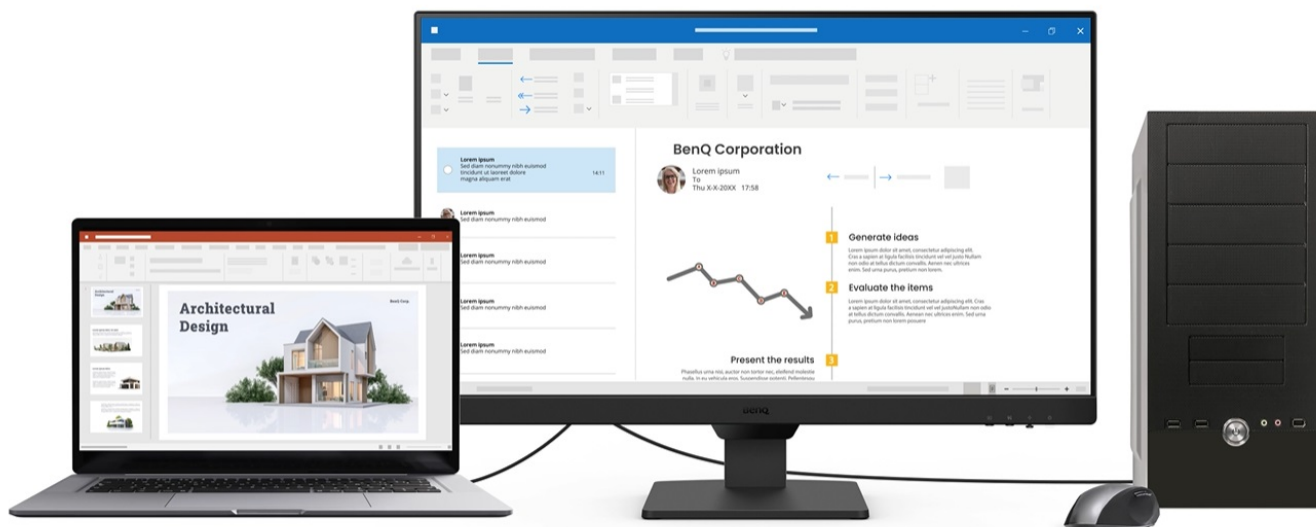

BENQ BL2790 27"

Cena celkem: **3 424 Kč****(bez DPH: 2 830 Kč)**Běžná cena: **3 767 Kč**Ušetříte: **342 Kč**

Kód zboží: MON304011

Part No.: 9H.LM6LB.QBE

Záruka: 24 měs.

Stav: Nové zboží

Popis

BenQ BL2790 - Full HD monitor s ochranou očí do kanceláře

Monitor BenQ BL2790 je ideálním pomocníkem na každé pracovní místo. Kancelářskou sestavu doplní o **Full HD displej s úhlopříčkou 27"**. Disponuje IPS panelem, který produkuje **široké pozorovací úhly** a obsah můžete sledovat pohodlně a bez zkreslení i při pohledu ze stran. **Full HD rozlišení** podporuje čistý a ostrý obraz, který je dobře čitelný a vhodný pro činnost s aplikacemi, surfování po internetu, čtení dokumentů i sledování multimédií.

Mezi hlavní přednosti patří přítomná konektivita, díky které **monitor BenQ BL2790** jednoduše připojíte k firemním zařízením. Rozhraní **HDMI** a **DisplayPort** jsou navržena pro moderní přístroje, mezi vstupními zdroji obrazu lze přepínat tak, abyste zvýšili efektivitu práce. **Ovládací tlačítka** jsou umístěna s ohledem na snadnou dostupnost a nastavení. Displej kromě komfortní plochy dále potěší **100Hz obnovovací frekvencí**, která umožní rychlé vykreslování obsahu.

Součástí balení je HDMI kabel.

ZÁKLADNÍ SPECIFIKACE

Typ panelu: IPS

Úhlopříčka: 27"

Poměr stran: 16 : 9

Rozlišení: 1920 × 1080 px

Kontrastní poměr: 1300 : 1

Doba odezvy: 5 ms