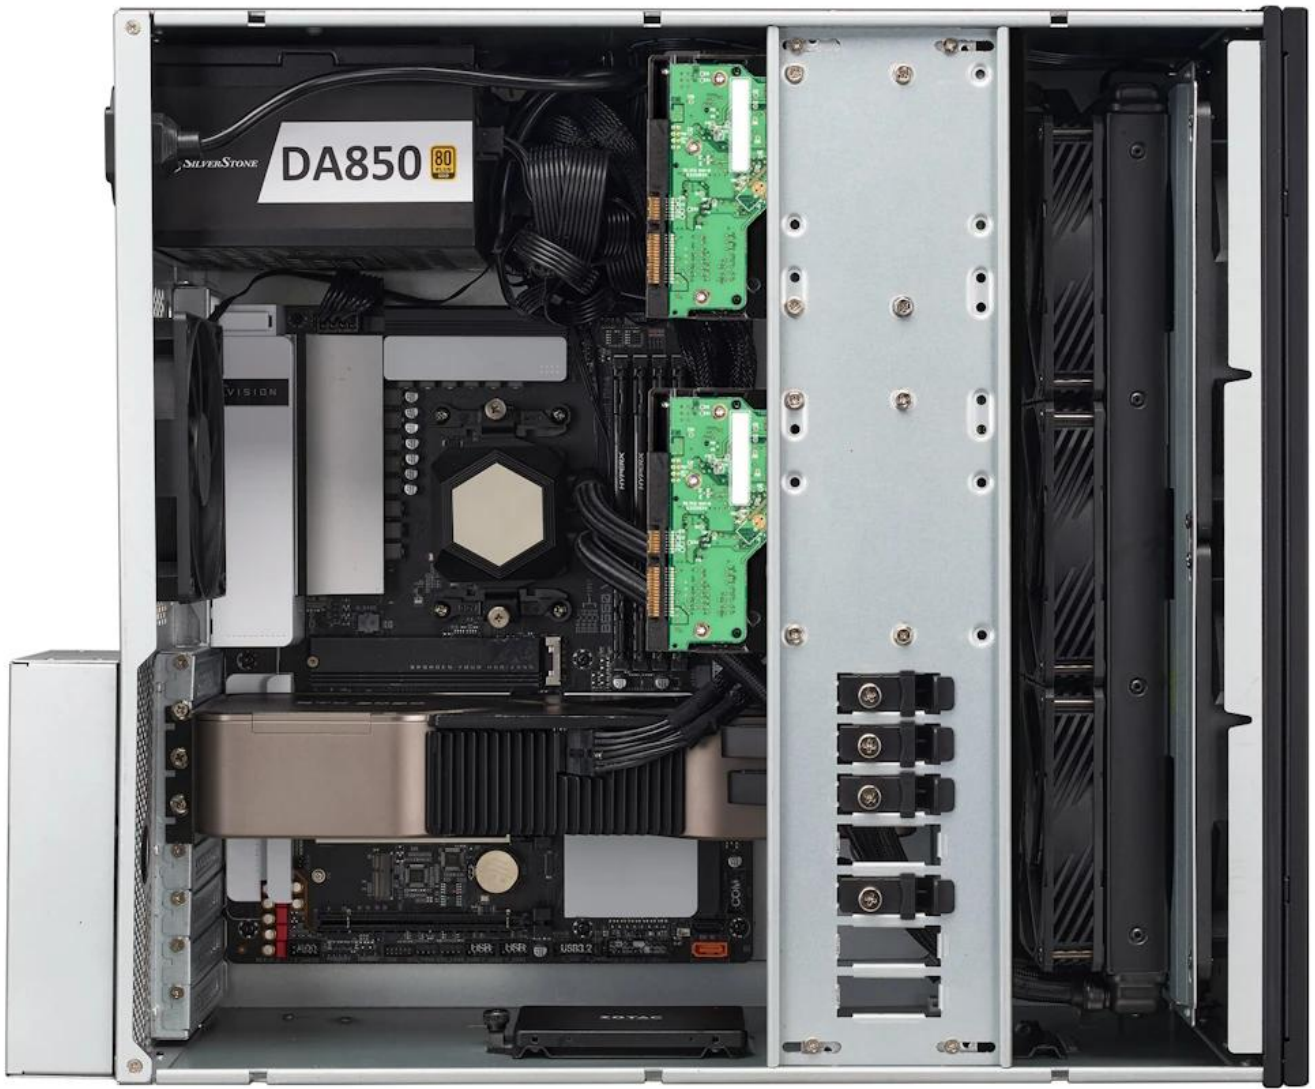

## SILVERSTONE SST-RM51

Cena celkem:	<b>13 110 Kč</b> <b>(bez DPH: 10 835 Kč)</b>
Běžná cena:	<b>14 421 Kč</b>
Ušetříte:	<b>1 311 Kč</b>
Kód zboží:	ACZ6319
Part No.:	SST-RM51
Záruka:	12 měs. IČO / 24 měs. EU
Stav:	Nové zboží

#### Profesionální rackmount šasi s výškou 5U, pokročilým chlazením a maximální flexibilitou.

Představujeme univerzální serverové šasi **SilverStone RM51** v provedení **5U rackmount**, které kombinuje podporu velkých základních desek až do formátu **SSI-EEB** s výkonným chladičím systémem. Šasi je osazeno dvojicí prémiových ventilátorů **Air Penetrator 184i PRO o průměru 180 mm**, které zajišťují vynikající proudění vzduchu a efektivní odvod tepla.

Konstrukce z oceli nabízí robustní řešení pro průmyslové i domácí nasazení s možností **vertikální i horizontální instalace**. Šasi podporuje instalaci **360mm vodního chladiče** v přední části a disponuje **8 PCIe sloty** pro maximální rozšiřitelnost. Předpřipravené otvory pro montážní kolejnice umožňují rychlou instalaci do standardního 19" racku.

- Podpora základních desek až do formátu SSI-EEB, SSI-CEB, E-ATX, ATX, Micro-ATX a Mini-ITX
- Dva předinstalované ventilátory Air Penetrator 184i PRO (180 mm) pro maximální chlazení
- Kompatibilita s 360mm vodním chladicím radiátorem v přední části
- Osm PCIe slotů pro grafické a rozšiřující karty
- Možnost instalace sekundárního zdroje ve formátu SFX při nevyužitém slotu pro 3,5" HDD
- Moderní přední panel s rozhraním USB-C a dvěma USB 3.0 porty
- Flexibilní umístění vertikálně nebo horizontálně s předpřipravenými otvory pro kolejnice