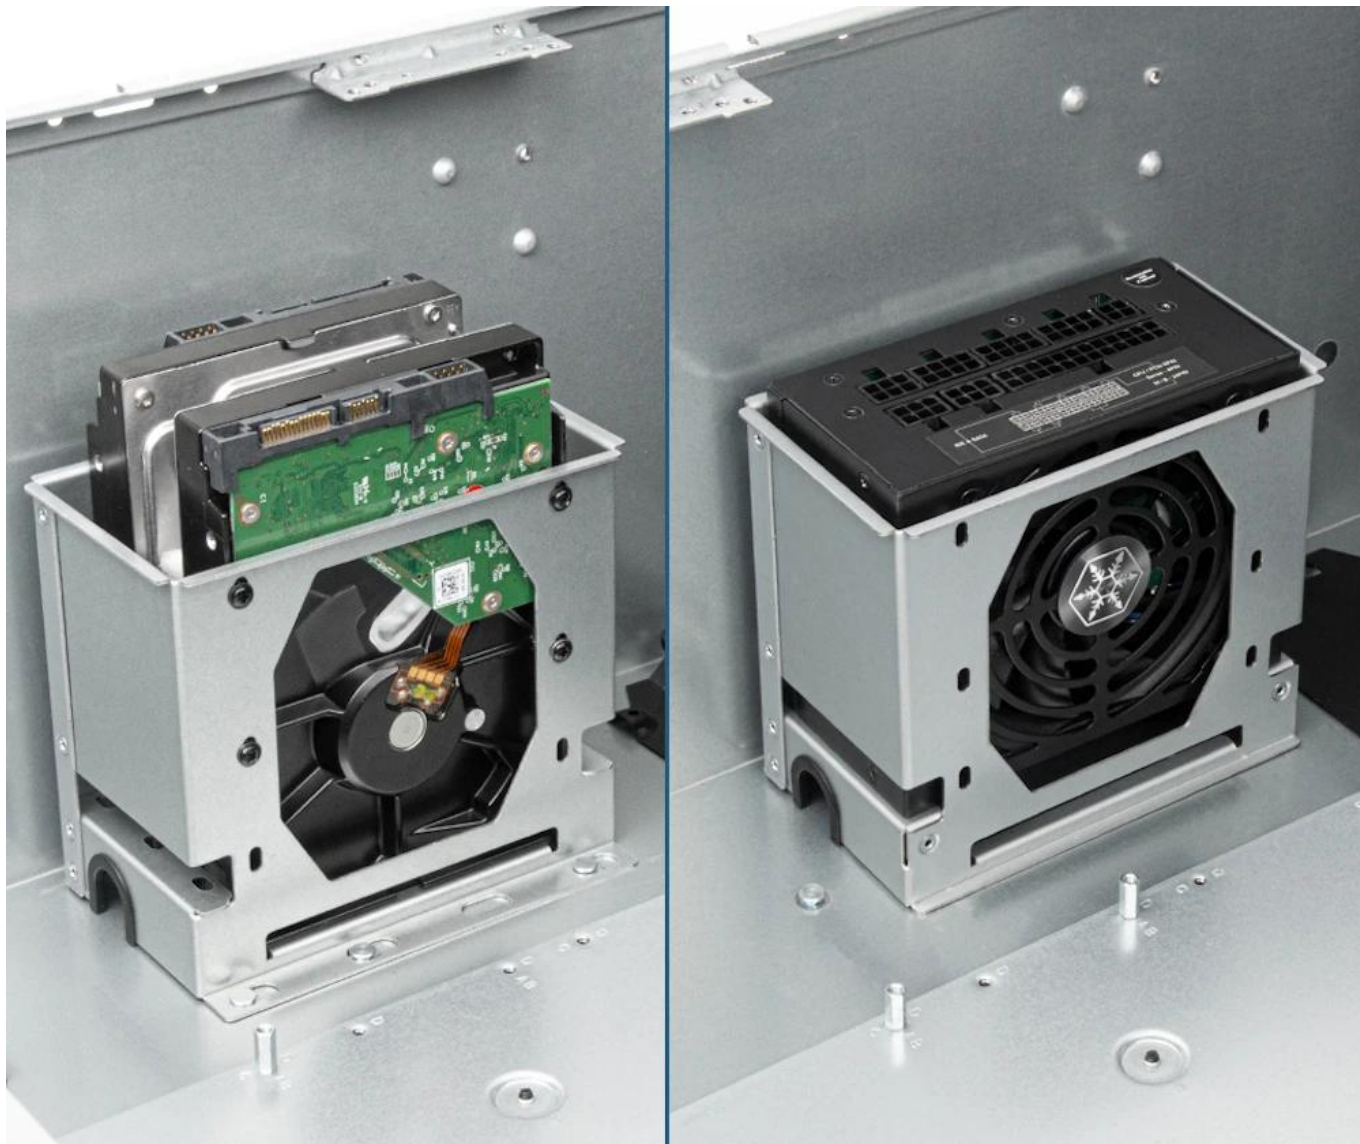

## SILVERSTONE SST-RM51

Cena celkem:	<b>13 110 Kč</b> <b>(bez DPH: 10 835 Kč)</b>
Běžná cena:	<b>14 421 Kč</b>
Ušetříte:	<b>1 311 Kč</b>
Kód zboží:	ACZ6319
Part No.:	SST-RM51
Záruka:	12 měs. IČO / 24 měs. EU
Stav:	Nové zboží

#### Profesionální rackmount šasi s výškou 5U, pokročilým chlazením a maximální flexibilitou.

Představujeme univerzální serverové šasi **SilverStone RM51** v provedení **5U rackmount**, které kombinuje podporu velkých základních desek až do formátu **SSI-EEB** s výkonným chladičím systémem. Šasi je osazeno dvojicí prémiových ventilátorů **Air Penetrator 184i PRO o průměru 180 mm**, které zajišťují vynikající proudění vzduchu a efektivní odvod tepla.

Konstrukce z oceli nabízí robustní řešení pro průmyslové i domácí nasazení s možností **vertikální i horizontální instalace**. Šasi podporuje instalaci **360mm vodního chladiče** v přední části a disponuje **8 PCIe sloty** pro maximální rozšiřitelnost. Předpřipravené otvory pro montážní kolejnice umožňují rychlou instalaci do standardního 19" racku.

- Podpora základních desek až do formátu SSI-EEB, SSI-CEB, E-ATX, ATX, Micro-ATX a Mini-ITX
- Dva předinstalované ventilátory Air Penetrator 184i PRO (180 mm) pro maximální chlazení
- Kompatibilita s 360mm vodním chladicím radiátorem v přední části
- Osm PCIe slotů pro grafické a rozšiřující karty
- Možnost instalace sekundárního zdroje ve formátu SFX při nevyužitém slotu pro 3,5" HDD
- Moderní přední panel s rozhraním USB-C a dvěma USB 3.0 porty
- Flexibilní umístění vertikálně nebo horizontálně s předpřipravenými otvory pro kolejnice