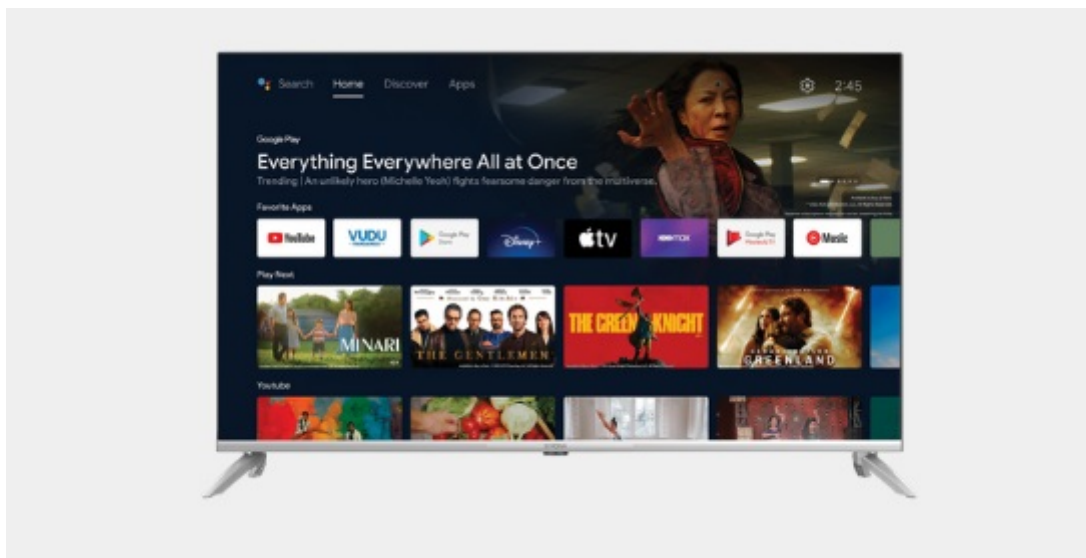

STRONG SRT43UD6593 43"

Cena celkem: **7 600 Kč****(bez DPH: 6 281 Kč)**Běžná cena: **8 360 Kč**Ušetříte: **760 Kč**

Kód zboží: TELS RG1056

Part No.: SRT43UD6593

Záruka: 24 měs.

Stav: Nové zboží

Popis

Smart TV Strong SRT43UD6593 - s vysíláním a multimédií to umí ve 4K

Chytrý LED televizor Strong SRT43UD6593 pro pestrou multimediální zábavu i filmový odpočinek. Nabízí ultra jemné rozlišení obrazu ve 4K a vysoký dynamický rozsah **HDR**, díky čemuž zajišťuje realistickou reprodukci obrazu i barev. Pro příjem signálu slouží integrovaný **tuner DVB-T2/S2/C** s podporou dekódování H.265/ HEVC.

Strong SRT43UD6593

Smart LED televizor nabízí úhlopříčku **43"** a **4K Ultra HD** rozlišení 3840 × 2160 obrazových bodů. Pro příjem televizního vysílání je připraven **DVB-T2/S2/C** tuner s podporou dekódování **H.265/ HEVC**. Připojení k internetu lze realizovat jak drátově pomocí **RJ-45** portu, tak bezdrátově skrze technologii **Wi-Fi**. Pro přehrávání multimédií je možné využít **dva USB porty** a o zvuk se starají integrované reproduktory s celkovým výkonem **20 W**. K dispozici je také hotelový mód, který neumožňuje změnu nastavení bez přístupového kódu. Mezi další přednosti patří podpora **HDR10**, **Google Assistant** a **Image Quality Ratio 1000**. Jako operační systém byl zvolen **Android 11**.

Barva: černá-stříbrná