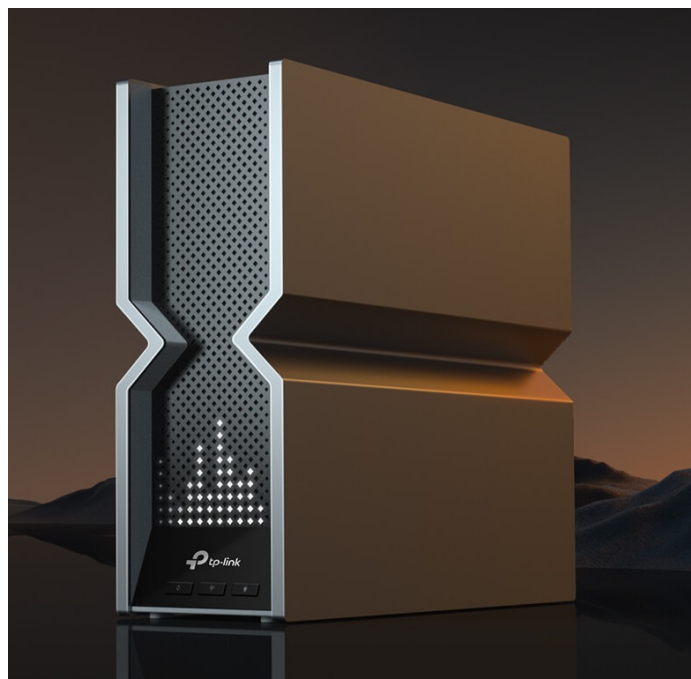

Třípásmový Wi-Fi router TP-Link Archer BE800 s enormním výkonem, se kterým povýšíte vaši Wi-Fi síť na novou úroveň. Nabízí zlepšení po všech stránkách, ať už jde o propustnost, ochranu proti rušení nebo datové přenosy. Model **TP-Link Archer BE800** je navržen **pro náročný síťový provoz** - od práce s nástroji, on-line gamingu až po plynulé streamování digitálního obsahu ve kvalitě 8K.

V přední části je Wi-Fi router TP-Link Archer BE800 vybaven **LED displejem**, který zobrazuje čas, počasí, textové zprávy nebo emotikony. Samozřejmostí je také podpora **VPN klientů nebo serverů pro vzdálený přístup**.

- **Nový koncept Wi-Fi routerů** – Výkonná technologie Wi-Fi 7, bleskurychlé kabelové připojení, zcela nový design a LED displej.
- **Třípásmová Wi-Fi 7 síť s rychlostí 19 Gb/s** – Dopřejte si plynulé 4K/8K streamování, pohlcující AR/VR hraní a neuvěřitelně rychlé stahování.
- **Multi-Link Operation (MLO)** – Zvyšuje propustnost, snižuje latenci a zlepšuje spolehlivost nedávno vzniklých aplikací.
- **Rychlé porty** – 1× 10 Gb/s kombinovaný ethernetový/optický port WAN/LAN + 1× 10 Gb/s WAN/LAN port + 4× 2,5 Gb/s porty + 1× USB 3.0 port
- **Maximální pokrytí signálem** – Vlastní koncept pro optimalizaci Wi-Fi připojení a 8 optimálně umístěných antén spolu s technologií Beamforming zajišťují silnější a spolehlivější připojení.
- **Kompatibilní s EasyMesh** – Spolupracuje s routery a extendery EasyMesh a vytváří Wi-Fi mesh síť pro celoplošné pokrytí domácnosti.
- **TP-Link HomeShield** – Vylepšené zabezpečení, které chrání před nejnovějšími kybernetickými hrozbami.
- **Snadné používání** – Veškerá nastavení můžete pohodlně spravovat pomocí aplikace Tether a na LED displeji si prohlížet čas, počasí a další informace.
- **Skvělá kompatibilita** – Funguje se všemi generacemi a zařízeními Wi-Fi a všemi poskytovateli internetových služeb.