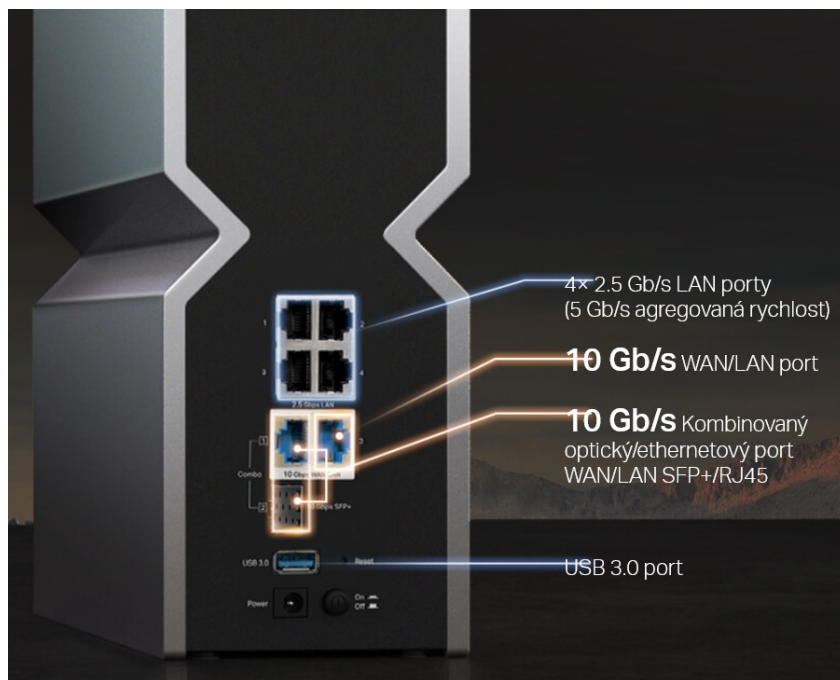

Třípásmový Wi-Fi router TP-Link Archer BE800 s enormním výkonem, se kterým povýšíte vaši Wi-Fi síť na novou úroveň. Nabízí zlepšení po všech stránkách, ať už jde o propustnost, ochranu proti rušení nebo datové přenosy. Model **TP-Link Archer BE800** je navržen **pro náročný síťový provoz** - od práce s nástroji, on-line gamingu až po plynulé streamování digitálního obsahu ve kvalitě 8K.

Kromě běžného **2,4GHz a 5GHz pásma** nabízí také třetí **6GHz pásmo**, které se vyznačuje **bleskovou rychlostí až 11,5 Gb/s**. Podporuje extra plynulé připojení, které strčí do kapsy i Wi-Fi 6/6E routery, a přináší vysokou kapacitu připojených zařízení.

V přední části je Wi-Fi router TP-Link Archer BE800 vybaven **LED displejem**, který zobrazuje čas, počasí, textové zprávy nebo emotikony. Samozřejmostí je také podpora **VPN klientů nebo serverů pro vzdálený přístup**.