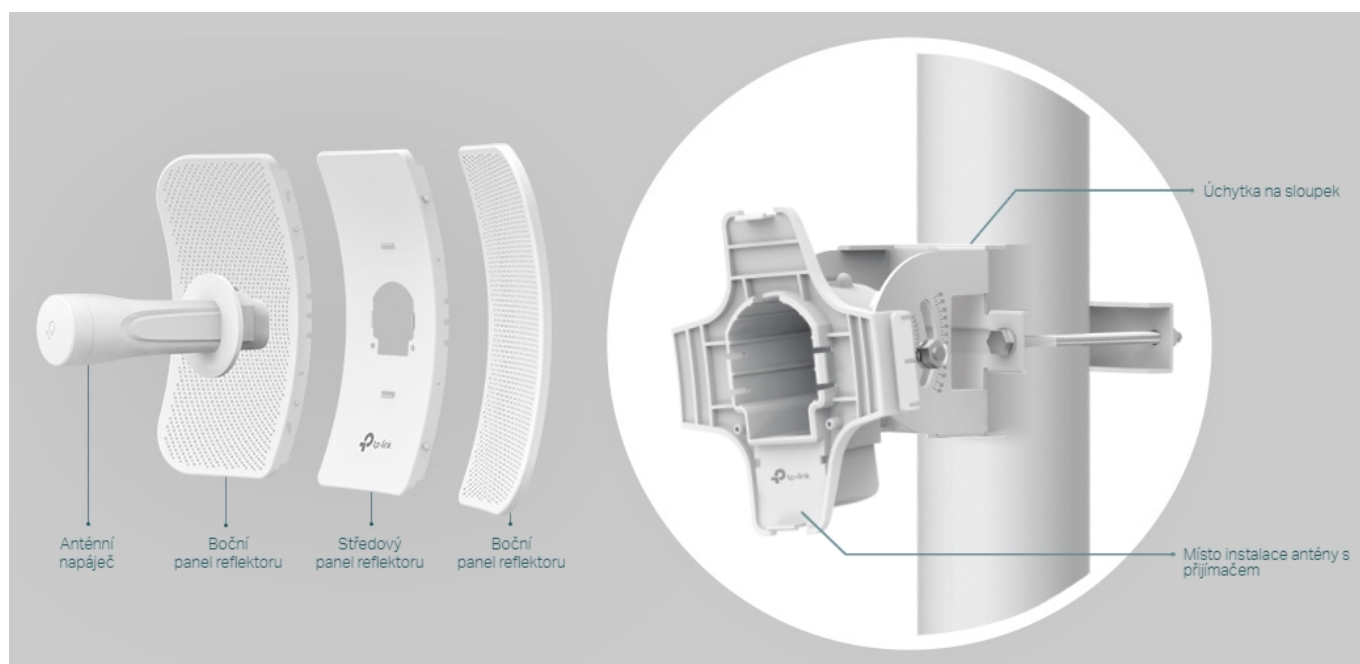

Popis

TP-Link CPE605

Směrová anténa na profesionální úrovni se ziskem 23 dBi určená pro bezdrátový přenos dat na velké vzdálenosti

Díky směrové anténě Cassegrain s vysokým ziskem 23 dBi a speciálnímu kovovému reflektoru umožňuje model CPE605 dosáhnout vynikajícího směrového zaměření paprsku, vylepšené latence a odolnosti vůči rušení. Profesionální výkon a uživatelsky příjemné provedení – venkovní anténa CPE605 s rychlostí přenosu 150 Mb/s v pásmu 5 GHz a ziskem 23 dBi je ideální volbou a cenově výhodným řešením pro potřeby venkovních bezdrátových sítí. Odolné krytí **IP65** zajišťuje spolu s 15kV ESD a 6kV ochranou před bleskem vhodnost do každého počasí. Podpora pasivního PoE napájení umožňuje flexibilní nasazení a pohodlnou instalaci.

Stabilní konstrukce a flexibilní instalace

- Díky částem, které do sebe vzájemně zaklapnou, je montáž snadná a pohodlná
- Sady pro montáž na sloupek a volnost pohybu ve všech třech osách umožňují flexibilní instalaci
- Odolná konstrukce zajišťuje stabilitu i ve větrném prostředí

Pharos Control - Systém centralizované správy sítě

Anténa CPE605 se dodává se softwarem Pharos Control pro centralizovanou správu sítě, který uživatelům pomáhá snadno řídit všechna zařízení v síti z jediného počítače. Mezi jeho funkce patří rozpoznávání zařízení, monitorování jejich stavu, aktualizace firmwaru a údržba sítě. Intuitivní prostředí ve webovém prohlížeči - PharOS - je alternativním způsobem, jak síť spravovat, a profesionálům umožňuje přístup k detailnějším nastavením.

Příklady použití:

ZÁKLADNÍ SPECIFIKACE

Typ antény: směrová

Frekvence: 5,15-5,85 GHz

Zisk: 23 dBi

Paměť: 64 MB DDR2 RAM, 8 MB Flash

PoE: ano, pasivní PoE

Rozměry: 350 × 255 × 207 mm