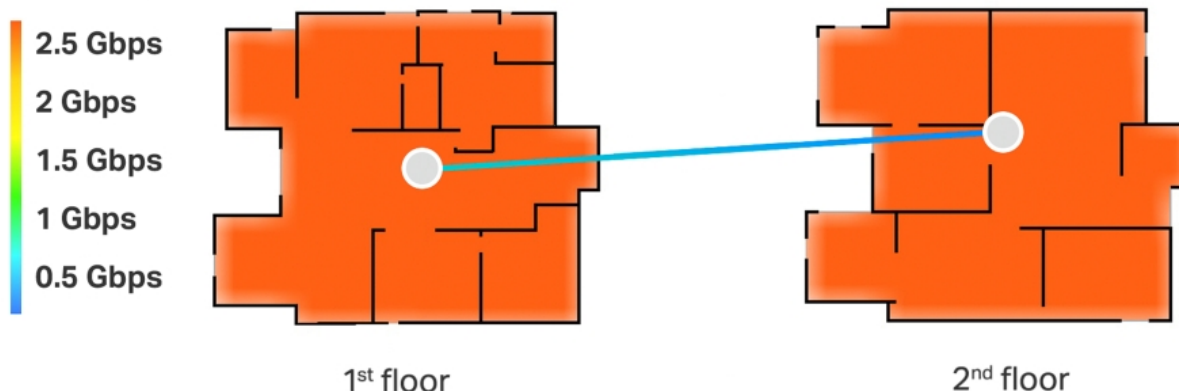

sítě s každou jednotkou, což přispívá ke zvýšení celkové propustnosti a snížení latence v síti.

- **Multi-Link Operation (MLO):** Umožňuje zařízením současně odesílat a přijímat data napříč různými frekvenčními pásmy a kanály, což zvyšuje propustnost, snižuje latenci a zlepšuje spolehlivost připojení.
- **320MHz kanály** - Zdvojnásobte šířku pásma pro mnohem více současných přenosů při nejvyšší možné rychlosti.
- **Operuje v pásmu 6 GHz:** Díky využití zcela nového spektra minimalizuje zahlcení sítě, což zaručuje spolehlivé a vysokorychlostní připojení.
- **TP-Link HomeShield:** Poskytuje komplexní ochranu sítě, rodičovskou kontrolu a zabezpečení IoT v reálném čase.
- **Univerzální kompatibilita** - Zpětná kompatibilita se všemi generacemi Wi-Fi připojení a podpora všech poskytovatelů internetového připojení (ISP) a modemů.

Wi-Fi 7
Třípásmová Wi-Fi 7 síť
s rychlostí až **9214 Mb/s**

Opravdová multigigabitová
Wi-Fi mesh síť pro celou domácnost

Kombinované bezdrátové a kabelové zpětné připojení

TP-Link HomeShield

Špičkové **2.5G** kabelové a bezdrátové připojení

Připojení více než **200** zařízení

Plynulé přepínání mezi jednotkami řízené AI

Šířka pásma až 320 MHz

Multi-Link Operation

4K-QAM

Multigigabitové připojení v celé domácnosti

S Deco BE65 bude většina plochy domu pokryta rychlostí připojení 2,5 Gb/s, na okrajích domu se rychlost připojení bude pohybovat okolo 2 Gb/s.

2.5 Gbps Wired Backhaul

4,600 sq. ft. | 2 Floors | 5 Bedrooms

Tested with 2×2 MLO-compatible clients

Rychlé 2,5 Gb/s kabelové připojení a USB 3.0

Čtyři porty s rychlostí 2,5 Gb/s přenášejí domácí internetové připojení na vyšší úroveň, přičemž kabelové připojení dosahuje až 2,5krát vyšších rychlostí než standardní gigabitový ethernetový port. Díky dalšímu portu USB 3.0 je zařízení Deco BE65