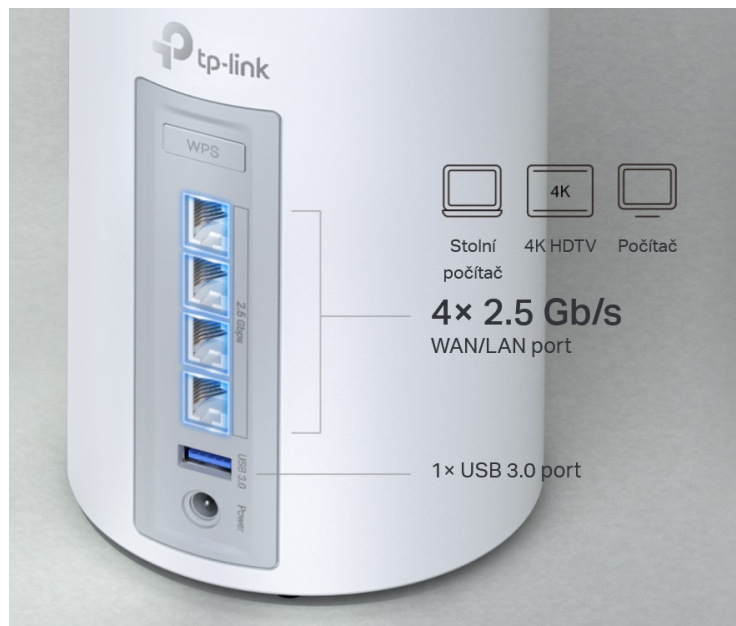

### TP-Link Deco BE65 - ať je Wi-Fi síť všude

**Access point TP-Link Deco BE65** v provedení tzv. Mesh systému umožní **celoplošné pokrytí domácnosti Wi-Fi signálem**. Představuje zcela nové možnosti bezdrátové sítě, která staví na špičkové výkonu, propustnosti, ochraně proti rušení a v neposlední řadě také na vyšší efektivitě datových přenosů.