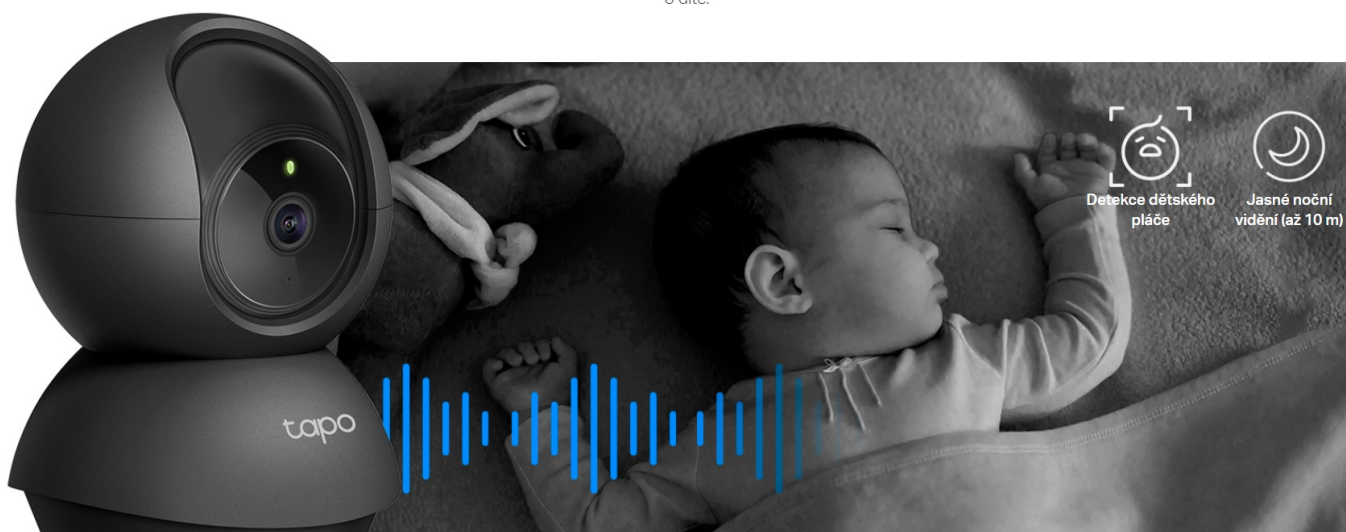

## TP-Link Tapo C211 - bezpečí snadno a chytře

**Wi-Fi kamera TP-Link Tapo C211** pro zajištění bezpečí v domácnosti. Podporuje snímání obrazu ve vysokém rozlišení, takže důležité okamžiky u vás doma zachytí čistě a také s jemnými detaily. Je vhodná do interiérů, kde se pohybují a bydlí děti - jakéhokoli věku. **Kamera TP-Link Tapo C211** umožňuje detekovat dětský pláč a ve spojení s **funkcí nočního vidění** vás upozorní ve dne i v noci.

o dítě.

Péče o vaše dítě je tak o něco jednodušší. Samozřejmostí je **funkce detekce osob a pohybu**. Na smartphone obdržíte upozornění v případě zachycení jakékoli pohybové aktivity. Díky možnosti **nastavit vlastní oblasti detekce** budete vědět, pokud se dítě probudí, opustí pokojíček a bez dohledu se vydá ke schodům. V případě rozpoznání pohybu **kamera TP-Link Tapo C211** umožňuje také kontinuální sledování ohybu.

### TP-Link Tapo C211

Domácí bezpečnostní Wi-Fi kamera s horizontální a vertikální rotací, která dokáže natáčet jasné a ostré video v **3Mpx rozlišení (2304 × 1296)** při 15 snímcích za sekundu. Zorný úhel **360° horizontálně a 114° vertikálně** zajistí, že nic nebude mimo dohled. Díky zabudovanému **IR přísvitu** je možné kameru využívat nepřetržitě ve dne i v noci na vzdálenost **až 10 m**.

360° horizontal view tapo 114° vertical view,

Kamera disponuje obousměrnou hlasovou komunikací a díky **aplikaci Tapo** lze sledovat dění v domácnosti **24 hodin denně 7 dní v týdnu** odkudkoli skrze váš smartphone. Dále **podporuje** hlasové asistenty **Amazon Alexa a Google Assistant**. Kamera automaticky odesílá **upozornění při detekci pohybu, dětského pláče nebo rozpoznání lidské postavy**. Pro ukládání záznamů disponuje **microSD slotem** pro kartu o kapacitě až 512 GB.