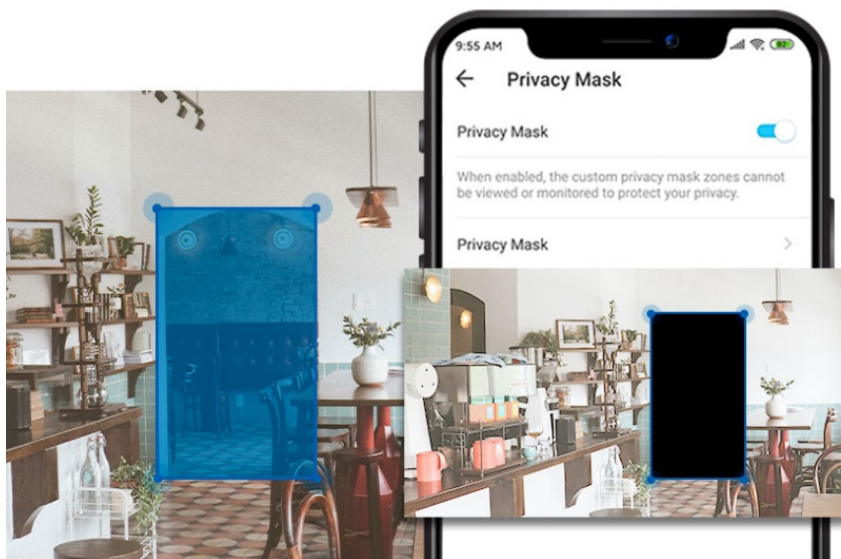

TP-Link Tapo C212 - bezpečí snadno a chytře

Wi-Fi kamera TP-Link Tapo C212 pro zajištění bezpečí v domácnosti. Podporuje snímání obrazu ve vysokém rozlišení, takže důležité okamžiky u vás doma zachytí čistě a také s jemnými detaily. Je vhodná do interiérů **pro detekci osob a pohybu**. Díky nastavení zónám aktivit máte přehled o tom, kdo a kde se vyskytuje. V případě zachycení pohybové aktivity kamera **TP-Link Tapo C212** aktivuje sledování do té doby, dokud je objekt v záběru.

Připojení je realizováno skrze **ethernetový port** a bezdrátově pomocí **sítě Wi-Fi**. Pořízené záznamy nebo vytvořené klipy můžete sdílet pomocí zařízení Tapo s rodinou i přáteli. Samozřejmostí je **podpora nočního vidění**, které zachytí jasné záběry i při slabém osvětlení na vzdálenost až 10 metrů.

Kamera TP-Link Tapo C212 disponuje **integrovaným reproduktorem a mikrofonom** pro obousměrnou komunikaci a případné odstrašení nezanedbaného návštěvníka. Jestliže si chcete dávat pozor na své soukromí, nechybí funkce pro nastavení vlastní blokované zóny v určitých místech a místnostech.