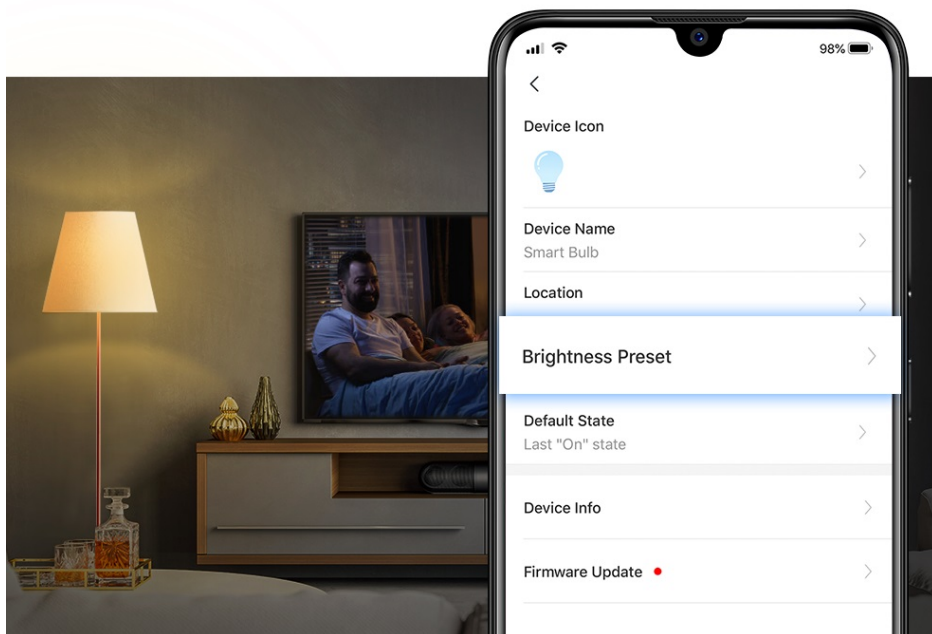

Chytrá žárovka TP-Link Tapo L510E s nastavitelnou intenzitou osvětlení, která se přizpůsobí vašim požadavkům v domácnosti. Chcete vytvořit atmosféru pro romantický večer, pracovní činnost nebo třeba relax po náročném dni u filmu? Osvětlení je teď ve vašich rukách. Pokud jste si zvykli na jas světla při večeri, u čtení knížky, sledování TV či jiných činnostech, můžete si jej **snadno uložit a zase zvolit**, až bude čas na další díl oblíbeného seriálu.

Máte-li rádi pravidelnost, jistě oceníte možnost **nastavení časových plánů pro zapnutí a vypnutí** s přesně daným jasem. Nebo zvolte **Režim nepřítomnost**, aby osvětlení simulovalo vaši přítomnost a odradilo tak případné nezanvané hosty.

Díky pokročilým **technologím pro úsporu energie** se nemusíte bát, že byste přespříliš plýtvali elektřinou. **Smart žárovka TP-Link Tapo L510E** se ideálně uplatní ve všech typech chytrých domácností, **podporuje hlasové ovládání**, takže rychle a jednoduše změňte osvětlení skrze příkazy pro **hlasové asistenty Amazon Alexa a Google Assistant**. Snadné ovládání podporuje rovněž **aplikace Tapo pro chytré mobilní telefony**.

Jednoduše připojte chytrou žárovku k domácí Wi-Fi síti a ovládejte pomocí aplikace Tapo kdekoliv se pohybujete. Nepotřebujete žádné další ovládací prvky. Žárovka podporuje také hlasové ovládání Amazon Alexa a Google Assistant. Lze ji stmívat a rozsvěcovat ručně nebo na základě nastavitelných časových rozvrhů.