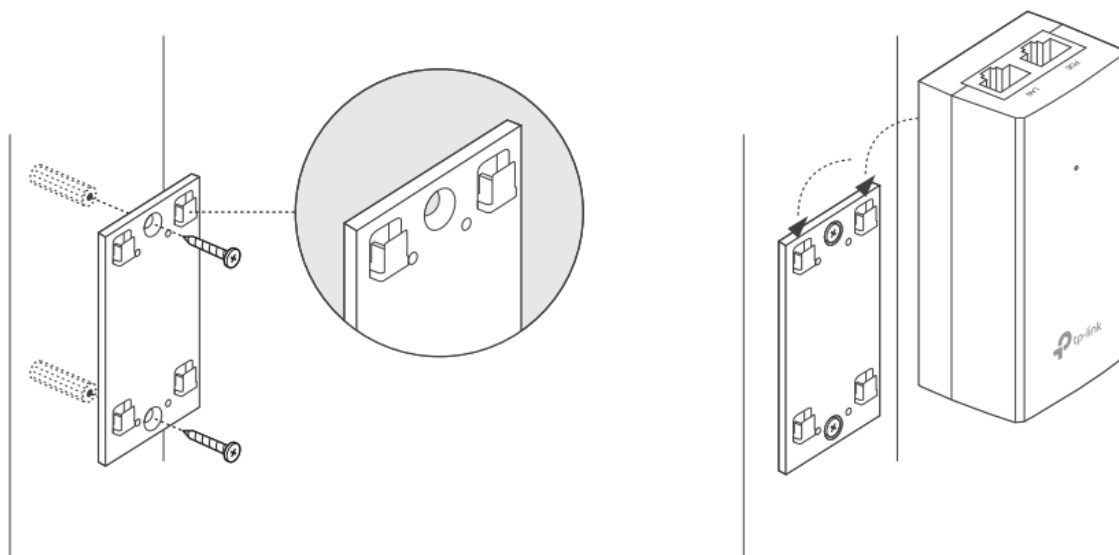

TP-LINK TL-POE4818G

Cena celkem:	468 Kč (bez DPH: 387 Kč)
Běžná cena:	515 Kč
Ušetříte:	47 Kč
Kód zboží:	NAPTPL1147
Part No.:	TL-POE4818G
Záruka:	24 měs.
Stav:	Nové zboží

Popis

TP-Link TL-POE4818G

Pasivní PoE injektor slouží pro napájení všech zařízení, které v sobě mají zabudovaný PoE extraktor a podporují napětí 48 V. Díky držáku, který je součástí balení, tento model jednoduše připevníte na zeď.

Součástí balení je napájecí kabel.

ZÁKLADNÍ SPECIFIKACE

Typ: pasivní

Výstupní napětí: 48 V

Výstupní výkon: 18 W

Výstupní PoE port: 1 × 10/100/1000 Mbps

Rozměry: 85,8 × 43,9 × 35 mm