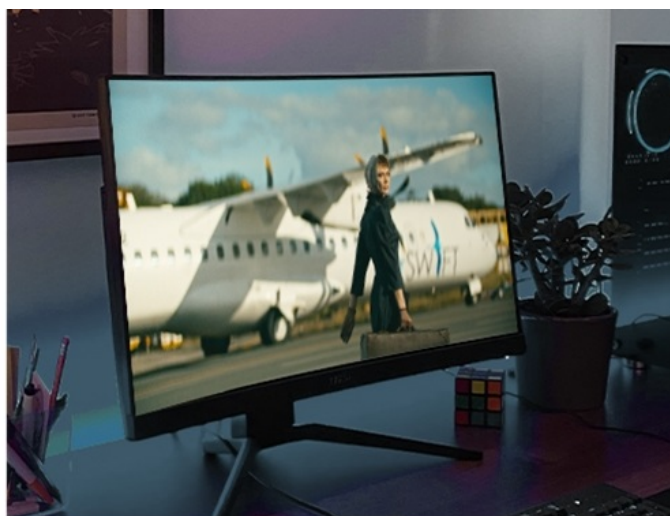

4K Streaming