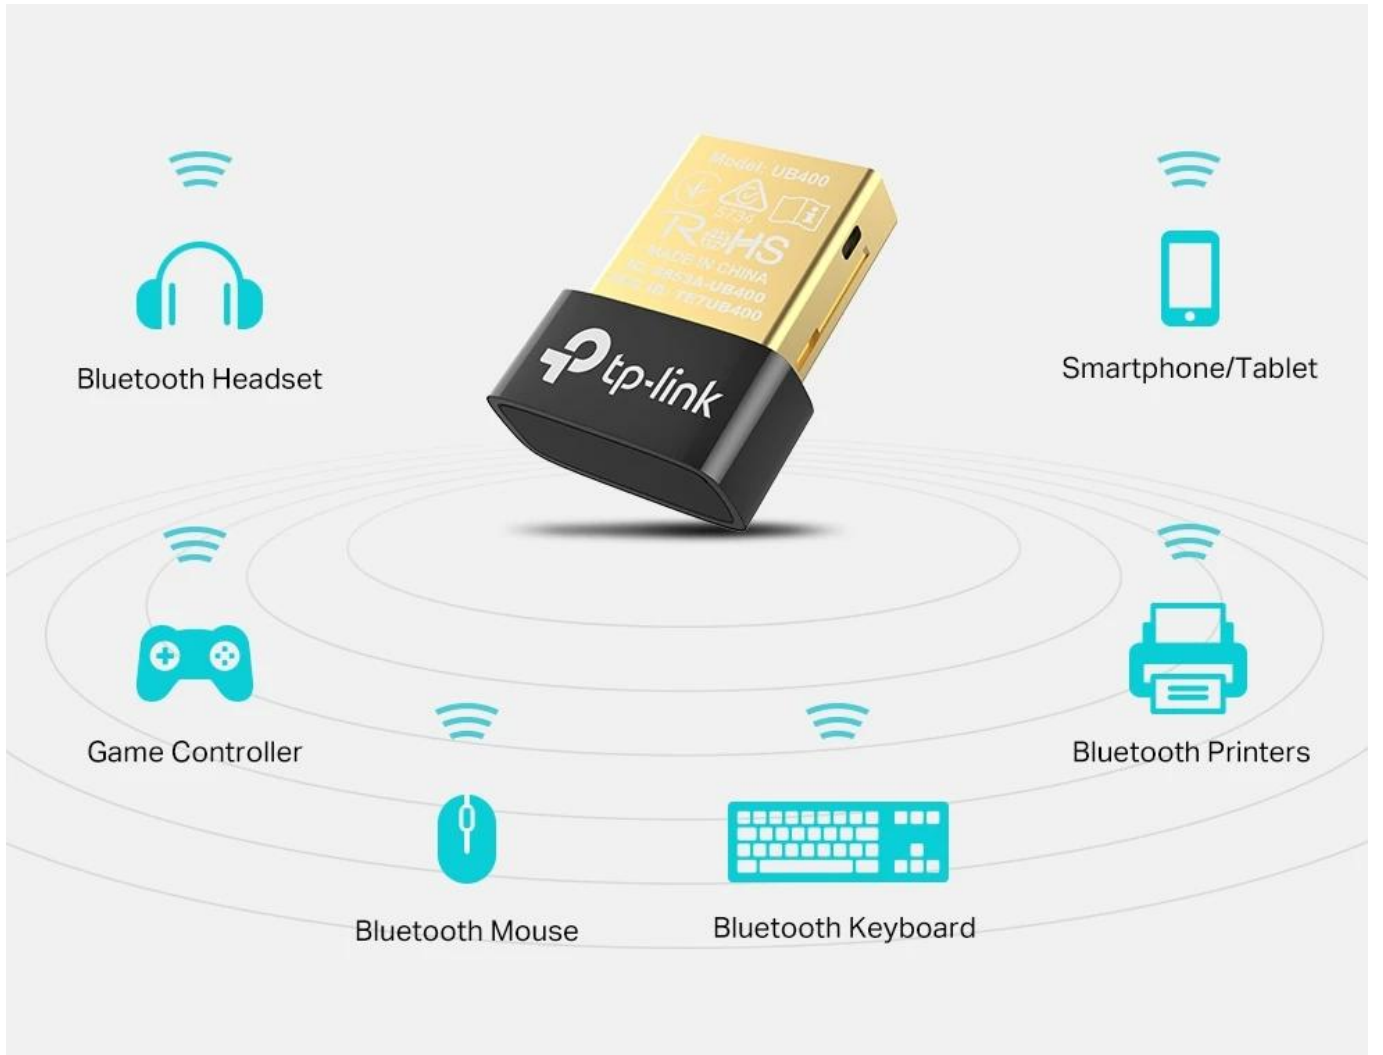

### TP-Link UB400 - Bluetooth 4.0 nano USB adaptér

- **Bluetooth 4.0** - Používá nejnovější technologii Bluetooth 4.0 s nízkou spotřebou energie (BLE) a je zpětně kompatibilní s technologií Bluetooth V3.0 / 2.1 / 2.0 / 1.1
- **Driver zdarma** - Plug and Play pro Win 8, Win 8.1 a Win 10
- **Nano rozměr** - Mimořádně malý pro pohodlnou přenositelnost se spolehlivým vysokým výkonem
- **Podporovaný operační systém** - Podporuje Windows 11/10/8.1/8/7

### **Nejnovější technologie Bluetooth 4.0**

TP-Link UB400 využívá pokročilou technologii Bluetooth 4.0 s nízkou spotřebou energie (BLE), která zajišťuje rychlé a spolehlivé připojení k široké škále bezdrátových zařízení. Adaptér je zpětně kompatibilní s předchozími verzemi Bluetooth, takže můžete připojit i starší zařízení.

### **Plug and Play - bez instalace ovladačů**

Pro moderní operační systémy Windows 8, 8.1 a 10 není potřeba instalovat žádné ovladače. Adaptér funguje ihned po připojení do USB portu. Pro starší systémy jsou k dispozici ovladače ke stažení.

### **Kompaktní nano design**

Mimořádně malé rozměry adaptéru umožňují jeho trvalé ponechání v USB portu notebooku bez rizika poškození při přenášení. Navzdory své velikosti poskytuje výkonné a stabilní připojení.