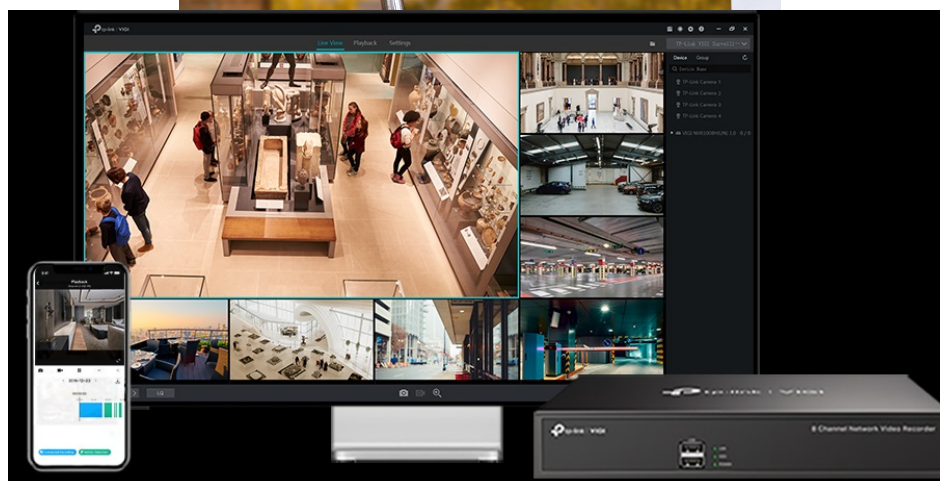

TP-Link VIGI C220I - bezpečnost v dome balení

Kompaktní IP kamera TP-Link VIGI C220I pro zabezpečení venkovního prostoru. Nabízí **vyšší rozlišení 2 Mpx**, díky čemuž zachytí ostrý obraz s potřebnými detaily. Uplatní se nejenom **při rozpoznávání osob, ale také vozidel**. Robustní konstrukce s pevným krytem splňuje **stupeň krytí IK10 a IP67**, čímž zajišťuje odolnost proti vandalismu i nepříznivým vnějším podmínkám.

Integrované čipy využívají **algoritmy umělé inteligence** a efektivně tak rozliší lidské postavy nebo auta od jiných objektů.

Pokročilé detekce pak umožní rozpoznat například narušení oblasti, odstranění předmětu, překročení hranice nebo třeba neoprávněnou manipulaci s kamerou. Samozřejmostí je také podpora **mobilní aplikace TP-Link VIGI**, abyste dění mohli sledovat kdykoli a kdekoli skrze displej smartphonu.

TP-Link VIGI C220I 2,8 mm

2megapixelová IP kamera typu **domo** nabízí snímač **1/3" CMOS** s rozlišením **1920 x 1080** obrazových bodů, **citlivost 0,1 lux (barevně)** a podporu **DWDR**. Připojení lze jednoduše realizovat pomocí **RJ-45** portu. Díky **aplikaci TP-Link VIGI** lze sledovat dění **24 hodin denně, 7 dní v týdnu** odkudkoli skrze váš smartphone. Spolehlivý systém nočního vidění zajišťuje, že kamera funguje dobře i za špatných světelných podmínek a zaznamenává dění pro budoucí kontrolu. Napájení je zajištěno pomocí PoE.