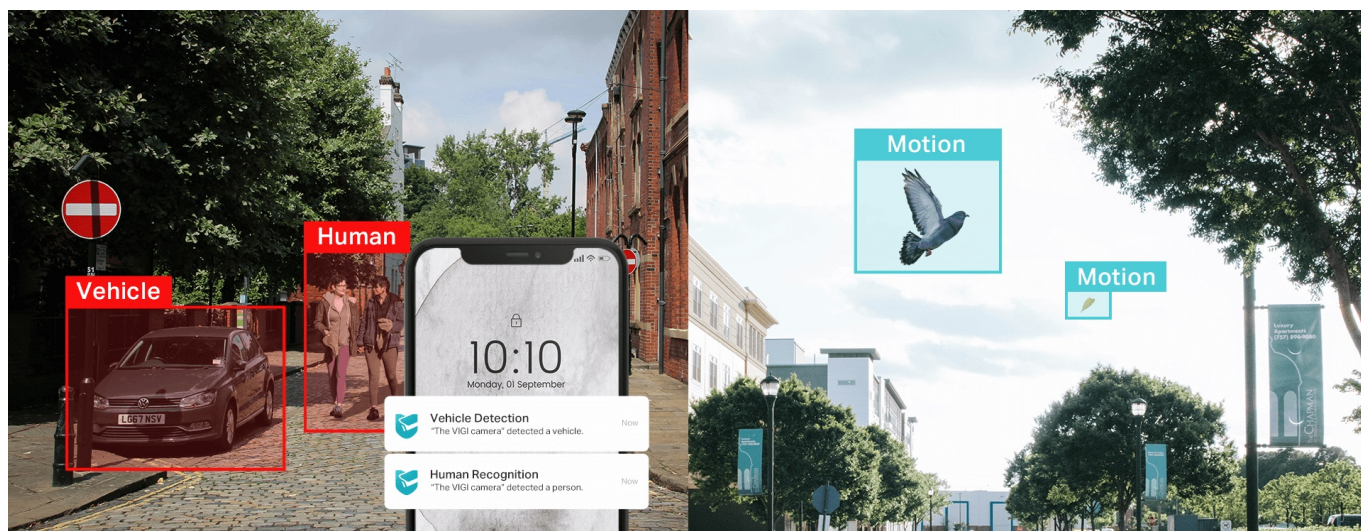

TP-Link VIGI C230I - bezpečnost v dome balení

Kompaktní IP kamera TP-Link VIGI C230I pro široké záběry. Nabízí **vysoké rozlišení 2 Mpx**, díky čemuž zachytí ostrý obraz s množstvím jemných detailů. Je vhodná pro dohled v rozmanitých prostorách a uplatní se nejenom **při rozpoznávání osob, ale také vozidel**.

Integrované čipy využívají **algoritmy umělé inteligence** a efektivně tak rozliší lidské postavy nebo auta od jiných objektů. **Pokročilé detekce** pak umožní rozpoznat například narušení oblasti, odstranění předmětu, překročení hranice nebo třeba

neoprávněnou manipulaci s kamerou. Samozřejmostí je také podpora **mobilní aplikace TP-Link VIGI**, abyste dění mohli sledovat kdykoli a kdekoli skrze displej smartphonu.

TP-Link VIGI C230I 2,8 mm

3megapixelová IP kamera typu **domo** nabízí snímač **1/2,8" CMOS** s rozlišením **2304 x 1296** obrazových bodů, **citlivost 0,1 lux (barevně)** a podporu **DWDR**. Připojení lze jednoduše realizovat pomocí **RJ-45 portu**. Díky **aplikaci TP-Link VIGI** lze sledovat dění **24 hodin denně, 7 dní v týdnu** odkudkoli skrze váš smartphonu. Spolehlivý systém nočního vidění zajišťuje, že kamera funguje dobře i za špatných světelných podmínek a zaznamenává dění pro budoucí kontrolu. Dva způsoby napájení vám poskytnou nejen větší pohodlí, ale také mimořádně usnadní zapojení.