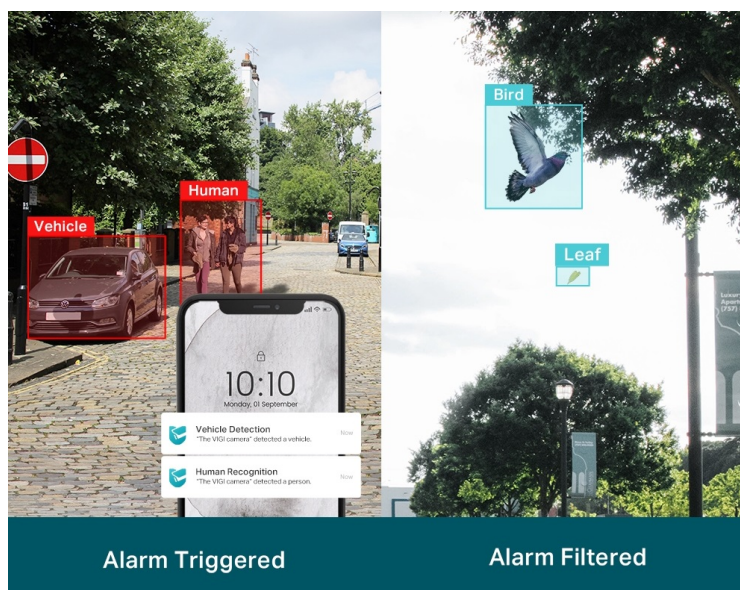

### TP-Link VIGI C320I - venkovní zabezpečení v provedení bullet

Venkovní IP kamera TP-Link VIGI C320I typu bullet, která nabízí vysoké **rozišení 2 Mpx**. Díky tomu zachytí ostrý obraz s některými jemnějšími detaily. Vzhledem k **odolné konstrukci s certifikací IP67** je vhodná pro dohled nad venkovními prostory rodinných domů, okolí firem, staveb apod. Uplatní se nejenom při **rozpoznávání osob, ale také vozidel**.

Integrované čipy využívají **algoritmy umělé inteligence** a efektivně tak rozliší lidské postavy nebo auta od jiných objektů. **Pokročilé detekce** pak umožní rozpoznat například narušení oblasti, odstranění předmětu, překročení hranice nebo třeba neoprávněnou manipulaci s kamerou. Samozřejmostí je také **podpora mobilní aplikace TP-Link VIGI**, abyste dění mohli sledovat kdykoli a kdekoli skrze displej smartphonu.

- **Rozlišení 2 Mpx:** Více než dost pixelů pro zachycení některých diskrétnějších detailů.
- **Rozlišení osob a vozidel:** Rozlišuje lidi a vozidla od ostatních objektů, takže dostáváte přesnější oznámení o událostech.
- **Inteligentní detekce:** Přijímejte oznámení a kontrolujte kanály, když někdo překročí hranici, vstoupí do nastavené oblasti, překáží kameře nebo odstraní/opustí objekty.
- **Chytré vylepšení videa:** Profesionální technologie VIGI zpracovávají videa a výrazně zlepšují jejich kvalitu, která je pro vaše sledování zásadní, včetně Smart IR, WDR, 3D DNR a nočního vidění.
- **H.265+:** Kamera přenáší komprimovaný křišťálově čistý obraz, aniž by využívala další šířku pásma, a šetří tak místo na disku, snižuje zatížení sítě a náklady na monitorování - to vše bez snížení kvality obrazu.
- **Voděodolnost:** Spolehlivé krytí IP67 pro stabilní venkovní provoz.
- **PoE:** Snadno připojte a napájejte kameru s PoE pomocí jednoho kabelu RJ-45, který přenáší data i napájení. Není