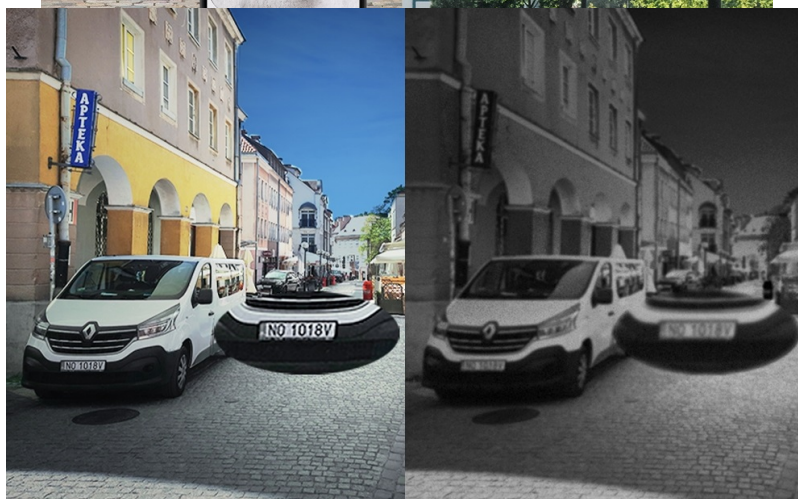

Venkovní IP kamera TP-Link VIGI C350 pro zabezpečení a monitoring v **režimu 24/7**. Produkuje obraz ve vysokém rozlišení, s barevnými detaily ve dne i v noci. Kamera disponuje **plnobarevným viděním a rozlišením 5 Mpx**. Výsledný obraz zpracovává pokročilá technologie ViGi, takže kamera vše zachytí jasně, čistě a zřetelně identifikuje veškeré potřebné objekty.

Integrované čipy s umělou inteligencí efektivně **rozpoznávají osoby a vozidla**, současně filtrují například přelet ptáků nebo listů. Pravidla pro spuštění **alarmu a notifikace** si můžete přizpůsobit podle vlastních požadavků a zachytit celou škálu nestandardních událostí.

Následná **obousměrná komunikace** a podpora **aplikace TP-Link VIGI** vám umožní okamžitě reagovat a mít každou událost pod kontrolou. Pro venkovní použití je **kamera TP-Link VIGI C350** zhotovena z kvalitních materiálů. **Konstrukce se stupněm krytí IP6** zajišťuje voděodolnost a ochranu ve vnějších podmínkách.