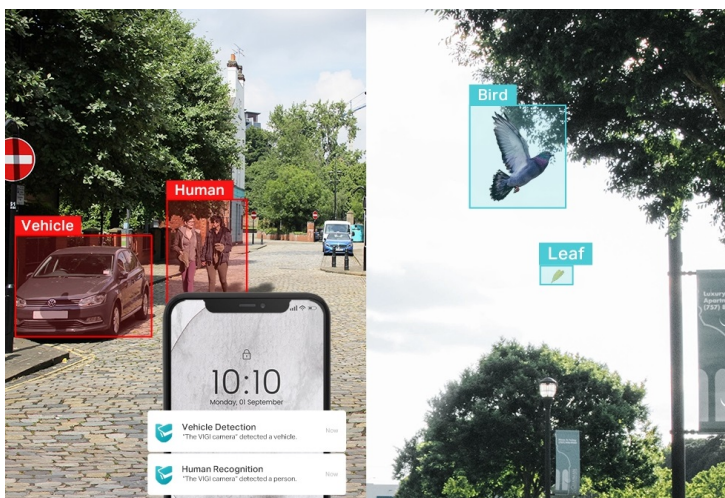

Venkovní IP kamera TP-Link VIGI C350 pro zabezpečení a monitoring v **režimu 24/7**. Produkuje obraz ve vysokém rozlišení, s barevnými detaily ve dne i v noci. Kamera disponuje **plnobarevným viděním a rozlišením 5 Mpx**. Výsledný obraz zpracovává pokročilá technologie ViGi, takže kamera vše zachytí jasně, čistě a zřetelně identifikuje veškeré potřebné objekty.

Integrované čipy s umělou inteligencí efektivně **rozpoznávají osoby a vozidla**, současně filtrují například přelet ptáků nebo listů. Pravidla pro spuštění **alarmu a notifikace** si můžete přizpůsobit podle vlastních požadavků a zachytit celou škálu nestandardních událostí.

Scene Change
Detection

TP-Link VIGI C350 4 mm

5megapixelová IP kamera typu **bullet** nabízí snímač **1/2,7" CMOS** s rozlišením **2880 × 1620** obrazových bodů, **citlivost 0,005 lux (barevně)** a podporu **WDR (120 dB)**. Připojení lze jednoduše realizovat pomocí **RJ-45 portu**. Díky **aplikaci TP-Link VIGI** lze sledovat **děni 24 hodin denně, 7 dní v týdnu** odkudkoli skrze váš smartphone. Spolehlivý systém nočního vidění zajišťuje, že kamera funguje dobře i za špatných světelných podmínek a zaznamenává dění pro budoucí kontrolu. Dva způsoby napájení vám poskytnou nejen větší pohodlí, ale také mimořádně usnadní zapojení.

- **Vysoké rozlišení 5 Mpx:** Více než dostatečný počet pixelů pro zachycení i těch nejjednodušších detailů.
- **24h Full-Color:** Díky objektivu s velkou clonou, vysoce citlivému snímači a připojeným doplňkovým světlům získáte nepřetržité barevné detaily i v černočerných podmínkách.
- **Klasifikace lidí a vozidel:** Rozlišuje lidi a vozidla od ostatních objektů, takže dostáváte přesnější oznámení o událostech.