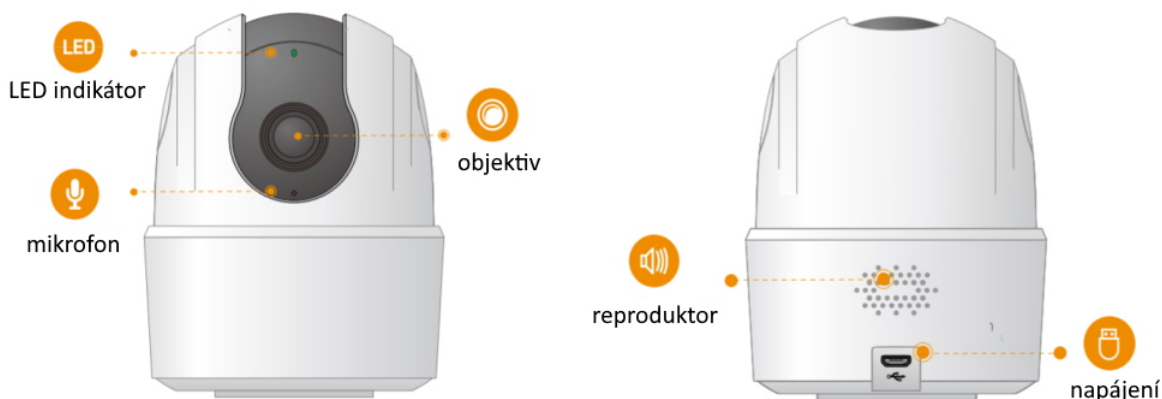

### Imou Ranger 2C 3MP-H1

IP otočná kamera do domácnosti přináší živý monitoring v křišťálově čisté **2K** kvalitě. Kompresa **H.265** snižuje nároky na přenos dat a úložiště. Pro nahrávání zřetelného videa i v naprosté tmě disponuje kamera **nočním režimem s IR přisvícením** do vzdálenosti až 10 m. Praktická technologie **detekce osob** spolu s **vestavěnou sirénou** spolehlivě ochrání vaši domácnost a odradí nežádoucí návštěvy. O narušení prostoru se ihned dozvíte skrze **notifikaci**, kterou kamera zašle do vašeho mobilního telefonu prostřednictvím **aplikace Imou Life**. Ta mimo jiné umožňuje pohodlnou vzdálenou správu, ovládaní kamery, živý náhled či přehrávání záznamu. Kameru lze na dálku otáčet i naklánět. K dispozici je také **alarm pro neobvyklé zvuky**, který vám pošle notifikaci například při pláči dítěte. Díky zabudovanému **reproduktoru a mikrofonu** lze kameru využít pro obousměrnou komunikaci s blízkými či domácím mazlíčkem.