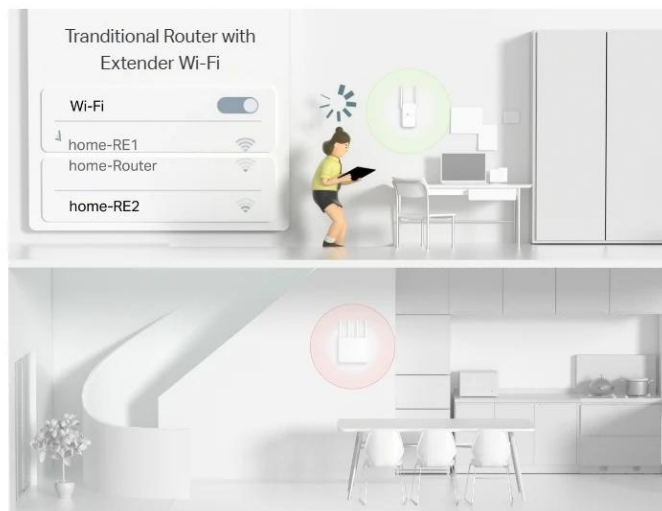

### Pokrytí v každém koutu vaší domácnosti

Deco X10 eliminuje místa se slabým signálem vytvořením propustného, silnějšího Wi-Fi pokrytí celé domácnosti posíleného technologiemi BSS (Base Service Station) Coloring a Beamforming. Již žádné hledání míst se stabilním připojením.

### **Inteligentní síť pro chytřejší domácnost**

Deco používá vlastní algoritmy k automatizaci připojení k vaší síti, aby měla všechna zařízení vždy ten nejsilnější možný signál. Systém se učí z provozu a přizpůsobuje se vašim potřebám.

### **Plynulé přepínání mezi připojenými zařízeními v síti Wi-Fi s jedním názvem**

Systém TP-Link Mesh funguje tak, že jednotky Deco společně vytvářejí jednu unifikovanou síť. Váš telefon nebo tablet se automaticky připojuje k nejrychlejší jednotce Deco, jak se pohybujete po domě, abyste se mohli spolehnout na skutečně stabilní a nepřerušované používání Wi-Fi připojení.