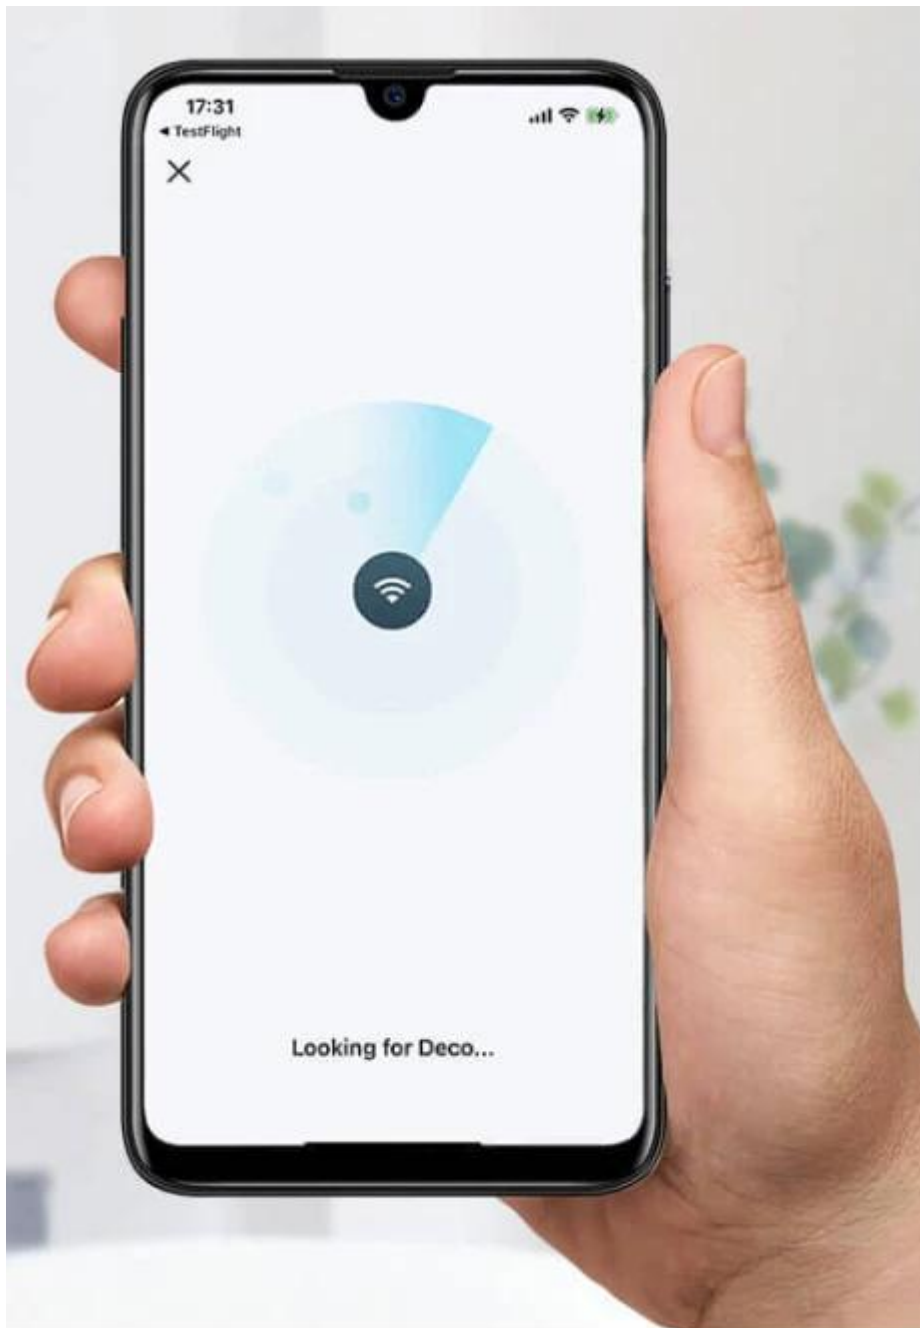

Snadná správa

Spravujte svou Wi-Fi síť z domu nebo vzdáleně pomocí aplikace Deco. Odhalte každé připojené zařízení, upřednostněte svá zařízení anebo vytvořte síť pro hosty.

Hlasové ovládání

Pomocí zařízení s podporou funkcí Amazon Alexa nebo Asistent Google můžete zařízení Deco X10 ovládat pouze svým hlasem.

Všechny jednotky Deco spolupracují

Deco X10 je kompatibilní s každým modelem Deco a umí společně vytvořit síť mesh. Pokrytí Wi-Fi mesh sítě můžete kdykoli rozšířit přidáním dalších jednotek Deco.

Technické specifikace