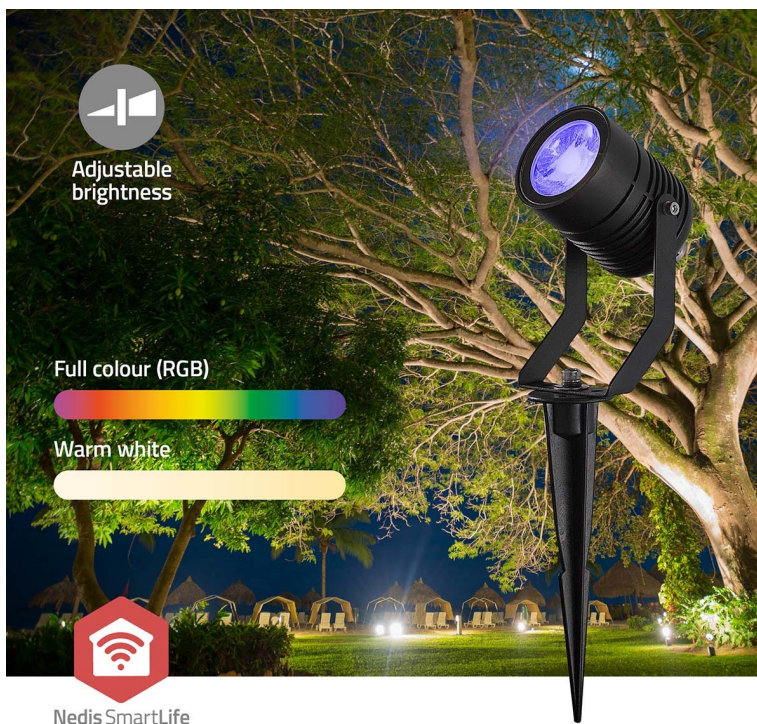

NEDIS ZBLOS10RGBW3

Cena celkem:	3 341 Kč (bez DPH: 2 761 Kč)
Běžná cena:	3 675 Kč
Ušetříte:	334 Kč
Kód zboží:	OSVNED1100
Part No.:	ZBLOS10RGBW3
Záruka:	24 měs.
Stav:	Nové zboží

Popis

Nedis ZBLOW10RGBW - chytré bodové světlo s chytrým ovládáním

Trojice světel Nedis ZBLOW10RGBW představuje perfektně řešení pro osvětlení veovního prostoru v rámci vaší chytré domácnosti. Tato bodová světla jsou navržena s ohledem na **výkon i odolnost** díky vsazení do hliníkového pouzdra. Podporuje **barevné RGB osvětlení**, s pomocí kterého vykouzlíte požadovanou atmosféru podél cesty, na dvoře, zahradě či jiném venkovním prostoru.

Skrze **protokol Zigbee** můžete snadno integrovat všechna svítidla do jedné sítě a využívat jejich výkon na maximum. **Bodová světla Nedis ZBLOW10RGBW** se vyznačují nízkou spotřebou energie a snižují tak tlak na vaši peněženku. Pomocí **aplikace Nedis Smartlife** máte nad osvětlením vždy plnou kontrolu. Skrze smartphone například upravíte jas, nastavíte časové plány apod. Nechybí ani **podpora hlasových asistentů Amazon Alexa a Google Home**.

3x

Set of 3 pcs

Nedis ZBLOW10RGBW

Sada tří chytrých **venkovních bodových LED svítidel** s elegantním designem a pokročilými funkcemi je dokonalým doplňkem pro zahradu či příjezdovou cestu. Nabízí možnost výběru mezi **teplým bílým světlem** nebo živými barvami **RGB**. Svítidlo lze pomocí technologie **Wi-Fi** propojit s aplikací **Nedis SmartLife** v chytrém telefonu a dálkově tak ovládat **jas a barvy** dle vašich potřeb. S funkcí plánování můžete také pohodlně nastavit **časové plány**. Protokol **Zigbee** umožňuje připojit více zařízení v rámci jedné sítě. Integrací různých světel kompatibilních se Zigbee můžete vytvořit synchronizovaný zážitek z osvětlení v celé venkovní oblasti. Samozřejmostí už je podpora **hlasového ovládání** pomocí Amazon Alexa nebo Google Home.