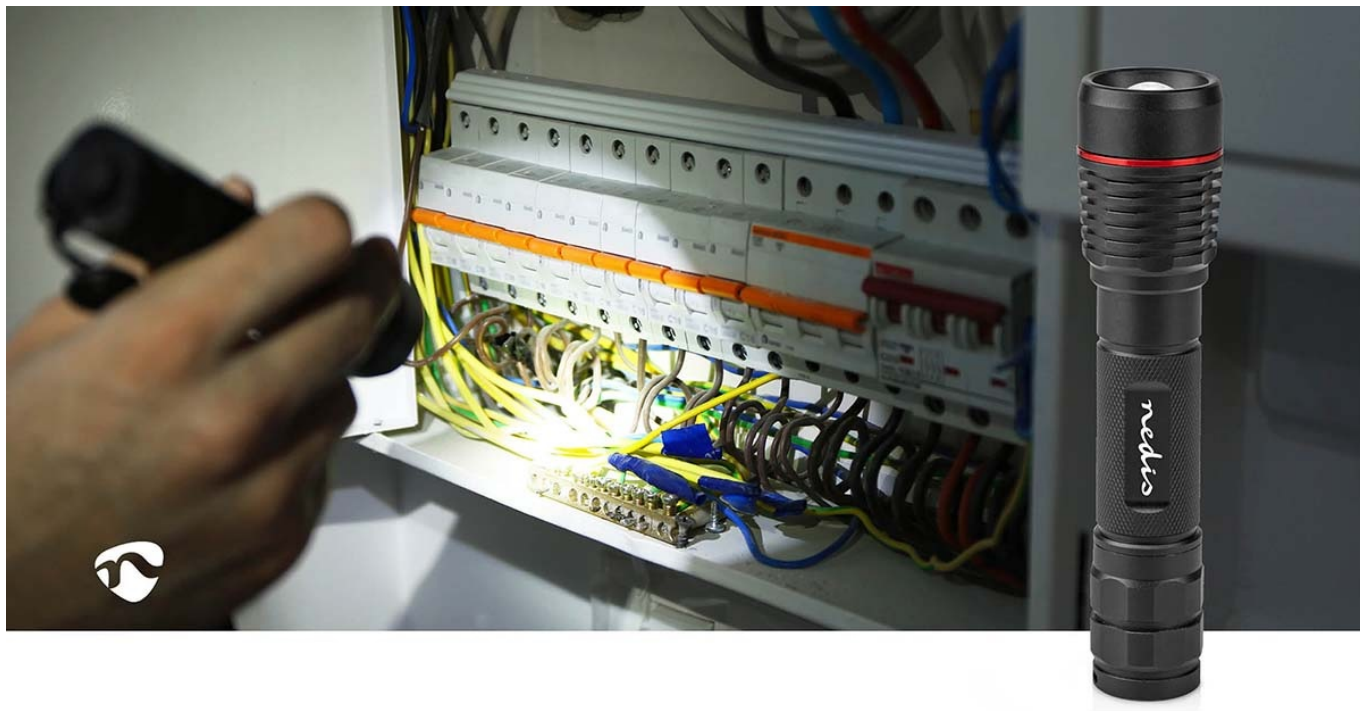

### Posvíte si na vše kolem - Nedis LTRR11WBK

**Kompaktní dobíjecí LED svítilna Nedis LTRR11WBK**, se kterou můžete variovat osvětlení od bodového světla až po dálkové. **Konstrukce z hliníku** zajišťuje potřebnou pevnost a odolnost. Pro nabíjení slouží **port USB-C**, přičemž míru nabití signalizuje jednoduchý indikátor. Maximální svítivost dosahuje 1000 lumenů a posvíte si **na vzdálenost až 200 metrů**.

Jedním tlačítkem můžete na svítilně **Nedis LTRR11WBK** přepínat mezi různými režimy nebo ji zcela vypnout. Podržení tlačítka aktivujete funkci **SOS** či stroboskopu. Provedení splňuje **stupeň krytí IPX7**, díky čemuž je svítilna odolná proti vodě a vhodná pro široké spektrum outdoorových aktivit - kempování v lese, výlety pod stan, procházky ve večerních hodinách, pobyt na chatě, chalupě apod.

### **Nedis LTRR11WBK**

Vysoce kvalitní robustní LED svítilna v **hliníkovém provedení** pro každodenní použití. Výkon LED činí **10 W** a nabízí tak svítivost až **1000 lm**. Díky 10° úhlu paprsku nabídne dosah až **200 m**. Výhodou je také otvor pro uchycení poutka, **tři stupně intenzity**, SOS funkce, režim stroboskopu či možnost zaostření světelného paprsku. Potěší také zvýšená odolnost svítilny podle **IPX7**. O **výdrž až 2 hodiny** se stará dobíjecí baterie o kapacitě **2200 mAh**.