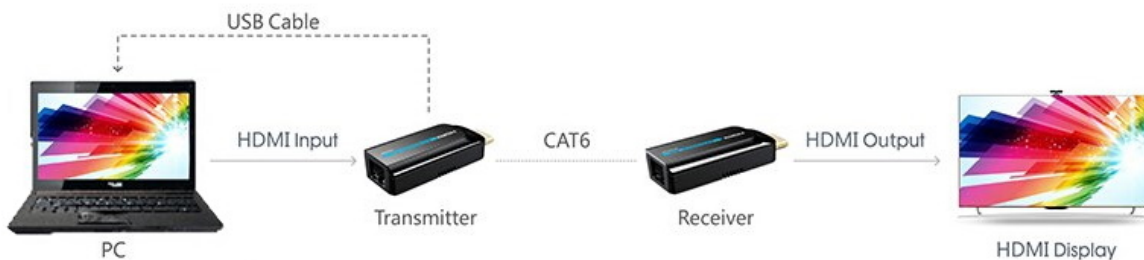

PREMIUMCORD HDMI FULL HD EXTENDER

Cena celkem:	775 Kč (bez DPH: 640 Kč)
Běžná cena:	852 Kč
Ušetříte:	77 Kč
Kód zboží:	KABPMC1025
Part No.:	khext50-7
Záruka:	24 měs.
Stav:	Nové zboží

Popis

PremiumCord HDMI Full HD extender

Pomocí tohoto extenderu lze jednoduše přenést HDMI signál v rozlišení **1080p při 50/60 Hz na vzdálenost až 50 m**. Konvertor (vysílač) převede standardní HDMI signál na síťový LAN a pomocí kabelu CAT6/6a/7 jej přenesení do místa určení, kde je opět přeměněn na HDMI. Maximální datový tok **10,2 Gbps** zajistí stabilní přenos. Napájení konvertorů je realizováno pomocí micro USB konektoru (kabel micro USB na USB je součástí balení). Podporuje také **PoE napájení**, pouze jedna jednotka tedy musí být zapojena do USB napájení, druhá jednotka se napájí z první přes UTP kabel.

Poznámka: Extender nesmí být zapojen do počítačové sítě LAN, switchu, routeru nebo do jiného aktivního síťového zařízení. Vysílač a přijímač musí být přímo propojeny LAN kabelem, nejlépe bez přerušení.

Vlastnosti:

- přenos HDMI 1.3 signálu
- přenos 1080p při 50/60 Hz na vzdálenost až 50 m
- přenosová rychlost až 10,2 Gbps
- podpora HDCP 1.3
- vysílač i přijímač disponují Reset tlačítkem
- přenáší digitální obraz i zvuk
- podporuje PoE napájení

ZÁKLADNÍ SPECIFIKACE

Technologie přenosu: HDMI 1.3, HDCP 1.3

Maximální vzdálenost přenosu: až 50 m

Podporovaná rozlišení: 1080p při 50/60 Hz, 1080i při 50/60 Hz, 720p při 50/60 Hz, 576p při 50 Hz, 576i při 50 Hz, 480p při 60 Hz, 480i při 60 Hz