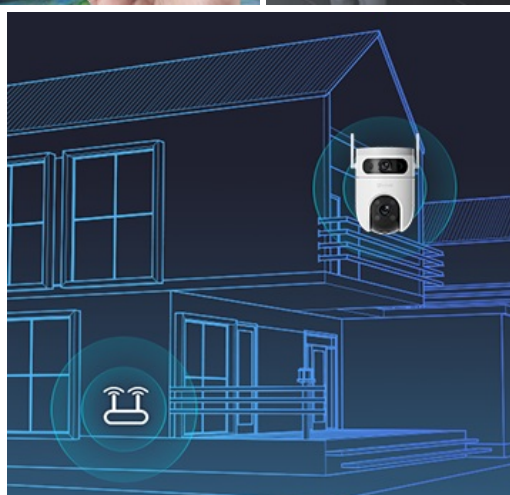

### EZVIZ H9c Dual 2K - zvýšené zabezpečení díky dvojici objektivů

Bezpečnostní kamera EZVIZ H9c Dual 2K pro monitoring venkovního prostředí. Je vybavena **dvojicí objektivů, které zachytí i větší oblasti**, a svým výkonem se dokáže vyrovnat i systémům s více kamerami. Podporuje **výrazně automatizovaný provoz**, což umožňuje například zaznamenat důležité události a nestandardní činnosti a vždy hlídkovat ve správný čas na správných místech.

Díky **technologii duálních čoček** venkovní IP kamera **EZVIZ H9c Dual 2K** zachycuje obraz v širokoúhlém spektru. Další teleobjektiv podporuje otáčení a naklápění, což ve finální spolupráci umožňuje zachytit mnohem více než běžná kamera. **Oba objektivy nabízí vysoké rozlišení 2K** pro vysokou kvalitu záběrů.

## Vylepšená úroveň detekce

**EZVIZ H9c Dual 2K** disponuje pokročilou detekční technologií, která umožňuje rozpoznat člověka i vozidla. Při lidských pohybech aktivuje **funkci automatického sledování**, takže máte přehled o veškerém konání. Díky dvojici objektivů a otočnému designu **lze přizpůsobit detekční zóny** podle vašich požadavků. Vzhledem k **nastavitelné citlivosti detekce** předejdete falešným poplachům, například v důsledku padajícího listí nebo poletujícího hmyzu.

### **EZVIZ H9c Dual 2K**

**Venkovní otočná IP kamera s duálním snímačem** je navržena pro sledování venkovních prostor ve vysokém rozlišení obrazu **2K** při **15 fps**. Konstrukce se **dvěma objektivy** zajišťuje komplexní pokrytí velkých prostor. Pro nahrávání zřetelného videa i v naprosté tmě disponuje **nočním režimem s IR přísvitem** do vzdálenosti až 30 m a také **bílým LED přísvitem pro barevné záběry v noci**. Kompresce **H.265/H.264** snižuje nároky na přenos dat a úložiště. Natočené záznamy je možné ukládat na **microSD kartu** do kapacity až 512 GB, nebo odesílat na cloudové úložiště (na základě