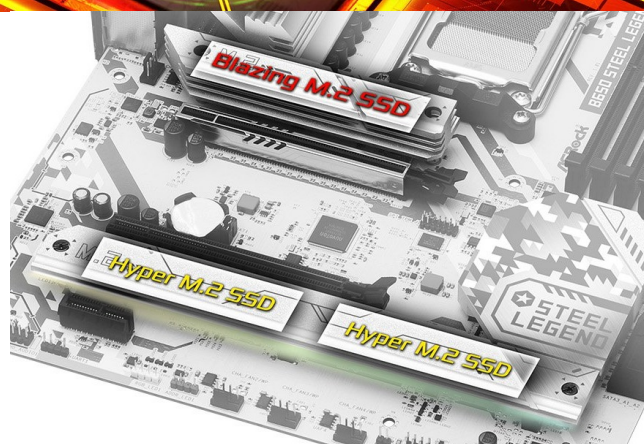

ASROCK B650 STEEL LEGEND WIFI

Cena celkem: **4 975 Kč****(bez DPH: 4 111 Kč)**Běžná cena: **5 472 Kč**Ušetříte: **497 Kč**

Kód zboží: MBASR0015

Part No.: 90-MXBN90-A0UAYZ

Záruka: 36 měs.

Stav: Nové zboží

Popis

Prožněte procesory Ryzen se základní deskou ASRock B650 Steel Legend WiFi

Základní deska **ASRock B650 Steel Legend WiFi** podporuje procesory **AMD Ryzen série 8000 a 7000** a umožní vám stavbu všestranně zaměřeného PC systému pro náročnou práci i multimediální zábavu. Základní deska je vybavena **Dr.MOS designem s pokročilou soustavou napájení** pro optimalizovaný přísun energie a její monitoring. Díky tomu dosahuje vyšší plynulosti a výkonu procesoru.

Přítomnost rozhraní **PCIe 5.0** podporuje základní deska **ASRock B650 Steel Legend WiFi** instalaci moderní grafické karty i M.2 SSD úložiště. Pro **operační paměť DDR5** je k dispozici **čtveřice slotů**, která pojme kapacitu až 192 GB a je připravena pro potřeby přetaktování na vyšší frekvenci. Samozřejmostí je také kvalitní ozvučení v podání **technologie Nahimic Audio**, ať už v podání sluchátek, headsetu nebo reproduktorů. O skvělé zážitky na síti při hraní her a činnosti s on-line nástroji při tvorbě obsahu nebo streamování se stará platforma **Dragon 2.5 Gb/s LAN**.