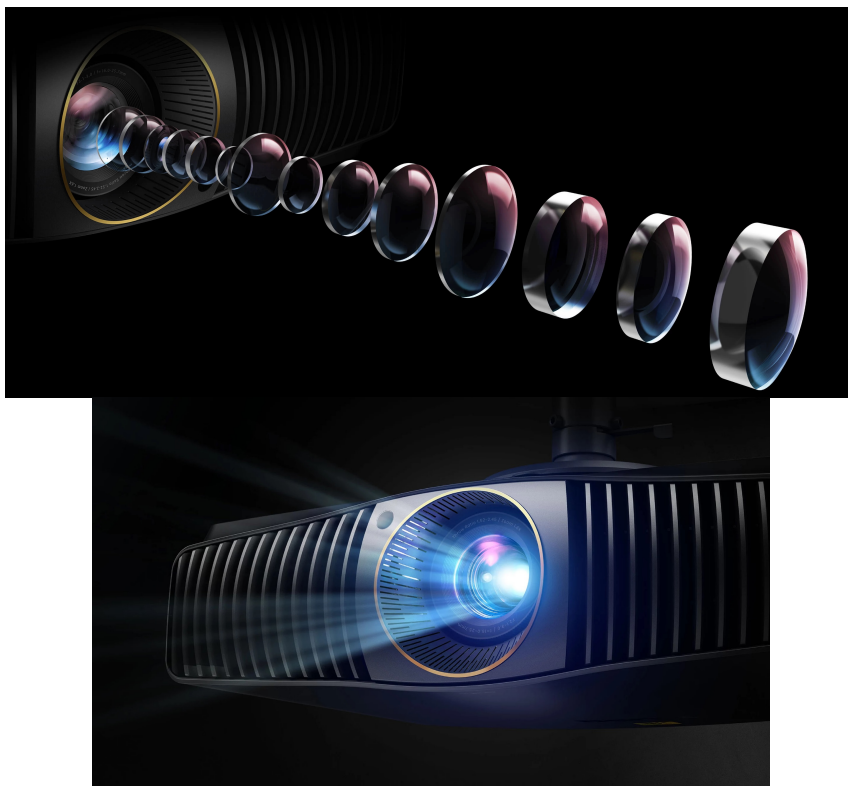

### Projektor BenQ W5800 - 4K projekce ve vaší režii

**4K UHD projektor BenQ W5800**, se kterým vytvoříte ze svého obývacího pokoje moderní domácí kino. Vychutnejte si ostrý, dobře čitelný a jasný obraz na ploše až 200 palců. Ve spojení s pokročilou laserovou technologií vás čeká mimořádně kvalitní obraz, který doslova září barvami. **Technologie CinematicColor** spolu se **100% pokrytím norem Rec. 709 a DCI-P3** produkuje dokonale přesné a syté barvy.