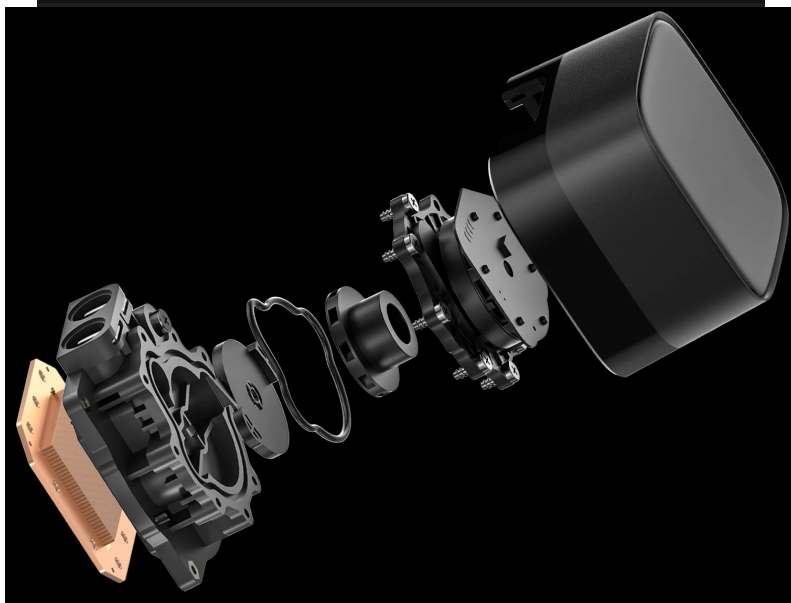

DEEPCOOL LD240

Cena celkem:	2 076 Kč (bez DPH: 1 716 Kč)
Běžná cena:	2 284 Kč
Ušetříte:	208 Kč
Kód zboží:	CHLDPC1210
Part No.:	R-LD240-BKMSN-G-1
Záruka:	36 měs.
Stav:	Nové zboží

Popis

DEEPCOOL LD240 - dostaňte teplotu CPU pod kontrolu

Vodní chladič DEEPCOOL LD240, který je určen pro chlazení širokého spektra procesorů. Disponuje **stavovou obrazovkou**, která vám poskytne informace o spotřebě energie, teplotě nebo zátěži procesoru v reálném čase. Součástí chladiče je **čerpadlo 5. generace DeepCool**, které je navrženo speciálně pro potřeby energeticky náročných CPU.

Dvojice velkých 120mm ventilátorů podporuje optimalizovaný chod a špičkový chladicí výkon. Vodní chladič **DEEPCOOL LD240** zaujme také elegantním vzhledem a pevností, díky čemuž máte jistotu, že ve vaší PC sestavě vydrží opravdu dlouhou dobu.

DEEPCOOL LD240

Vodní chladič určený pro chlazení široké škály procesorů. Vyznačuje se vysokou kvalitou, výkonem a spolehlivostí. Disponuje **dvěma 120 mm** velkými ventilátory s **ARGB** podsvícením. Odolné opletené hadice jsou dlouhé **410 mm** a díky dostatečně širokému průměru zaručují **plynulý průtok** chladicí kapaliny.