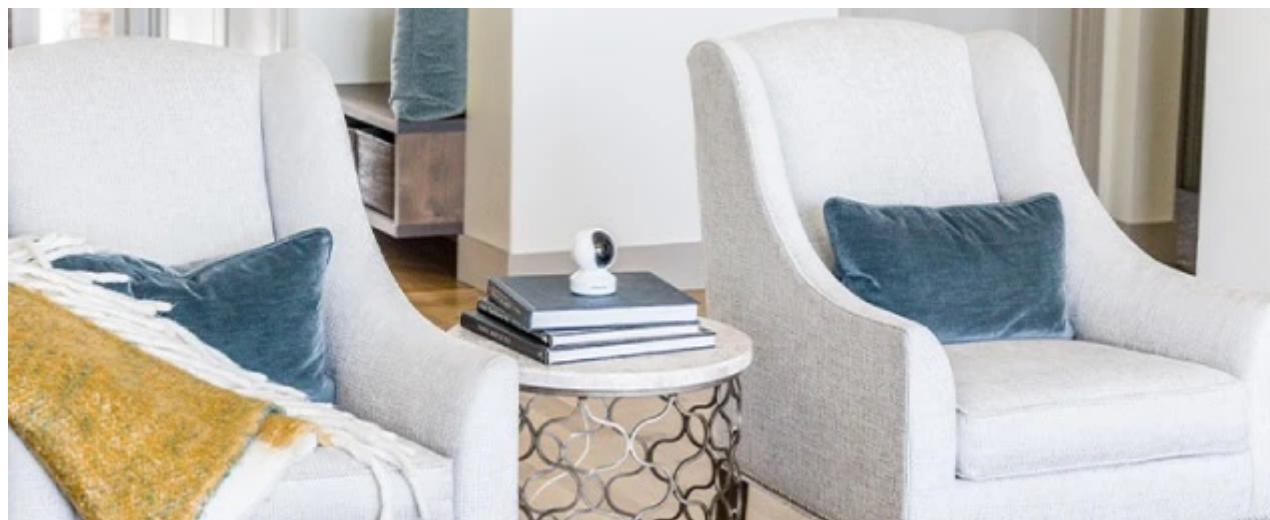

Reolink E Series E320

3megapixelová IP kamera typu **cube** nabízí snímač **1/2,7" CMOS** s rozlišením **2304 x 1296** obrazových bodů a úhlem záběru **82°** (horizontálně). V případě zhoršených světelných podmínek či tmy je přítomen IR přísvit do vzdálenosti **až 12 m**. Připojení lze jednoduše realizovat pomocí **RJ-45 portu** nebo **Wi-Fi (802.11b/g/n)**. Díky **aplikaci Reolink** lze sledovat dění v domácnosti či jiných prostorech **24 hodin denně 7 dní v týdnu** odkudkoli skrze váš smartphone. Kamera navíc disponuje zabudovaným mikrofonem a reproduktorem.

- Vysoce kvalitní obraz s rozlišením 3 Mpx
- Účinná kompresní technologie H.264
- Detekce pohybu, osob, zvířat
- Slot pro paměťovou kartu microSD s kapacitou až 256 GB
- Integrovaný mikrofon a reproduktor