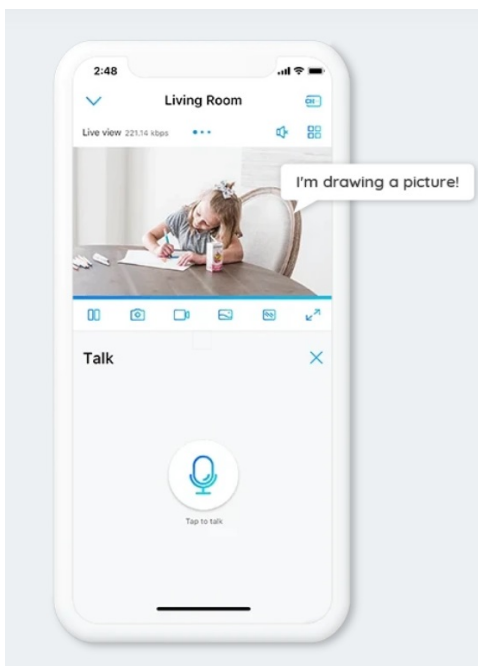

IP kamera Reolink E Series E320 se stane vaším rozšířeným zrakem v domácnosti. Konstrukce umožňuje natáčení a otáčení v bohatých úhlech, takže pohodlně zachytí veškeré dění kolem. Ve spojení s **3Mpx Super HD snímačem CMOS** zaznamená dění jasně a ostře. Ať už tedy po době pobíhá váš domácí mazlíček nebo ratolest, díky širokým obzorům bude vždy pod dozorem.

Kamera Reolink E Series E320 dokáže **detekovat osoby i zvířata** od dalších předmětů, a tak efektivně předcházet falešným alarmům. **Bezdrátové připojení pomocí Wi-Fi** je rychlé a jednoduché. Součástí výbavy je rovněž **zabudovaný mikrofon a reproduktor** pro obousměrnou komunikaci přes kameru.

Samožřejmostí je také **funkce nočního vidění** a možnost sledování na dálku skrze **smartphone, tablet nebo PC**, ať už jste kdekoli. Díky **notifikacím o pohybu v reálném čase** můžete jednoduše zkontrolovat, jestli už dítě přišlo ze školy, zda mazlíček netropí nějakou neplechu apod.

Reolink E Series E320

3megapixelová IP kamera typu **cube** nabízí snímač **1/2,7" CMOS** s rozlišením **2304 x 1296** obrazových bodů a úhlem záběru **82°** (horizontálně). V případě zhoršených světelných podmínek či tmy je přítomen IR přísvit do vzdálenosti **až 12 m**. Připojení lze jednoduše realizovat pomocí **RJ-45 portu** nebo **Wi-Fi (802.11b/g/n)**. Díky **aplikaci Reolink** lze sledovat dění v domácnosti či jiných prostorech **24 hodin denně 7 dní v týdnu** odkudkoli skrze váš smartphone. Kamera navíc disponuje zabudovaným mikrofonem a reproduktorem.