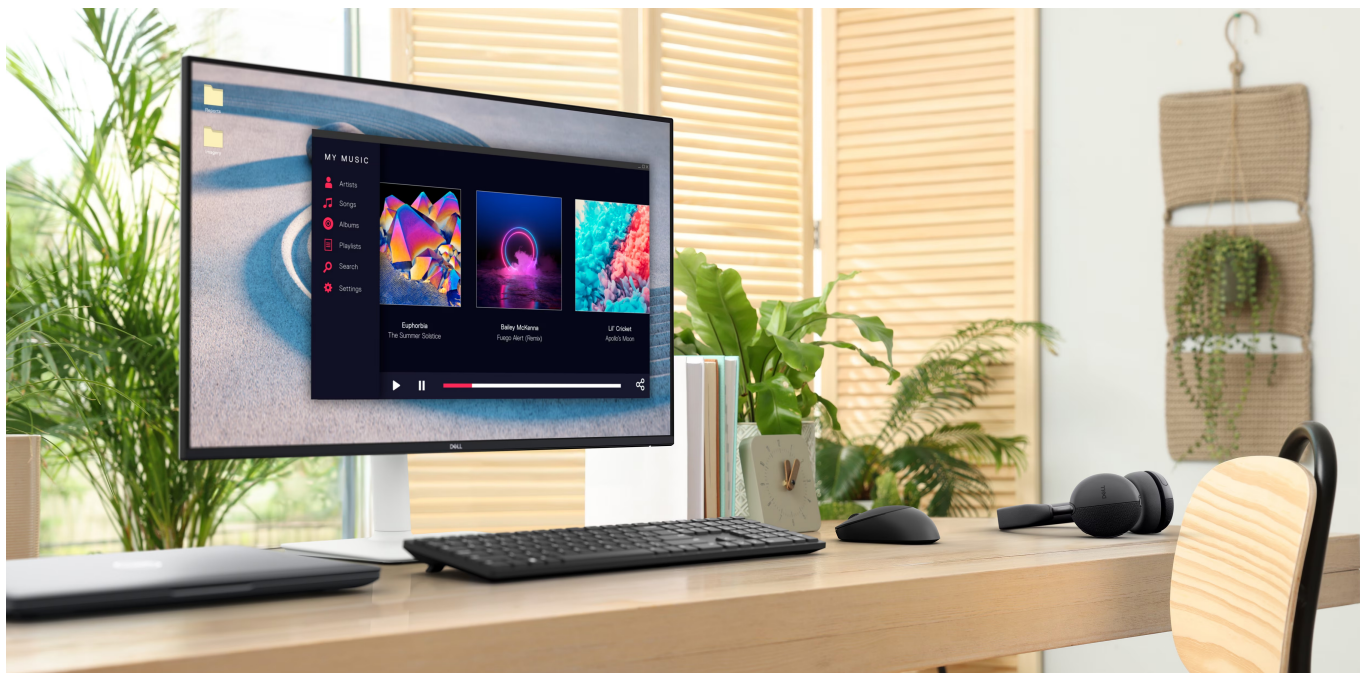

Výkonný multimediální monitor Dell S2725HS pro moderní uživatele. Je navržen tak, aby vám zprostředkoval rozmanitá multimédia v optimální kvalitě, a to jak po stránce obrazu, tak zvuku. **Displej s úhlopříčkou 27"** a ultratenkými rámečky vykreslí obsah jasně díky **rozlišení Full HD**. Na filmy, videa a další vizuální obsah se můžete plně soustředit.

A to i díky **100Hz obnovovací frekvenci**, která se postará o hladké vykreslení všech snímků. Obrazovka pokrývá **99 % sRGB barevné palety**, takže se můžete těšit na bohaté a pestré barvy. Spolu s **IPS panelem** a širokými pozorovacími úhly si dopřejete vizuál bez zkreslení i při pohledu ze stran. Multimediální **monitor Dell S2725HS** má ve své výbavě také **integrované reproduktory s celkovým výkonem 10 W** které zajistí silné ozvučení filmů, videí, her a poslech hudby.

Dell S2725HS

LED monitor s úhlopříčkou **27"** disponující Full HD rozlišením **1920 × 1080** obrazových bodů s poměrem stran **16 : 9**. Nabízí jas **300 cd/m²**, kontrastní poměr **1500 : 1**, pokrytí 99 % sRGB, dobu odezvy **4 ms** a obnovovací frekvenci **100 Hz**. Příjemné jsou také pozorovací úhly **178° horizontálně i vertikálně**. O ozvučení se starají integrované reproduktory s celkovým výkonem **10 W**. Monitor dále disponuje výškově nastavitelným podstavcem a funkcí **Pivot**, díky které jej lze otáčet o 90°.

Typ panelu: IPS

Úhlopříčka: 27"

Poměr stran: 16 : 9

Rozlišení: 1920 × 1080 px

Kontrastní poměr: 1500 : 1

Doba odezvy: 4 ms

Rozhraní: 2 × HDMI

Barva: bílá–černá