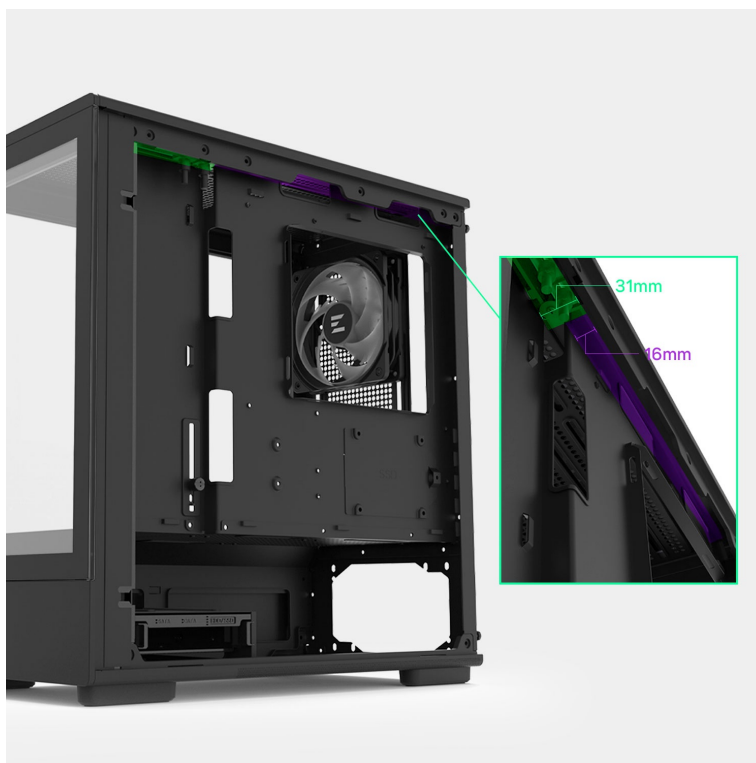

ZALMAN P10 - stylová skříň pro výkonné a chladné PC

Počítačová skříň ZALMAN P10 ve formátu mini Tower, která se vyznačuje moderním a čistým designem. Na bočních panelech disponuje prvky pro **proudění studeného vzduchu, respektive odvodu tepla**, a tak se podílí na efektivním chlazení a celkové cirkulaci. **Průhledná bočnice a přední panel** umožní panoramatický pohled dovnitř PC skříně a na sestavu komponent.

Oba panely je možno rychle a jednoduše odejmout, což oceníte například při výměně komponent a upgradu. Na horním panelu najdete **základní tlačítka a porty** pro připojení sluchátek/mikrofonu nebo třeba USB flashdisku. **Skříň ZALMAN P10 Black** je vybavena rovněž prachovými filtry, které chrání součástky a zabraňují omezení výkonu sestavu v důsledku zanesení prachem.

ZALMAN P10 Black

Elegantní počítačová skříň nabízí stylovou **prosklenou bočnici i přední panel** a prvotřídní kovovou konstrukci. Osazení komponentami je lehké díky intuitivnímu **systému správy kabeláže**, kabely tedy nikde zbytečně nepřekáží. Skříň je osazena **jedním 120mm ventilátorem s ARGB podsvícením**. Potěší také možnost rozšíření o dalších šest ventilátorů. Samozřejmostí jsou prachové filtry. Důmyslné řešení umožňuje pohodlné umístění **až 240 mm dlouhého výměníku** vodního chlazení na horní straně. Ve skříni je dostatek prostoru pro chladič CPU do výšky až 173 mm a grafickou kartu o délce až 384 mm. Na horním panelu se nachází jeden port **USB 3.0**, jeden port **USB-C** a kombinovaný audio port pro sluchátka a mikrofon. Skříň je dodávána **bez zdroje**.

ZÁKLADNÍ SPECIFIKACE

Provedení skříně: Mini Tower

Interní pozice: 2 × 2,5"/3,5", 1 × 2,5"

Kompatibilita základní desky: Micro ATX, Mini ITX

Zdroj: bez zdroje

Konektory na horním panelu: 1 × USB-C, 1 × USB 3.0, 1 × kombinovaný port sluchátek a mikrofonu