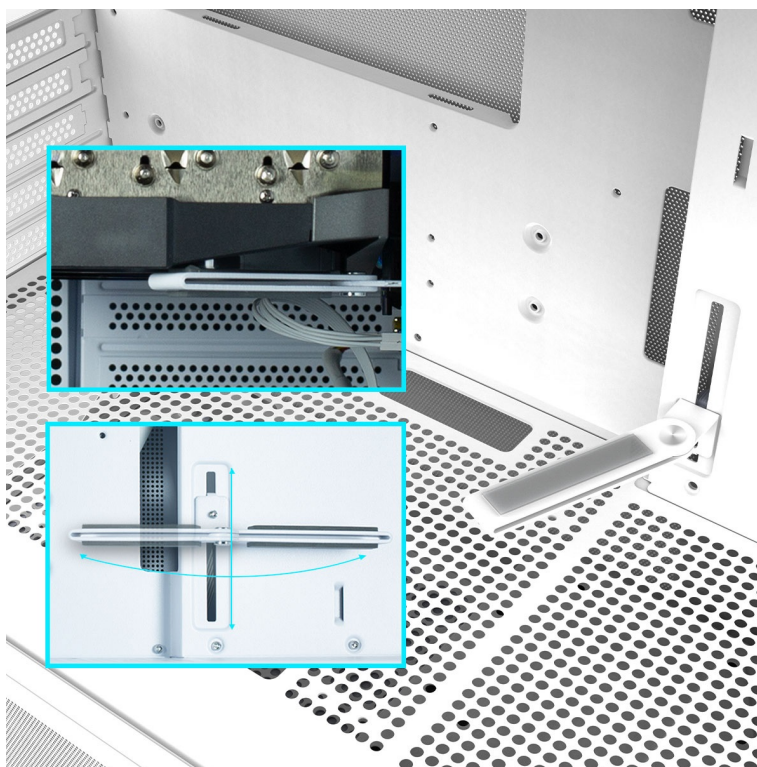

### ZALMAN P10 - stylová skříň pro výkonné a chladné PC

Počítačová skříň ZALMAN P10 ve formátu mini Tower, která se vyznačuje moderním a čistým designem. Na bočních panelech disponuje prvky pro **proudění studeného vzduchu, respektive odvodu tepla**, a tak se podílí na efektivním chlazení a celkové cirkulaci. **Průhledná bočnice a přední panel** umožní panoramatický pohled dovnitř PC skříně a na sestavu komponent.

Oba panely je možno rychle a jednoduše odejmout, což oceníte například při výměně komponent a upgradu. Na horním panelu najdete **základní tlačítka a porty** pro připojení sluchátek/mikrofonu nebo třeba USB flashdisku. **Skříň ZALMAN P10 White** je vybavena rovněž prachovými filtry, které chrání součástky a zabraňují omezení výkonu sestavu v důsledku zanesení prachem.

### ZALMAN P10 White

Elegantní počítačová skříň nabízí stylovou **prosklenou bočnici i přední panel** a prvotřídní kovovou konstrukci. Osazení komponentami je lehké díky intuitivnímu **systému správy kabeláže**, kabely tedy nikde zbytečně nepřekáží. Skříň je osazena **jedním 120mm ventilátorem s ARGB podsvícením**. Potěší také možnost rozšíření o dalších šest ventilátorů. Samozřejmostí jsou prachové filtry. Důmyslné řešení umožňuje pohodlné umístění **až 240 mm dlouhého výměníku** vodního chlazení na horní straně. Ve skříni je dostatek prostoru pro chladič CPU do výšky až 173 mm a grafickou kartu o délce až 384 mm. Na horním panelu se nachází jeden port **USB 3.0**, jeden port **USB-C** a kombinovaný audio port pro sluchátka a mikrofon. Skříň je dodávána **bez zdroje**.

### ZÁKLADNÍ SPECIFIKACE

**Provedení skříně:** Mini Tower

**Interní pozice:** 2 × 2,5"/3,5", 1 × 2,5"

**Kompatibilita základní desky:** Micro ATX, Mini ITX

**Zdroj:** bez zdroje

**Konektory na horním panelu:** 1 × USB-C, 1 × USB 3.0, 1 × kombinovaný port sluchátek a mikrofonu