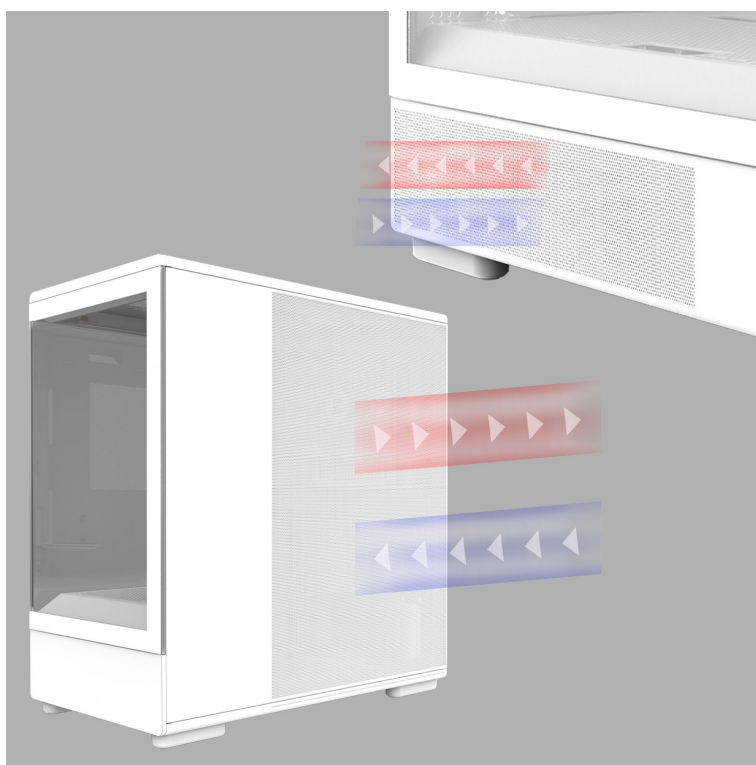

### ZALMAN P10 - stylová skříň pro výkonné a chladné PC

Počítačová skříň ZALMAN P10 ve formátu mini Tower, která se vyznačuje moderním a čistým designem. Na bočních panelech disponuje prvky pro **proudění studeného vzduchu, respektive odvodu tepla**, a tak se podílí na efektivním chlazení a celkové cirkulaci. **Průhledná bočnice a přední panel** umožní panoramatický pohled dovnitř PC skříně a na sestavu komponent.

Oba panely je možno rychle a jednoduše odejmout, což oceníte například při výměně komponent a upgradu. Na horním panelu najdete **základní tlačítka a porty** pro připojení sluchátek/mikrofonu nebo třeba USB flashdisku. **Skříň ZALMAN P10 White** je vybavena rovněž prachovými filtry, které chrání součástky a zabraňují omezení výkonu sestavu v důsledku zanesení prachem.

### ZALMAN P10 White

Elegantní počítačová skříň nabízí stylovou **prosklenou bočnici i přední panel** a prvotřídní kovovou konstrukci. Osazení komponentami je lehké díky intuitivnímu **systému správy kabeláže**, kabely tedy nikde zbytečně nepřekáží. Skříň je osazena **jedním 120mm ventilátorem s ARGB podsvícením**. Potěší také možnost rozšíření o dalších šest ventilátorů. Samozřejmostí jsou prachové filtry. Důmyslné řešení umožňuje pohodlné umístění **až 240 mm dlouhého výměníku** vodního chlazení na horní straně. Ve skříni je dostatek prostoru pro chladič CPU do výšky až 173 mm a grafickou kartu o délce až 384 mm. Na horním panelu se nachází jeden port **USB 3.0**, jeden port **USB-C** a kombinovaný audio port pro sluchátka a mikrofon. Skříň je dodávána **bez zdroje**.

### ZÁKLADNÍ SPECIFIKACE

**Provedení skříně:** Mini Tower

**Interní pozice:** 2 × 2,5"/3,5", 1 × 2,5"

**Kompatibilita základní desky:** Micro ATX, Mini ITX

**Zdroj:** bez zdroje

**Konektory na horním panelu:** 1 × USB-C, 1 × USB 3.0, 1 × kombinovaný port sluchátek a mikrofonu