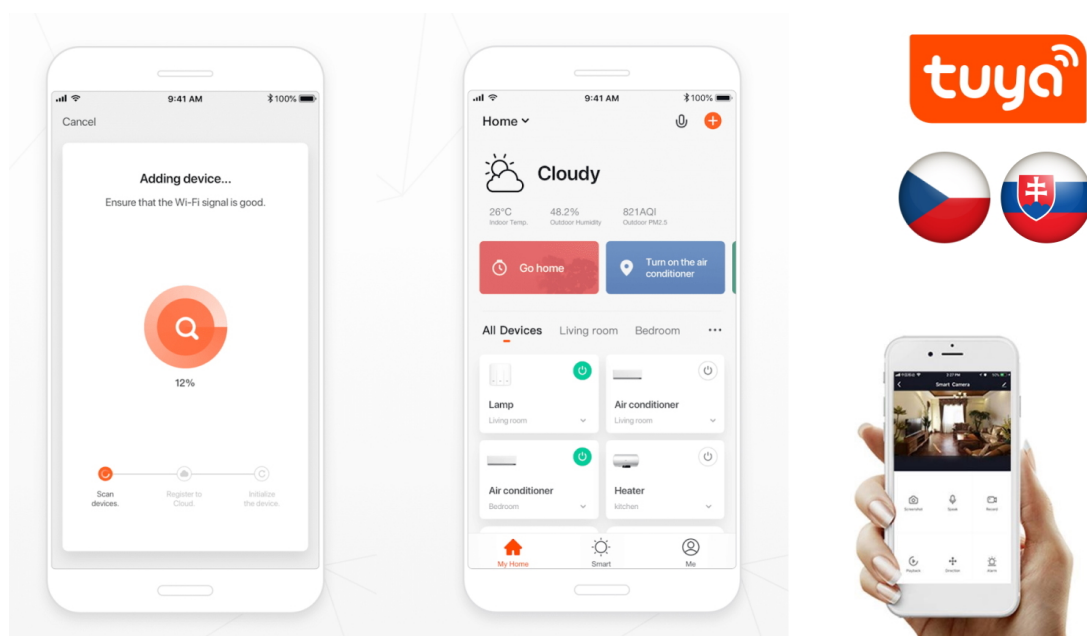

IMMAX NEO LITE SMART AMBIENTE LAMP 12W

Cena celkem:	1 374 Kč
	(bez DPH: 1 136 Kč)
Běžná cena:	1 512 Kč
Ušetříte:	137 Kč
Kód zboží:	OSVIMM1329
Part No.:	07776L
Záruka:	24 měs.
Stav:	Nové zboží

Popis

Smart lampa IMMAX NEO LITE - chytré ovládání světla

Chytrá lampa IMMAX NEO LITE s funkcí **stmívání** pro osvětlení vnitřních prostor. Podporuje **změnu barvy a intenzity světla**, díky čemuž snadno vytvoříte požadovanou atmosféru v interiéru. Osvětlení pro jakoukoli příležitost - relaxace, párty, romantický čas s druhou polovičkou - nastavíte rychle a jednoduše pomocí **mobilní aplikace IMMAX NEO PRO**. S její pomocí máte ovládání **lampy IMMAX NEO LITE** pod kontrolou přímo ze svého smartphonu. Potěší také podpora ovládání hlasem skrze **Amazon Alexa nebo Google Assistant**.

IMMAX NEO LITE Smart Ambiente lamp 12 W

Stmívatelné LED svítidlo pro chytrou domácnost vytvoří tu pravou světelnou atmosféru pro každou situaci. Vyspělá technologie bezdrátové komunikace pomocí Wi-Fi na protokolu **Tuya** umožní integraci svítidla do aplikace **IMMAX NEO PRO**. Aplikace umožňuje **měnit barvu a intenzitu světla** nebo nastavovat scénáře a časová schémata. Na výběr máte řadu **RGB barev**. Samozřejmostí je **podpora hlasových asistentů** Amazon Alexa, Google Assistant a Apple Siri zkratky. Balení obsahuje napájecí adaptér a dálkové ovládání.

Rozměry: 1530 × 200 × 200 mm

Barva: černá

Stupeň krytí: IP20

TuyaSmart:

[Aplikace pro Android](#)

[Aplikace pro iOS](#)
