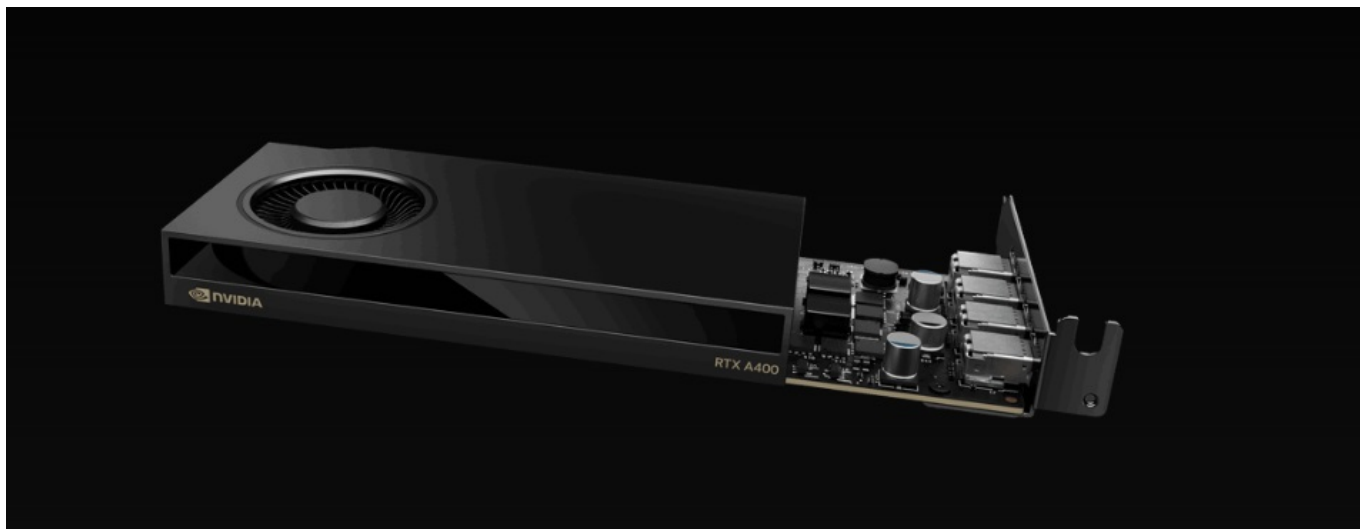

PNY NVIDIA RTX A400 4GB

Cena celkem:	5 715 Kč (bez DPH: 4 723 Kč)
Běžná cena:	6 286 Kč
Ušetříte:	571 Kč
Kód zboží:	VGPNY2600
Part No.:	VGNRTXA400-PB
Záruka:	36 měs.
Stav:	Nové zboží

Popis

PNY NVIDIA RTX A400 - obří grafický výkon bez omezení prostoru

Grafická karta **PNY NVIDIA RTX A400** nabízí výkon pro rozmanité výpočetní procesy a náročné projekty. Je postavena na architektuře **NVIDIA Ampere**, která využívá **4 GB vlastní grafické paměti typu GDDR6** a moderní technologie v čele s **AI** nebo **Ray Tracing**. Díky tomu je ideální do profesionálních PC sestav a pokročilých systémů, které zpracovávají postupy s podporou **umělé inteligence**. **Technologie Ray Tracing** vykresluje velmi jemné vizuální efekty, jako jsou odlesky nebo odstíny. Grafická karta **PNY NVIDIA RTX A400** se vyznačuje kompaktní konstrukcí, díky čemuž je vhodná do prostorově úspornějších pracovních stanic. Navíc umožňuje připojení až 4 nativních displejů, a tak výrazně rozšířit vizuální pole.

PNY NVIDIA RTX A400 4 GB

ZÁKLADNÍ SPECIFIKACE

Grafický čip: NVIDIA RTX A400

Velikost paměti: 4 GB GDDR6

Typ sběrnice: PCI Express 4.0 x8

Porty: 4x mini DisplayPort

Rozměry: 162,5 x 68,5 mm

Podporované technologie