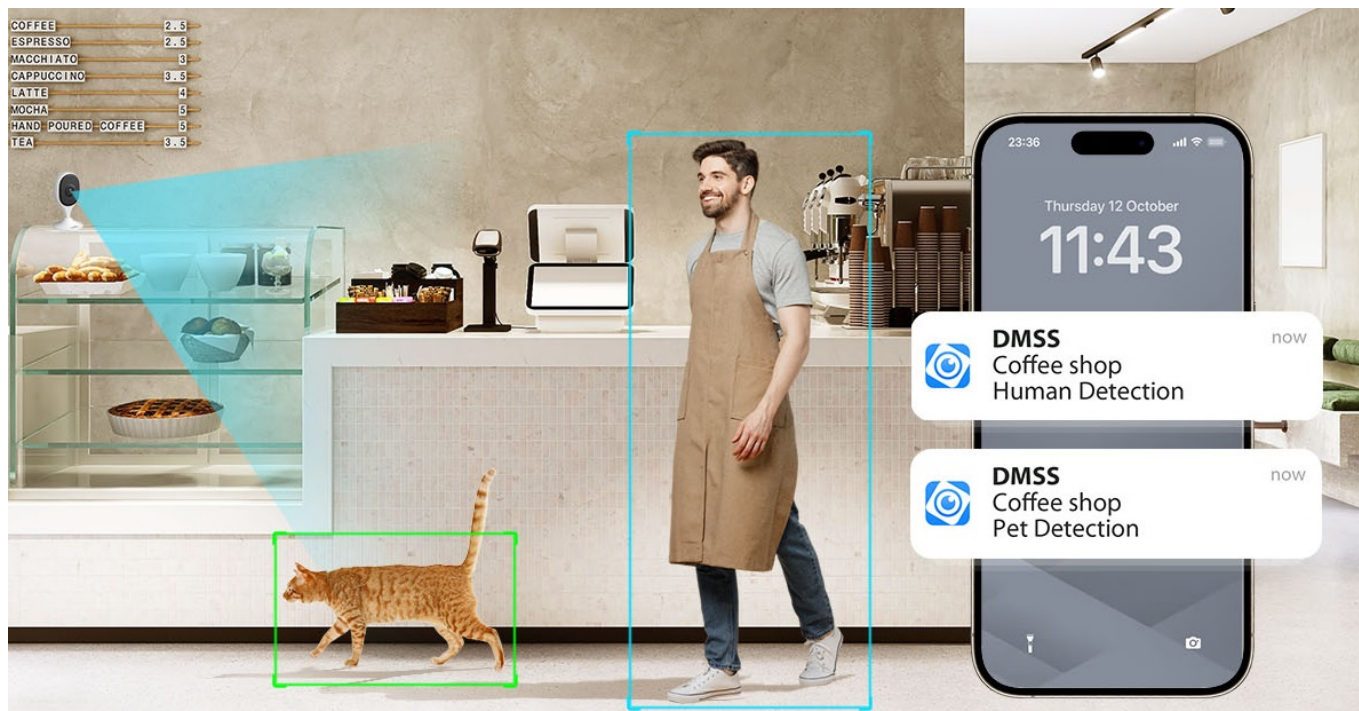

Síťová IP kamera Dahua IPC-C5AP-0280B pro monitoring vnitřních prostor. Představuje optimální řešení pro zabezpečení vašeho domova či kanceláře. Produkuje čistý obraz s řadou detailů. **Wi-Fi kamera Dahua IPC-C5AP-0280B** disponuje zabudovaným **IR přísvitem s dosahem až 10 metrů** pro kvalitní záznamy ve večerních nebo nočních hodinách.

Vylepšené algoritmy umělé inteligence rozpoznají člověka i zvíře od ostatních objektů. Díky tomu efektivně potlačují falešné poplachy a časté pohledy na záznam z kamery. V případě neoprávněné aktivity vás neprodleně kontaktuje pomocí **notifikace na váš smartphone**.

 **Wi-Fi 6** **H.265** **Bluetooth Pairing**

Two-way Talk

Kameru **Dahua IPC-C5AP-0280B** lze instalovat do vnitřních prostor se zvýšeným výskytem osob, ať už pracovníků, nebo návštěvníků. Pro potřeby zajištění soukromí nabízí samostatný režim, který zamezuje zachycení osobních informací a chrání privátní prostory v objektu. **Zabudovaný mikrophon a reproduktor** slouží k obousměrné komunikaci například s personálem v kavárně nebo restauraci.

V reálném čase tak budete v obraze a reagovat na aktuální dění. Pro využívání mobilních funkcí slouží **aplikace, která je určena pro chytrá zařízení s iOS i Android**. Samozřejmostí je také podpora bezdrátového připojení pomocí **Wi-Fi**. **Magnetická základna** vám umožní flexibilní instalaci.