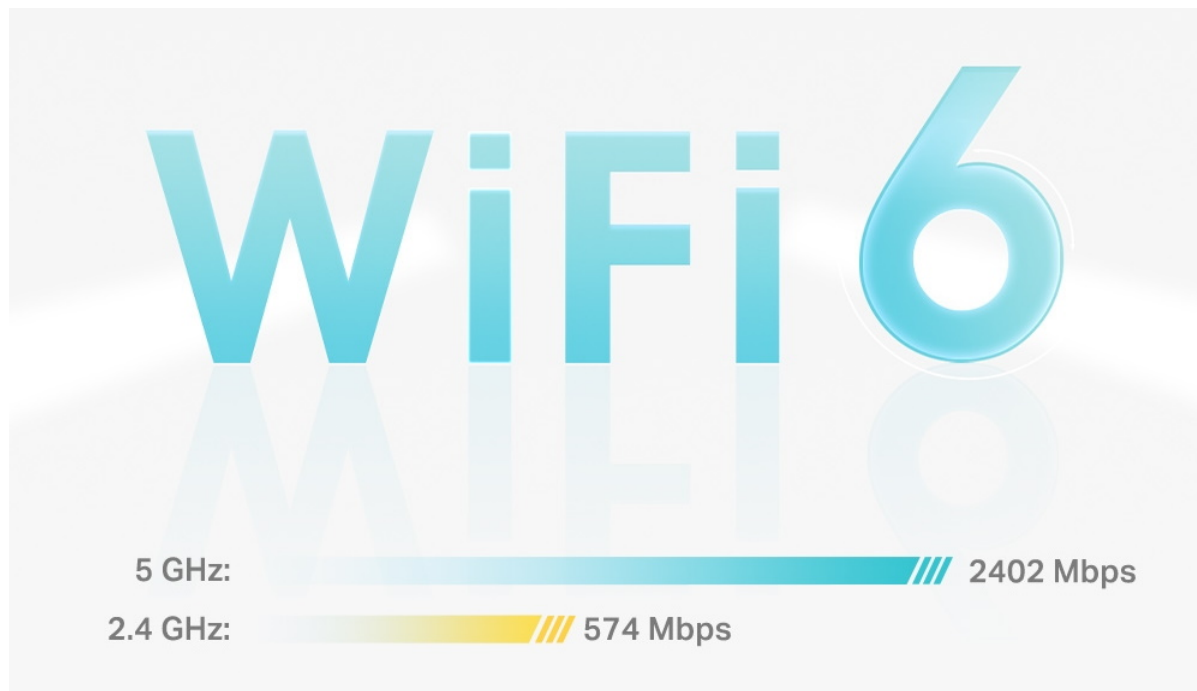

TP-LINK DECO X55 2KS

Cena celkem:	4 315 Kč (bez DPH: 3 566 Kč)
Běžná cena:	4 746 Kč
Ušetříte:	431 Kč
Kód zboží:	NAATPL1147
Part No.:	Deco X55(2-pack)
Záruka:	36 měs.
Stav:	Nové zboží

Popis

TP-Link Deco X55 2 ks

AX3000 Mesh Wi-Fi 6 systém pro celou domácnost.

Deco X55 využívá systém více jednotek k dosažení bezproblémového celoplošného Wi-Fi pokrytí - **eliminuje slabé oblasti signálu** jednou provždy! Pro pokrytí menších oblastí může jednotka fungovat i samostatně. Díky technologii **Deco Mesh** spolupracují jednotky na vytvoření jednotné sítě s jediným názvem sítě.

Systém jednotek Deco X55 poskytuje rychlé a stabilní spojení rychlostí **až 3000 Mb/s** s podporou standardu **802.11ax (Wi-Fi 6)** a je tak ideální pro pokrytí celé domácnosti bezdrátovým signálem. Mezi další výhody patří také **kompatibilita s hlasovým ovládáním Amazon Alexa**.

Balení obsahuje dvě jednotky, které pokryjí **až 418 m²**.

- **Rychlejší připojení:** Wi-Fi 6 dosahuje rychlosti až 3 000 Mb/s - 2402 Mb/s v pásmu 5 GHz a 574 Mb/s v pásmu 2,4 GHz.
- **Připojte více zařízení:** Technologie OFDMA a MU-MIMO zčtyřnásobují kapacitu a umožňují současný přenos na více