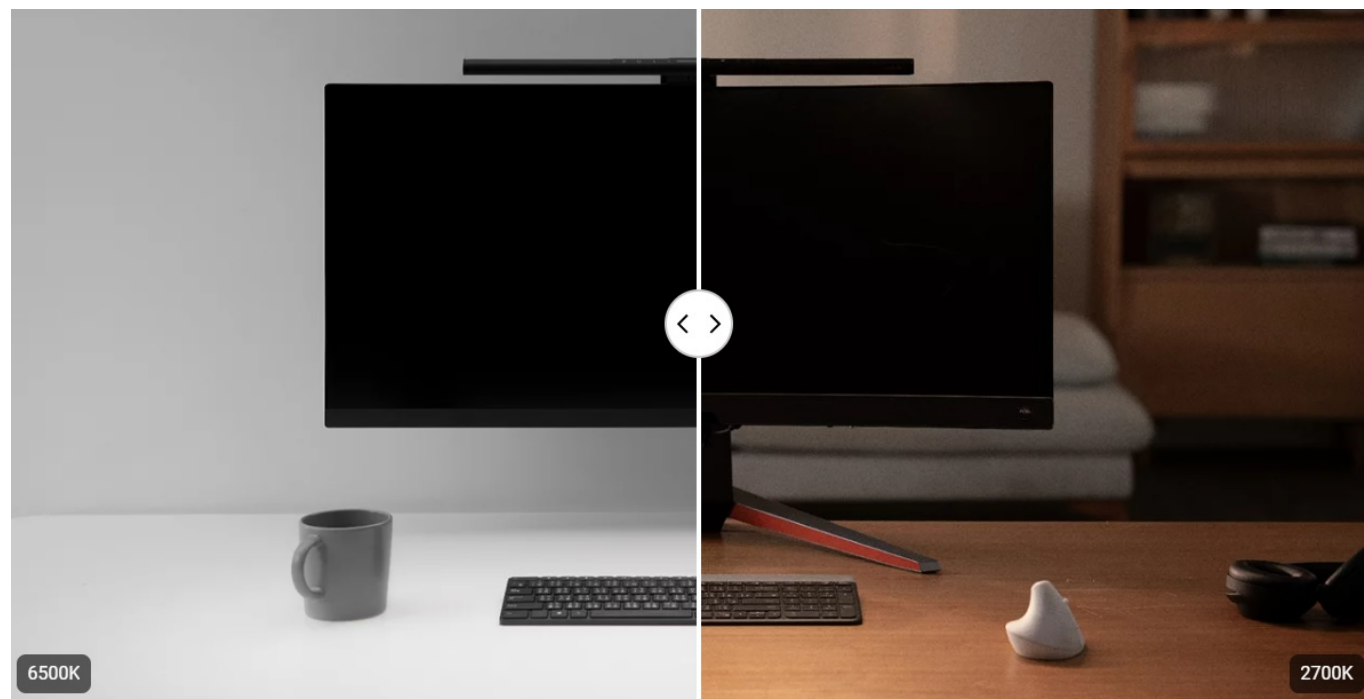

LED lampička BenQ ScreenBar Pro k monitoru počítače. Postará se o komfortní osvětlení v bezprostředním pracovní okolí a umožní vám pohodlně sledovat displej za slabého světla v místnosti nebo ve večerních hodinách. Lampička BenQ ScreenBar Pro je vybavena **technologíí ASYM-Light 3. generace**, která zajišťuje optimální intenzitu jasu **bez nežádoucích odlesků nebo oslnění**.

Svým designem podporuje **ultraširoké osvětlení** a proud světla se rozprostře jak po ultraširokoúhlém, tak duálním monitoru. **Patentovaný design svorky** zajistí bezpečné a stabilní uchycení k displeji, ať je obrazovka v zadní části plochá, nebo vypouklá. V přední části je LED lampička **BenQ ScreenBar Pro** vyvýšena, aby neblokovala webkameru. Uplatní se tak rovněž s **monitory s ultratenkými rámečky**.

BenQ ScreenBar Pro

LED lampička pro elektronické čtení se speciálně navrženým **klipem pro uchycení na monitor**. **Asymetrický optický design** osvětluje pouze stůl a nesvítí na obrazovku, čímž eliminuje nepříjemné odlesky. **Naklápěcí konstrukce** navíc umožňuje nasměrovat světlo přesně tam, kam potřebujete. Oproti klasické lampičce tak poskytuje rovnoměrně rozptýlené osvětlení po celé vaší pracovní ploše. Pomocí **dotykového ovládání** lze přesně nastavit jas i barevnou teplotu. Lampička je také vybavena snímačem, který **automaticky reguluje jas** na základě aktuálního okolního osvětlení. K napájení lze využít

Barva světla: 2700–6500 K (8 kroků)

Stmívání: ano

Napájení: USB-C

Vstupní proud: DC 5 V/ 1,7 A

Materiál: hliník, plast, zinek

Rozměry (lampička): 500 × 135 × 92 mm

Hmotnost: 620 g

Barva: černá