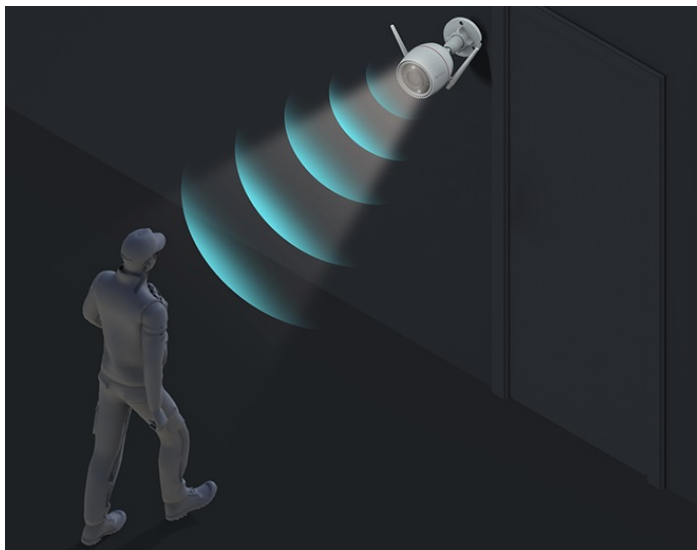

Bezdrátová IP kamera EZVIZ H3c 3K pro dohled nad venkovním prostorem budov. Disponuje výkonným snímačem, který produkuje obraz v ostrých detailech a je vhodný pro monitorování i v rozlehlých prostředích. Uplatní se při nepřetržitém **snímání v režimu 24/7** a rozlišení osob a vozidel od ostatních objektů díky algoritmům **umělé inteligence**.

EZVIZ H3c 3K

Venkovní bezdrátová IP kamera nabízí snímač **1/2,7" CMOS** s rozlišením **5 Mpx**, který je schopný snímat video v rozlišení **2880 × 1620** při **30 fps**. Pro případ zhoršených světelných podmínek je přítomen **IR přísvit** do vzdálenosti **30 m** a bílý LED přísvit pro pořizování barevných záznamů v noci. Komprese **H.265/H.264** snižuje nároky na přenos dat a úložiště. Natočené záznamy je možné ukládat na **microSD kartu** do kapacity až 512 GB, nebo odesílat na cloudové úložiště (na základě předplatného). Součástí kamery je integrovaný **reproduktor a mikrofon**, který umožní kvalitní oboustrannou komunikaci. **Aktivní zastrašení** v podobě stroboskopického světla a zvukového alarmu pak varuje případné narušitele. Propojení kamery pomocí aplikace v mobilním zařízení umožní pohodlný vzdálený přístup, pořizování záznamů či fotografií nebo upozornění v případě **detekce pohybu**. Mezi další užitečné funkce patří například **rozpoznávání lidské postavy a vozidla** pomocí umělé inteligence, přizpůsobitelná oblast detekce pohybu, možnost **zahájit videohovor zamávním do kamery** či kompatibilita s hlasovými asistenty **Google Assistant a Amazon Alexa**. Připojení lze jednoduše realizovat jak drátově prostřednictvím **RJ-45** konektoru, tak bezdrátově skrze **Wi-Fi**. Díky voděodolnému krytu dle **IP67** nabízí jak vnitřní, tak i venkovní možnost použití.