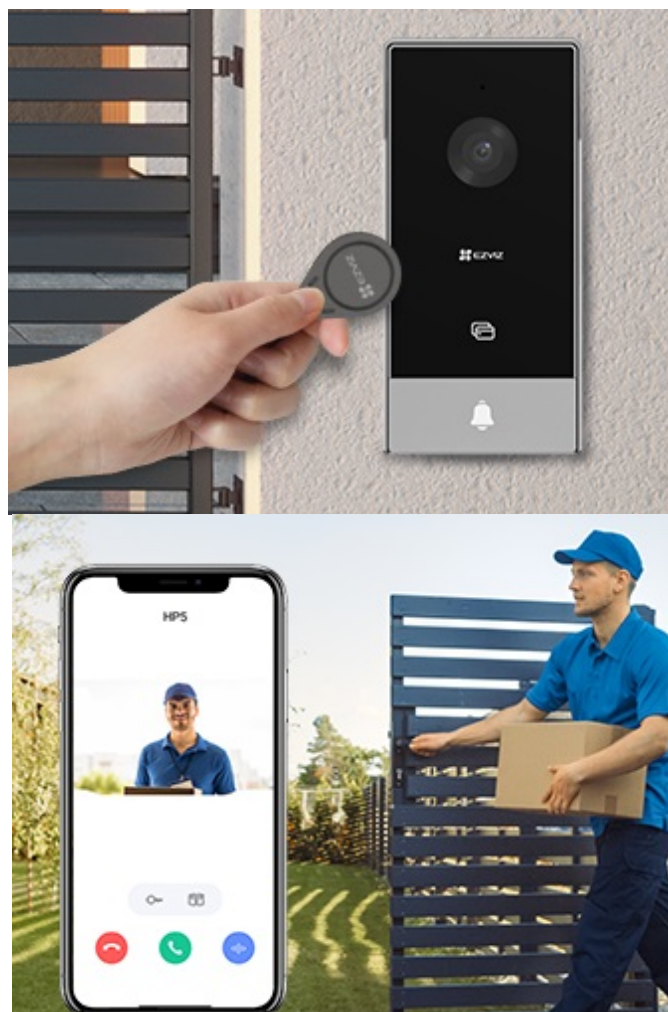

KIPEZV1078

Part No.:

CS-HP5-R100-1W2TFC

Záruka:

24 měs.

Stav:

Nové zboží

**Popis****Interkom EZVIZ HP5 - komunikujte chytrě a bezpečně**

**Set EZVIZ HP5** je navržen pro komunikaci ve velkých, vícegeneračních domech a vilách. Součástí sady je **interkom se čtečkou RFID čipů, bytový monitor a příslušenství** pro efektivní provoz. Umožní vám otvírání dveří pomocí chytrých visaček, odemykání skrze vnitřní monitor, nebo dokonce **aplikace EZVIZ**. Monitor s barevným dotykovým displejem je určen pro nastavení, správu funkcí a snadné ovládání.

Slouží také ke komunikaci s návštěvami u dveří nebo ukládání obrazových záznamů. Při příchodu návštěvy a zazvonění se displej rozsvítí, takže ihned víte, kdo stojí za dveřmi. Ve spojení s **mobilní aplikací** můžete reagovat na dálku a **oboustranně komunikovat**, odemkat na dálku nebo změnit hlas pro zachování soukromí. **Dotykový monitor EZVIZ** připojíte pomocí bezdrátové sítě Wi-Fi, což zajistí stabilní konektivitu.

## EZVIZ HP5

Set **dveřní stanice** (interkomu) se čtečkou RFID čipů, 7" **bytového monitoru** a příslušenství.

Dveřní stanice je vybavena **jedním zvonkem** a kamerou s rozlišením **1920 x 1080 px**. Úhel záběru kamery je 134° diagonálně. Pro přenos obrazu používá kodek **H.265**. Samozřejmostí je integrovaný mikrofon, reproduktor a čtečka přístupových čipů **RFID**. Připojení zvonku je realizováno 2drátově. **Dotykový 7" monitor** lze připojit pomocí Wi-Fi a disponuje **microSD slotem**. Vzdálené **ovládání přes aplikaci**, **povrchová montáž**, odolnost vůči povětrnostním vlivům. Z chytrých funkcí je k dispozici například volitelná funkce změny hlasu pro zachování soukromí při komunikaci či **dálkové ovládání zámku**.