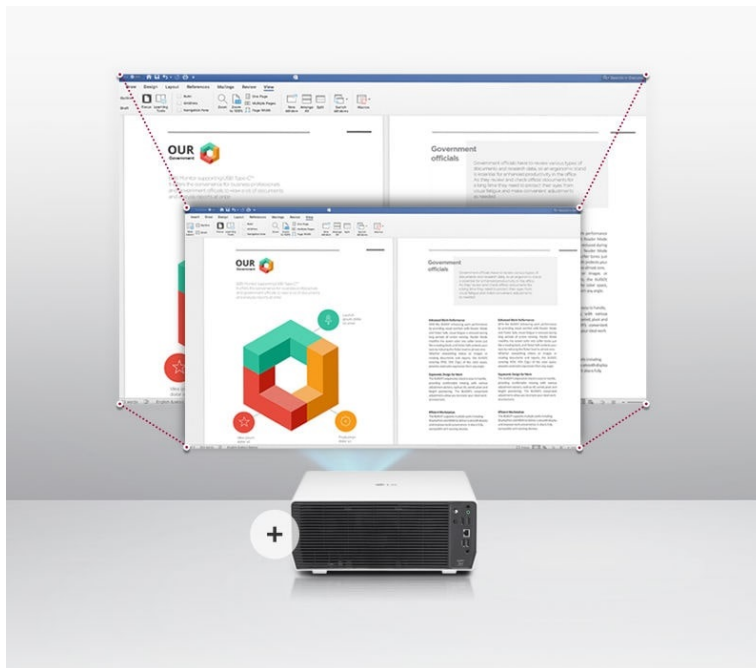

Projektor LG BF50RG využívá **operační systém webOS-Signage 6.0**, který přináší pokročilé možnosti do firemní sféry. Podporuje **software LG SuperSign CMS** pro správu obsahu na více displejích, respektive uživatelských účtech. Uživatelé mohou mít přístup k úložišti přes PC nebo mobilní telefon a spravovat obsah dle svých požadavků.