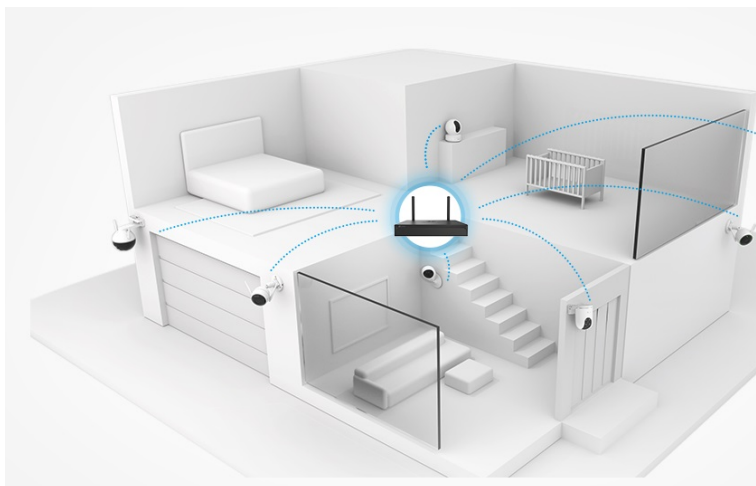

EZVIZ X5S-8W

Cena celkem:	2 095 Kč (bez DPH: 1 731 Kč)
Běžná cena:	2 304 Kč
Ušetříte:	209 Kč
Kód zboží:	KIPEZV1081
Part No.:	CS-X5S-R100-8W
Záruka:	24 měs.
Stav:	Nové zboží

Popis

EZVIZ X5S-8W - bezpečné uchování záznamů až z 8 kamer

Záznamové zařízení EZVIZ X5S-8W, které je navrženo pro tvorbu bezpečnostních systémů s více kamerami. Podporuje **kontinuální provoz a nahrávání v režimu 24/7** a umožní vám bezpečné ukládání klíčových záběrů. Nabízí **pozici SATA** pro pevný disk s **maximální kapacitou 8 TB**. Díky tomu podporuje obří úložiště pro uchování videí ve vysokém rozlišení. Samozřejmostí je příjem videa a dalších souborů z několika kamer současně. Zařízení **EZVIZ X5S-4W pro 8 kamer** disponuje výstupy **HDMI** a **VGA**, které vám umožní připojení k přídavnému monitoru. Usnadní tak sledování obrazu z více kamer na jedné ploše a přináší celkové přehlednější situace.

EZVIZ X5S-8W

Záznamové zařízení pro připojení **8 IP kamer** s rozlišením **až 5 Mpx (3K)**. Dekódování **H.265** snižuje datový tok při zachování maximální kvality. K dispozici je **jedna pozice pro SATA pevný disk** s kapacitou **až 8 TB**. Disponuje bezdrátovým připojením **Wi-Fi** pro přímé připojení bezdrátových kamer. Aplikace **EZVIZ** umožňuje snadnou správu záznamů a kamer.

Kompatibilní pouze s kamerami, které splňují standard **ONVIF**.

Součástí balení je napájecí adaptér, USB myš a sada šroubů pro montáž pevného disku.

ZÁKLADNÍ SPECIFIKACE

Počet kanálů: 8

Podporovaná rozlišení: 3K, 2K+, 2K, 1080p, UXGA, 720p, VGA, 4CIF, 2CIF, CIF, QCIF