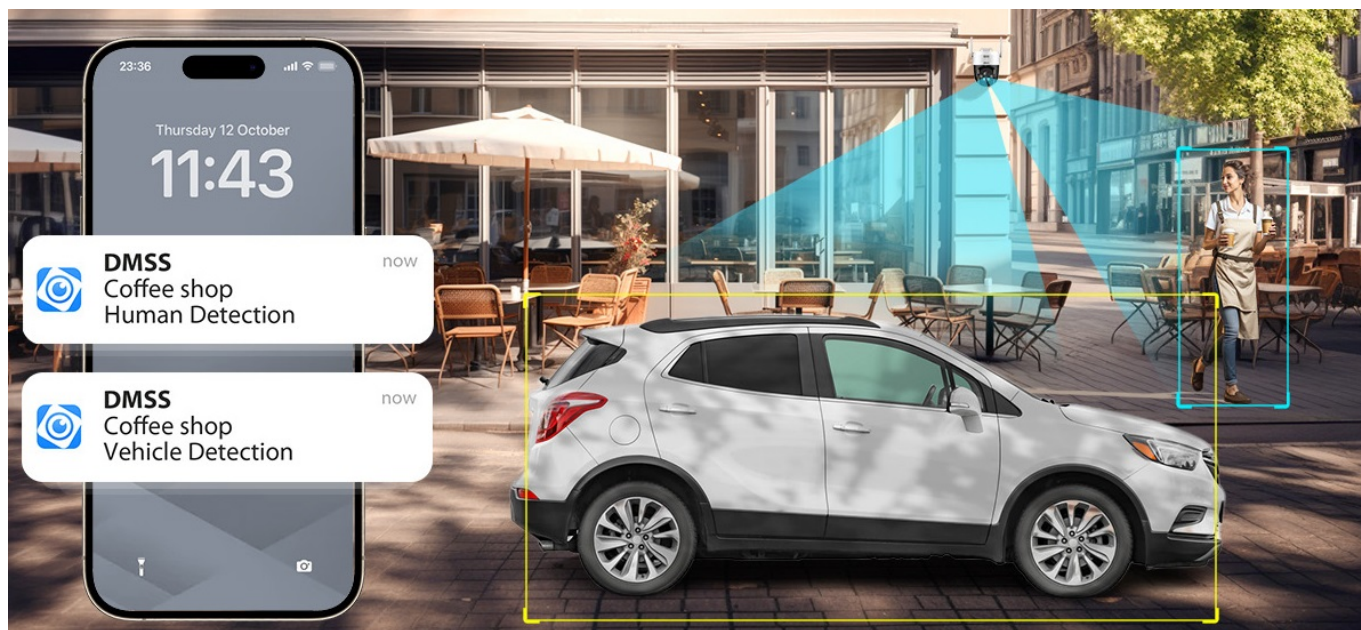

Síťová IP kamera Dahua SD-P3AE-PV-0400B pro monitoring venkovního prostoru a detekci případného vniknutí. Kamera podporuje snímání obrazu ve vysokém rozlišení a po spuštění **zvukové i světlené signalizace** odesílá notifikaci na mobilní zařízení, takže o aktuálním dění budete mít přehled, ať už jste kdekoli. Samozřejmostí je také podpora **pokročilého nočního režimu**, takže tento model zajistí ochranu daného prostoru po celý den i noc.

Kamera Dahua SD-P3AE-PV-0400B je vybavena otočnou hlavou, se kterou můžete manipulovat skrze **aplikaci** a nastavit požadovaný úhel a bez problémů snímat obří plochu. Rovněž disponuje **integrováním mikrofonom a reproduktorem** pro obousměrnou komunikaci. Díky tomu můžete v reálném čase komunikovat s osobami před kamerou.

Vylepšený algoritmus umělé inteligence perfektně rozeznává osoby i vozidla od dalších objektů, efektivně filtruje falešné poplachy a informuje vás výhradně jen o tom, co je důležité.

Dahua SD-P3AE-PV-0400B

Venkovní otočná **3megapixelová** IP síťová kamera s **Wi-Fi**, rozlišením **2304 × 1296 px**, snímačem **CMOS 1/2,8"**, kompresí videa **H.265+**, mikrofonem a reproduktorem. IR i LED přísvit do 30 m s technologiemi **Full-color a Starlight**, objektiv **f = 4 mm**, **úhel záběru 86,8° horizontálně**, ICR, **DWDR**, 1× LAN 10/100 Mbps, dual streaming, slot pro **microSD** kartu (max 256 GB), voděodolná **IP66**, napájení **DC 12 V**.