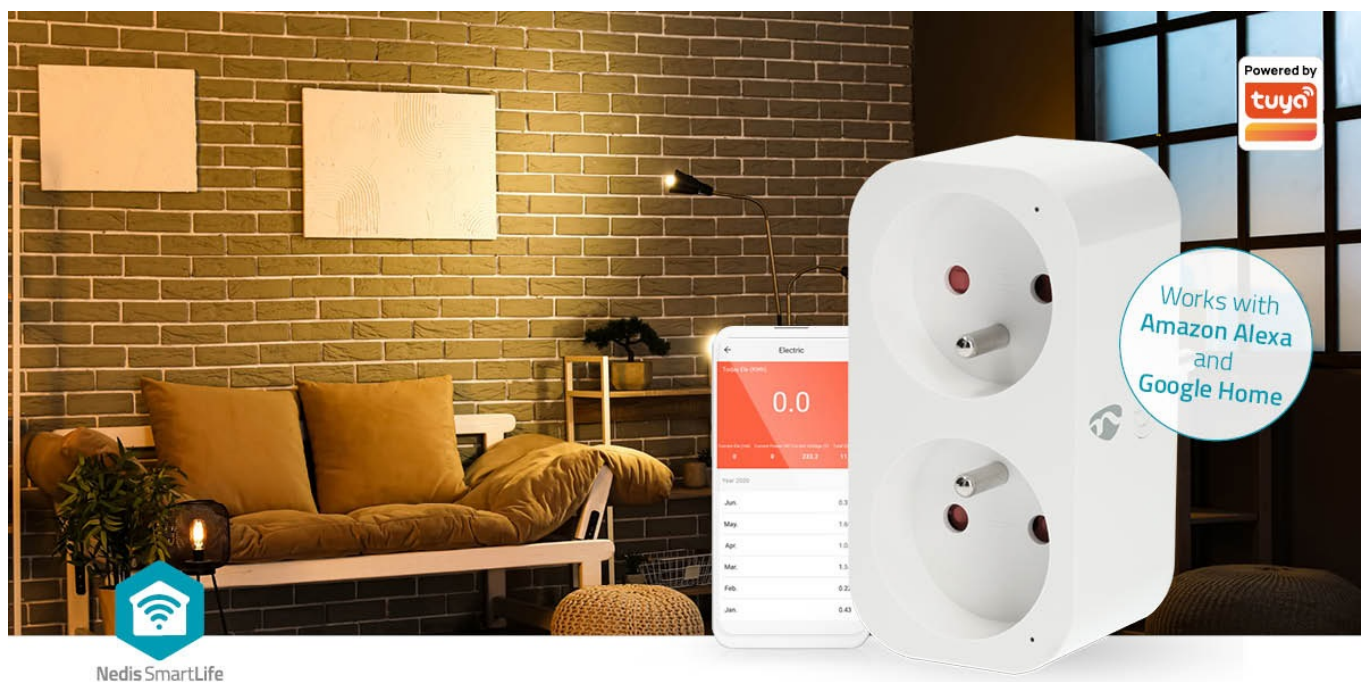

NEDIS WIFIP141EWT

| | |
|--------------|---|
| Cena celkem: | 780 Kč (bez DPH: 644 Kč) |
| Běžná cena: | 858 Kč |
| Ušetříte: | 78 Kč |
| Kód zboží: | DAZNED1050 |
| Part No.: | WIFIP141EWT |
| Záruka: | 24 měs. |
| Stav: | Nové zboží |

Popis

Nedis WIFIP141EWT - Wi-Fi zásuvka do chytré domácnosti

Chytrá Wi-Fi zásuvka Nedis WIFIP141EWT pro jednoduché **ovládání kompatibilních zařízení pomocí smartphonu**. Je vhodná pro ovládání připojených světel, ventilátorů, rychlovarné konvice, vyhřívané příkrývky apod. Podporuje také hlasové příkazy skrze **Google Home** nebo **Amazon Alexa**. Zásrčka obsahuje rovnou 2 zásuvky, což zvyšuje flexibilitu připojených zařízení. **Chytrá zásuvka Nedis WIFIP141EWT** je ideální do každé moderní domácnosti.

Nedis WIFIP141EWT

Chytrá Wi-Fi zásuvka je navržena k **ovládání elektrických spotřebičů** do max. zátěže 16 A vzdáleně odkudkoliv přes internet. Můžete tak například vzdáleně vypnout světla, zapnout kotel, ovládat kávovar či pračku apod. Samozřejmostí je možnost nastavení **časových harmonogramů** pro zapnutí spotřebičů. Integrovaný **wattmetr** umožňuje sledovat aktuální i dřívější naměřené hodnoty spotřeby chytré zásuvky. Kromě toho můžete wattmetr nastavit jako spouštěč k ovládání jiných chytrých zařízení nebo k zaslání zprávy na telefon, která vás informuje o dokončení praní nebo o tom, že pračka spotřebovává více energie než obvykle, což může naznačovat nutnost provedení údržby. Obě zásuvky mohou **nezávisle napájet a ovládat připojená zařízení**. Ovládání probíhá skrze bezplatnou aplikaci **Smart Life**, stiskem tlačítka na boční straně nebo pomocí hlasových asistentů **Amazon Alexa, Google Home a Apple Siri**.