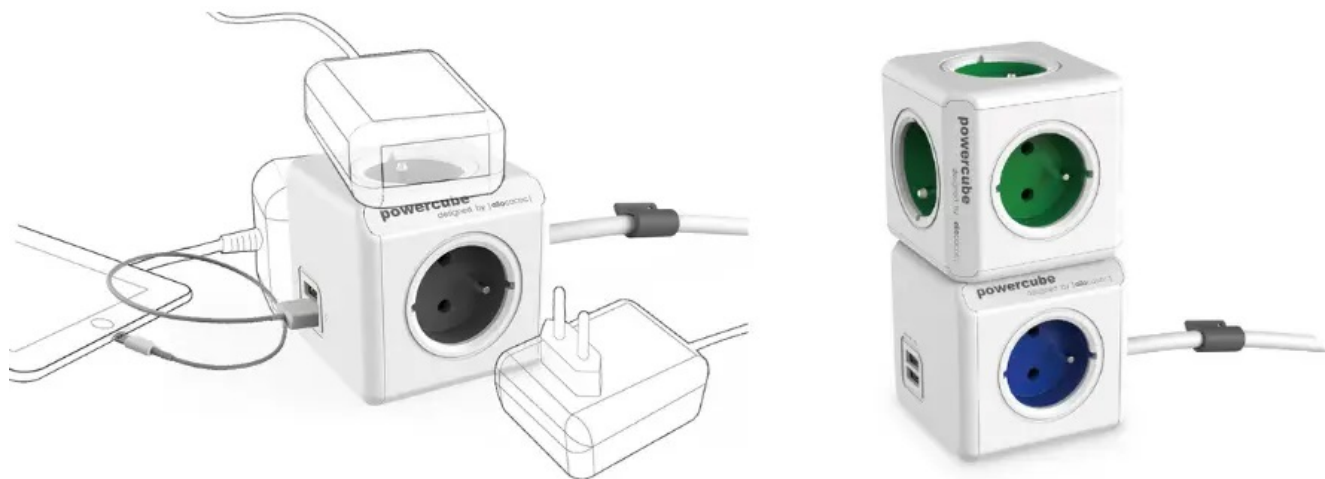

CUBENEST POWERCUBE EXTENDED USB PD 20W 1,5M BÍLO-ŠEDÁ

Cena celkem:	517 Kč (bez DPH: 427 Kč)
Běžná cena:	569 Kč
Ušetříte:	52 Kč
Kód zboží:	CUBAD0008
Part No.:	PC420GY
Záruka:	24 měs.
Stav:	Nové zboží

Popis

CubeneSt PowerCube Extended - stylová zásuvka pro univerzální nabíjení

Nová generace **napájecí zásuvky CubeneSt PowerCube Extended**, která podporuje nejenom spolehlivé nabíjení zařízení, ale také **lepší organizaci kabelů**. Pro napájení využívá inovativní **technologie PD - Power Delivery** a umožňuje stabilní a rychlý přísun energie o **výkonu až 20 W**. Díky tomu je napájení smartphonu, tabletu, notebooku a dalších zařízení výrazně zkráceno. **CubeneSt PowerCube Extended** se vyznačuje originálním designem, který obsahuje **dvojici portů USB (USB-A a USB-C)** a 4 zásuvky v **kompaktním provedení**.

Rozmístění zásuvek je navrženo tak aby nedocházelo k blokaci jednotlivých adaptérů. Všechny dostupné zásuvky a porty tak můžete využívat najednou. **Model CubeneSt PowerCube Extended** je zhotoven z **odolného plastu, certifikována** a samozřejmě vybaven **dětskou pojistkou**. Představuje praktické i designové řešení do domácnosti i kanceláře. Model CubeneSt PowerCube Extended je vybaven **prodlužovacím kabelem o délce 1,5 metrů**, takže zásuvky mnohem lépe umístíte v prostoru, například nad i pod stůl, za monitor apod.

Cubenest PowerCube Extended USB PD 20 W 1,5 m

Cubenest PowerCube Extended je unikátní **kombinací čtyř zásuvek, jednoho portu USB, jednoho USB-C a 1,5m prodlužovacího kabelu** v kompaktním a stylovém těle pro nabíjení vašich zařízení. Technologie **Power Delivery 3.0** nabízí inteligentní a rychlé nabíjení s automatickým přizpůsobením výkonu **až do 20 W** v režimech 5, 9 a 12 V. Promyšlené rozmístění zásuvek zajišťuje, že se nabíječky nebo objemné adaptéry navzájem neblokují. Samozřejmostí je tepelná, přepětová, proudová a zkratová ochrana.