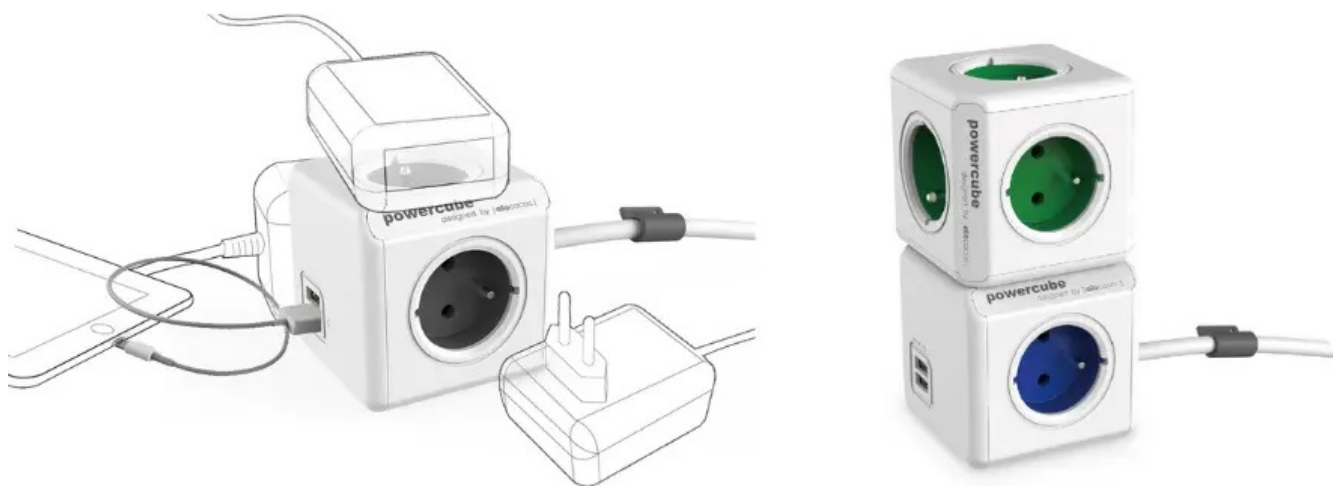

CUBENEST POWERCUBE EXTENDED USB PD 20W 3M BÍLO-ŠEDÁ

Cena celkem:	674 Kč (bez DPH: 557 Kč)
Běžná cena:	742 Kč
Ušetříte:	67 Kč
Kód zboží:	CUBAD0011
Part No.:	PC520GY
Záruka:	24 měs.
Stav:	Nové zboží

Popis

Cubenest PowerCube Extended - stylová zásuvka pro univerzální nabíjení

Nová generace **napájecí zásuvky Cubenest PowerCube Extended**, která podporuje nejenom spolehlivé nabíjení zařízení, ale také **lepší organizaci kabelů**. Pro napájení využívá inovativní **technologie PD - Power Delivery** a umožňuje stabilní a rychlý přísun energie o **výkonu až 20 W**. Díky tomu je napájení smartphonu, tabletu, notebooku a dalších zařízení výrazně zkráceno. **Cubenest PowerCube Extended** se vyznačuje originálním designem, který obsahuje **dvojici portů USB (USB-A a USB-C)** a 4 zásuvky v **kompaktním provedení**.

Rozmístění zásuvek je navrženo tak aby nedocházelo k blokaci jednotlivých adaptérů. Všechny dostupné zásuvky a porty tak můžete využívat najednou. **Model Cubenest PowerCube Extended** je zhotoven z **odolného plastu, certifikována** a samozřejmě vybaven **dětskou pojistkou**. Představuje praktické i designové řešení do domácnosti i kanceláře. Model Cubenest PowerCube Extended je vybaven **prodlužovacím kabelem o délce 3 metrů**, takže zásuvky mnohem lépe umístíte v prostoru, například nad i pod stůl, za monitor apod.

Cubenest PowerCube Extended USB PD 20 W 3 m

Cubenest PowerCube Extended je unikátní **kombinací čtyř zásuvek, jednoho portu USB, jednoho USB-C a 3m prodlužovacího kabelu** v kompaktním a stylovém těle pro nabíjení vašich zařízení. Technologie **Power Delivery 3.0** nabízí inteligentní a rychlé nabíjení s automatickým přizpůsobením výkonu **až do 20 W** v režimech 5, 9 a 12 V. Promyšlené rozmístění zásuvek zajišťuje, že se nabíječky nebo objemné adaptéry navzájem neblokují. Samozřejmostí je tepelná, přepětová, proudová a zkratová ochrana.