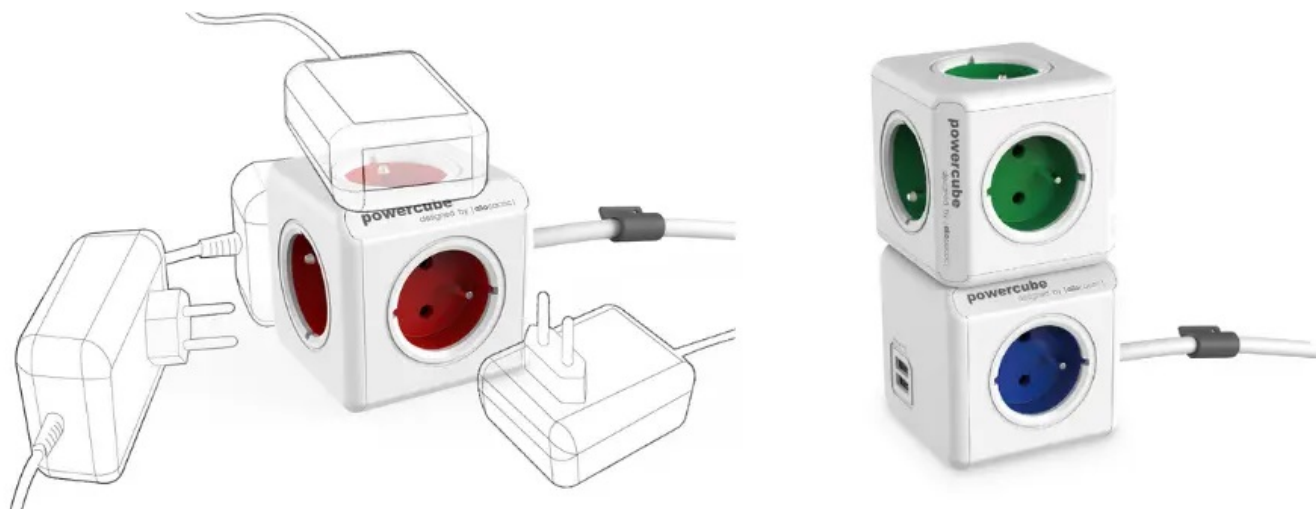

## CUBENEST POWERCUBE EXTENDED 1,5M BÍLO-ZELENÁ

|              |   |
|--------------|---|
| Cena celkem: | <b>309 Kč</b><br><b>(bez DPH: 256 Kč)</b> |
| Běžná cena:  | <b>340 Kč</b>                             |
| Ušetříte:    | <b>31 Kč</b>                              |
| Kód zboží:   | CUBAD0016                                 |
| Part No.:    | PC320GN                                   |
| Záruka:      | 24 měs.                                   |
| Stav:        | Nové zboží                                |

### Cubenest PowerCube Extended - praktická zásuvka pro vícečetné nabíjení

**Stylová napájecí zásuvka Cubenest PowerCube Extended**, která podporuje nejenom spolehlivé nabíjení zařízení, ale také **lepší organizaci kabelů**. Vyznačuje se **kompaktními rozměry** a praktickým designem, který nezabere příliš mnoho místa a má důmyslně rozmístěné **5 zásuvek**. Díky tomu nedochází k blokování jednotlivých adaptérů a **všech pět zařízení můžete napájet současně**.

Ideálně se tak přizpůsobí potřebám vaší domácnosti. Model prošel **bezpečnostními testy** a splňuje **certifikace** pro bezpečné používání. Samozřejmostí je **dětská pojistka** a výroba z odolného ABS plastu. Zásuvka **Cubenest PowerCube Extended** najde své uplatnění **v kanceláři i domácnosti**, kde se vyskytuje větší počet spotřebičů na jednom místě – například kuchyně, obývací pokoj. Tento model je navíc vybaven **1,5m prodlužovacím kabelem**, takže zásuvky můžete lépe umístit v daném prostoru.

### **Cubenest PowerCube Extended 1,5m bílo-zelená**

Cubenest PowerCube Extended je unikátní **kombinací pěti zásuvek a 1,5m prodlužovacího kabelu** v kompaktním a stylovém těle pro napájení vašich zařízení. Promyšlené rozmístění zásuvek zajišťuje, že se nabíječky nebo objemné adaptéry navzájem neblokují.