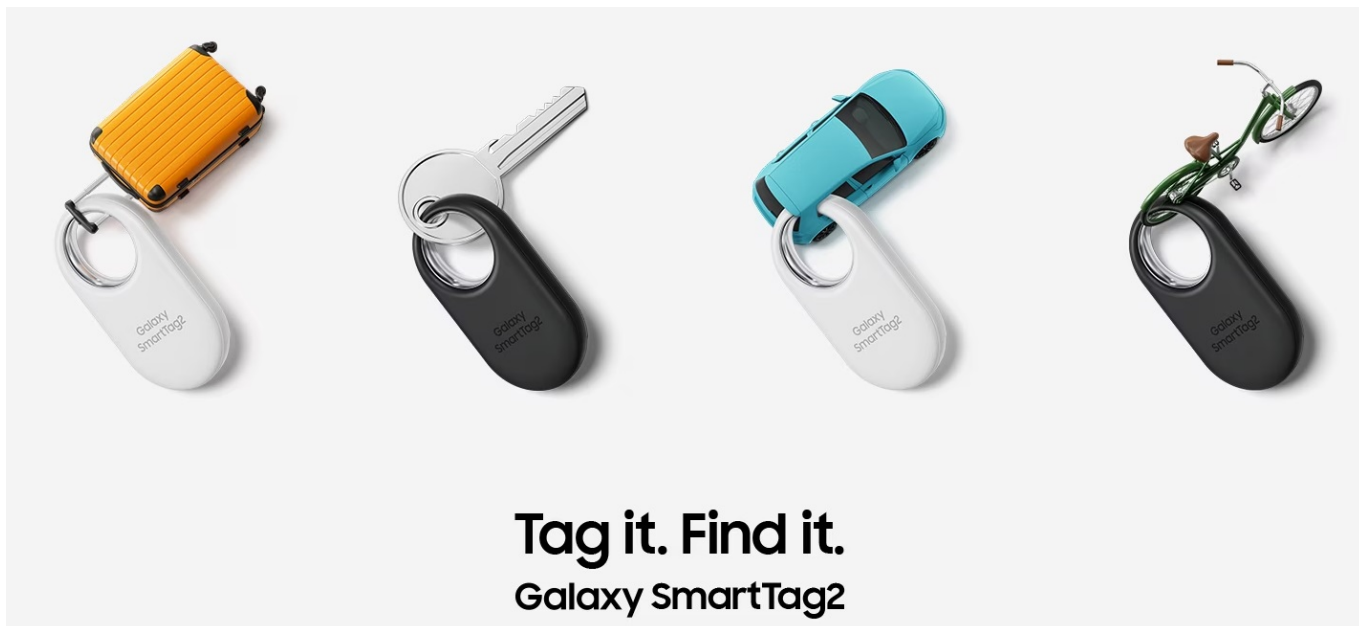

SAMSUNG GALAXY SMARTTAG2 ČERNÝ

Cena celkem:	773 Kč (bez DPH: 639 Kč)
Běžná cena:	850 Kč
Ušetříte:	77 Kč
Kód zboží:	MOPSAM1245
Part No.:	EI-T5600BBEGEU
Záruka:	12 měs.
Stav:	Nové zboží

Popis

Jednoduchý dohled na vašimi cennostmi s lokátorem Samsung Galaxy SmartTag2

Lokátor **Samsung Galaxy SmartTag2**, se kterým snadno najdete svoje cennosti, když vám zmizí z dohledu. Vyznačuje se **dlouhou výdrží baterie až 500 dní** a odolnou konstrukcí se **stupněm krytí IP67**, takže je chráněn proti vodě i prachu. Klíče, peněženka, batoh, kufr a další předměty či zavazadla nyní najdete mnohem jednodušeji.

Lokalizační přívěšek Samsung Galaxy SmartTag2 vám může pomoci s nalezením zcela ztracených předmětů, které najde někdo další. Do lokátoru **Samsung Galaxy SmartTag2** lze zadat základní informace, které se pomocí technologie **NFC** zobrazí na displeji smartphonu, aby vás poctivý nálezce mohl jednoduše kontaktovat.

Samsung Galaxy SmartTag2 černý

Lokalizační přívěšek založený na technologii **Bluetooth** je praktickou pomůckou při hledání ztracených předmětů. Spolupracuje s aplikací **SmartThings (funkce Find)**, pomocí které jej můžete snadno vyhledat. Vyměnitelná baterie typu CR2032 udrží SmartTag2 **v provozu až 500 dní**. Navíc plně vyhovuje certifikaci **IP67** a je tak **odolný vůči prachu či polité vodou**. Lokátor má horní výřez, takže jej lze snadno připevnit na klíče nebo šňůrku.