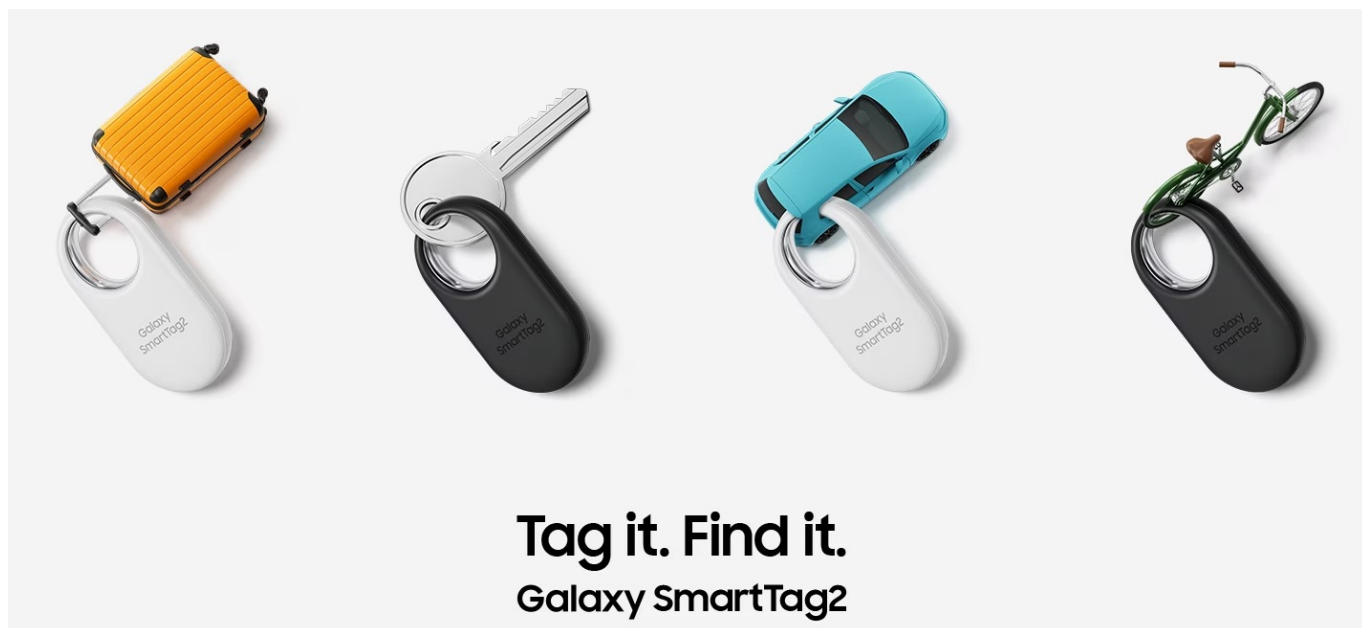

SAMSUNG GALAXY SMARTTAG2 BÍLÝ

Cena celkem:	773 Kč (bez DPH: 639 Kč)
Běžná cena:	850 Kč
Ušetříte:	77 Kč
Kód zboží:	MOPSAM1246
Part No.:	EI-T5600BWEGEU
Záruka:	12 měs.
Stav:	Nové zboží

Popis

Jednoduchý dohled na vašimi cennostmi s lokátorem Samsung Galaxy SmartTag2

Lokátor **Samsung Galaxy SmartTag2**, se kterým snadno najdete svoje cennosti, když vám zmizí z dohledu. Vyznačuje se **dlouhou výdrží baterie až 500 dní** a odolnou konstrukcí se **stupněm krytí IP67**, takže je chráněn proti vodě i prachu. Klíče, peněženka, batoh, kufr a další předměty či zavazadla nyní najdete mnohem jednodušeji.

Lokalizační přívěšek Samsung Galaxy SmartTag2 vám může pomoci s nalezením zcela ztracených předmětů, které najde někdo další. Do lokátoru **Samsung Galaxy SmartTag2** lze zadat základní informace, které se pomocí technologie **NFC** zobrazí na displeji smartphonu, aby vás poctivý nálezcce mohl jednoduše kontaktovat.

Samsung Galaxy SmartTag2 bílý

Lokalizační přívěšek založený na technologii **Bluetooth** je praktickou pomůckou při hledání ztracených předmětů. Spolupracuje s aplikací **SmartThings (funkce Find)**, pomocí které jej můžete snadno vyhledat. Vyměnitelná baterie typu CR2032 udrží SmartTag2 **v provozu až 500 dní**. Navíc plně vyhovuje certifikaci **IP67** a je tak **odolný vůči prachu či polité vodou**. Lokátor má horní výřez, takže jej lze snadno připevnit na klíče nebo šňůrku.