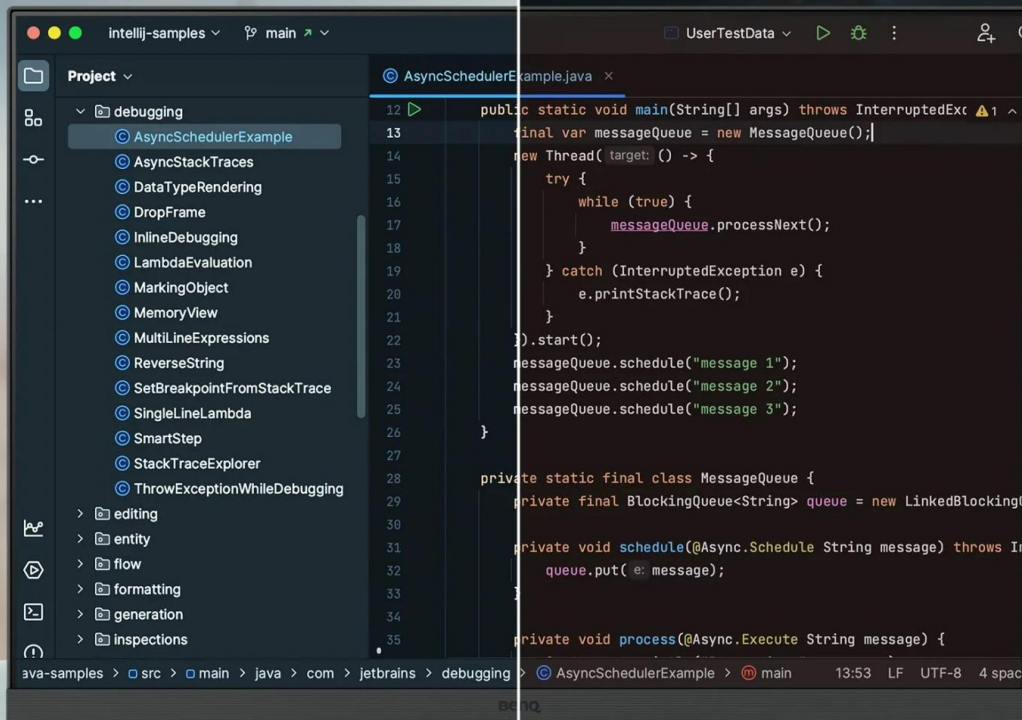

**Popis****Monitor BenQ RD280U - zaostřeno na kódování**

**Monitor BenQ RD280U** je navržen pro potřeby programátorů a jejich náročné požadavky. Na displeji s úhlopříčkou 28,2" přehledně a jasně zobrazí kódy a umožní vám plné ponoření do programátorských projektů. **Antireflexní obrazovka** potlačuje nepříjemné odlesky, a tak vám umožní pracovat v rozmanitých světlených podmínkách. Vše je navíc perfektně čitelné a ostré díky **rozišení 4K+**.

**Monitor BenQ RD280U** disponuje **pokročilými režimy pro specifické potřeby** kódování, které zajišťují čisté písmo a zlepšené rozlišení. Při práci na náročných projektech oceníte také nižší námahu očí při dlouhodobém nasazení. Režimy nabízí světlé i tmavé motivy podle toho, v jakých podmínkách programujete. Snadno také **upravíte jas nebo kontrast**, abyste dosáhli ideálního prostředí pro práci.

6500K

4500K

Dark Theme

Light Theme

Mezi další přednosti patří **system osvětlení MoonHalo** v zadní části monitoru BenQ. MoonHalo slouží k nastavení jasu, teplotě barev apod., díky čemuž chrání vaše oči a podporuje lepší soustředění. Pomocí **softwaru Display Pilot 2** máte

nastavení displeje pod dokonalou kontrolou. V rámci multitaskingu můžete **monitor BenQ RD280U** propojit s dalšími monitory pomocí **technologie Daisy Chain**. Další možnosti konektivity zajišťují porty **HDMI, DisplayPort, Thunderbolt 3** nebo **USB**.