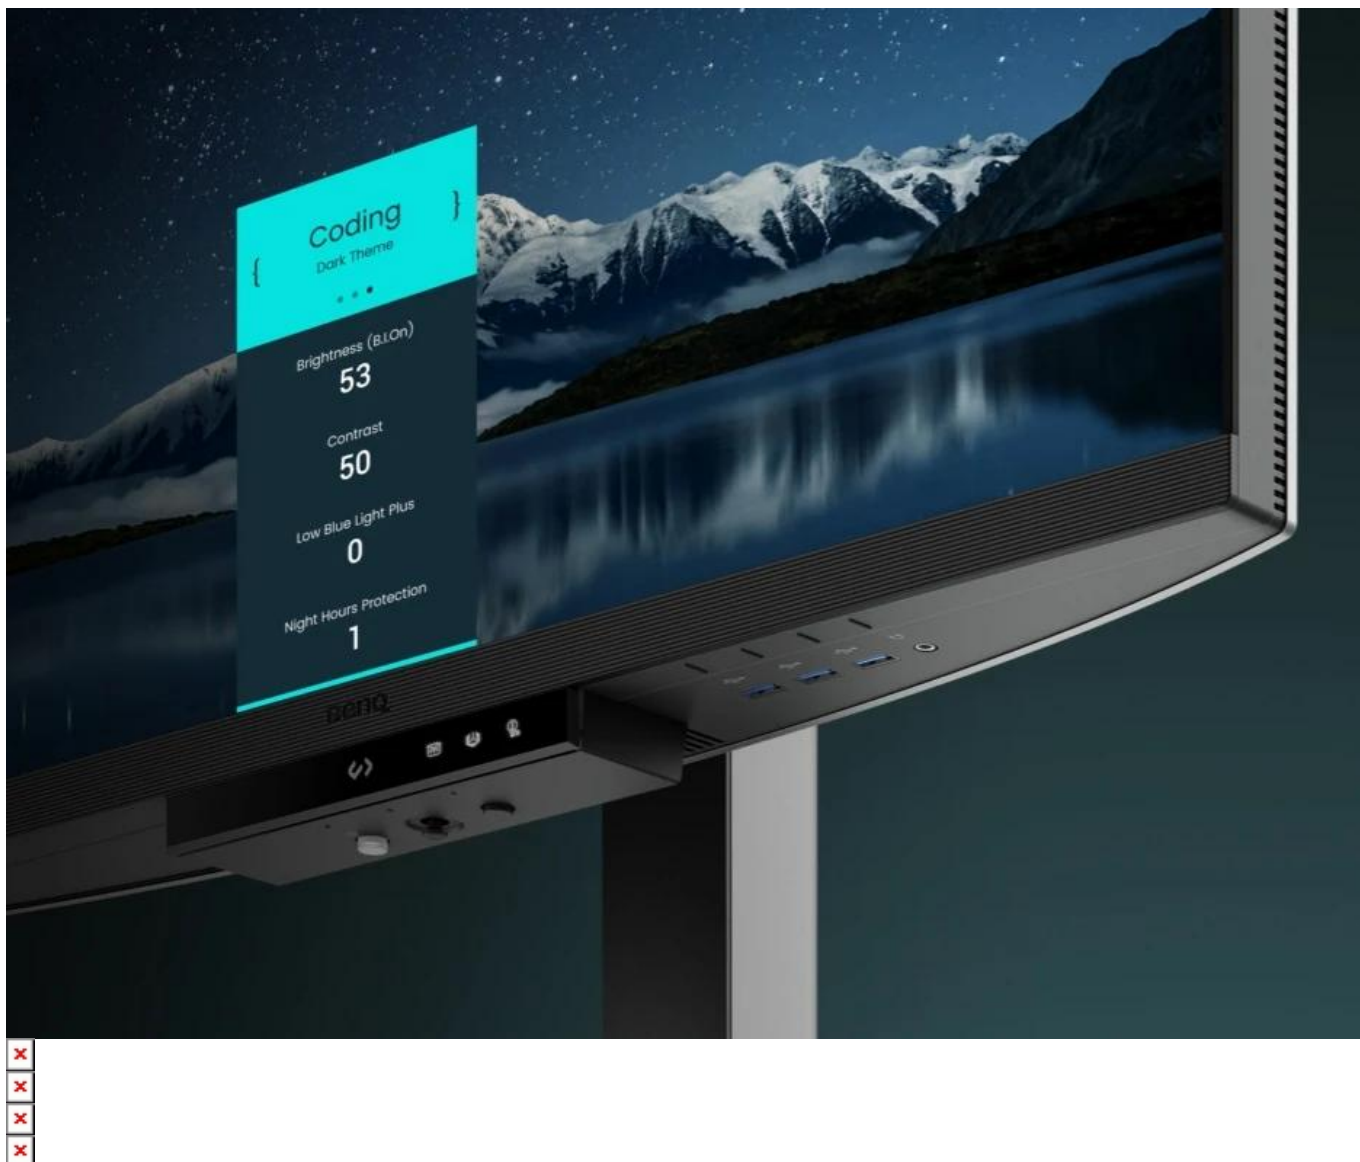

**Popis****Monitor BenQ RD280U - zaostřeno na kódování**

**Monitor BenQ RD280U** je navržen pro potřeby programátorů a jejich náročné požadavky. Na displeji s úhlopříčkou 28,2" přehledně a jasně zobrazí kódy a umožní vám plné ponoření do programátorských projektů. **Antireflexní obrazovka** potlačuje nepříjemné odlesky, a tak vám umožní pracovat v rozmanitých světlených podmínkách. Vše je navíc perfektně čitelné a ostré díky **rozišení 4K+**.

**Monitor BenQ RD280U** disponuje **pokročilými režimy pro specifické potřeby** kódování, které zajišťují čisté písmo a zlepšené rozlišení. Při práci na náročných projektech oceníte také nižší námahu očí při dlouhodobém nasazení. Režimy nabízí světlé i tmavé motivy podle toho, v jakých podmínkách programujete. Snadno také **upravíte jas nebo kontrast**, abyste dosáhli ideálního prostředí pro práci.

### BenQ RD280U

Monitor s úhlopříčkou **28,2"** stvořený pro programátory nabízí rozlišení **3840 × 2560** obrazových bodů s poměrem stran **3 : 2**. Disponuje kontrastním poměrem **1200 : 1**, jasem **350 cd/m<sup>2</sup>** a dobou odezvy **5 ms**. Pohodlné sledování zajišťuje technologie **IPS**, která poskytuje široké pozorovací úhly **178°** horizontálně i vertikálně. O základní ozvučení se starají integrované **stereo reproduktory** o celkovém výkonu **4 W**. K dispozici jsou **tři USB 3.0 porty** a jeden port **USB-C**, který kromě vysokorychlostního přenosu videa a dat umožňuje napájení připojených zařízení až do **90 W**. Monitor disponuje také speciálním režimem **Low Blue Light Plus**, který šetří vaše oči tím, že automaticky upravuje teplotu barev obrazovky během dne a napodobuje tak přirozený denní cyklus. Díky technologii Daisy Chain lze jednoduše propojit více monitorů a připojit je k počítači jediným kabelem. Integrovaný **KVM přepínač** umožňuje ovládat dvě zařízení připojená k monitoru prostřednictvím jediné klávesnice a myši. Potěší také **výškově nastavitelný podstavec**.