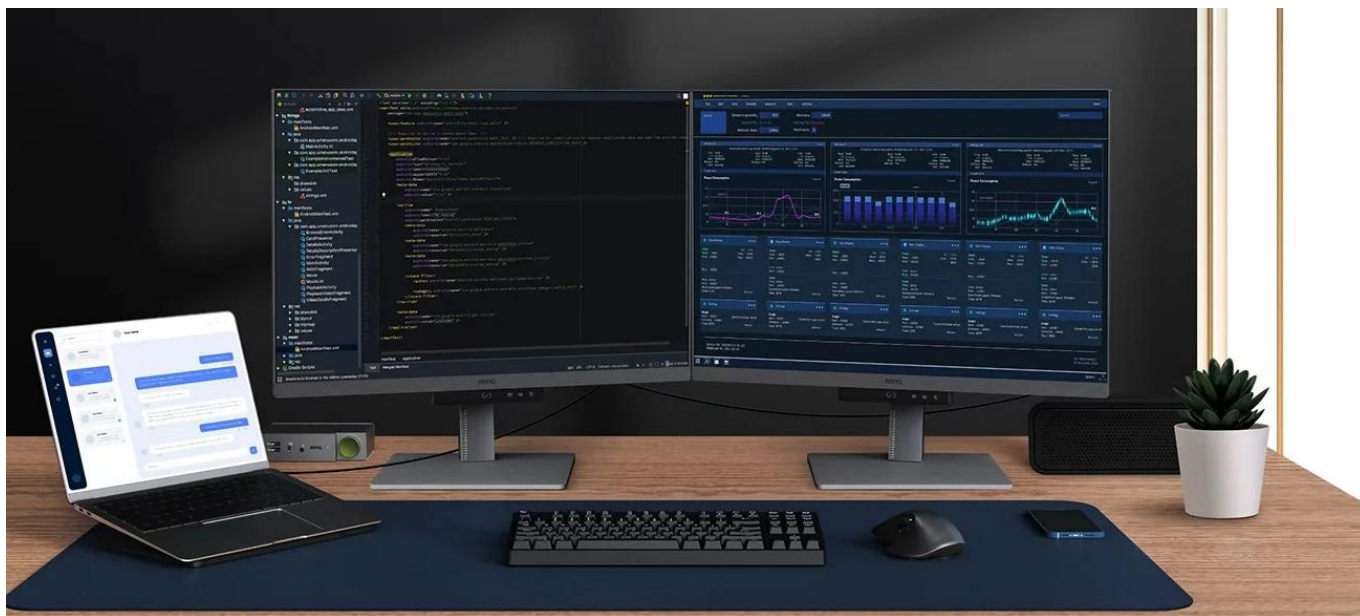

**Popis****Monitor BenQ RD280U - zaostřeno na kódování**

**Monitor BenQ RD280U** je navržen pro potřeby programátorů a jejich náročné požadavky. Na displeji s úhlopříčkou 28,2" přehledně a jasně zobrazí kódy a umožní vám plné ponoření do programátorských projektů. **Antireflexní obrazovka** potlačuje nepříjemné odlesky, a tak vám umožní pracovat v rozmanitých světlených podmínkách. Vše je navíc perfektně čitelné a ostré díky **rozišení 4K+**.

**Monitor BenQ RD280U** disponuje **pokročilými režimy pro specifické potřeby** kódování, které zajišťují čisté písmo a zlepšené rozlišení. Při práci na náročných projektech oceníte také nižší námahu očí při dlouhodobém nasazení. Režimy nabízí světlé i tmavé motivy podle toho, v jakých podmínkách programujete. Snadno také **upravíte jas nebo kontrast**, abyste dosáhli ideálního prostředí pro práci.

6500K

4500K

Dark Theme

Light Theme

Mezi další přednosti patří **system osvětlení MoonHalo** v zadní části monitoru BenQ. MoonHalo slouží k nastavení jasu, teplotě barev apod., díky čemuž chrání vaše oči a podporuje lepší soustředění. Pomocí **softwaru Display Pilot 2** máte

nastavení displeje pod dokonalou kontrolou. V rámci multitaskingu můžete **monitor BenQ RD280U** propojit s dalšími monitory pomocí **technologie Daisy Chain**. Další možnosti konektivity zajišťují porty **HDMI, DisplayPort, Thunderbolt 3** nebo **USB**.