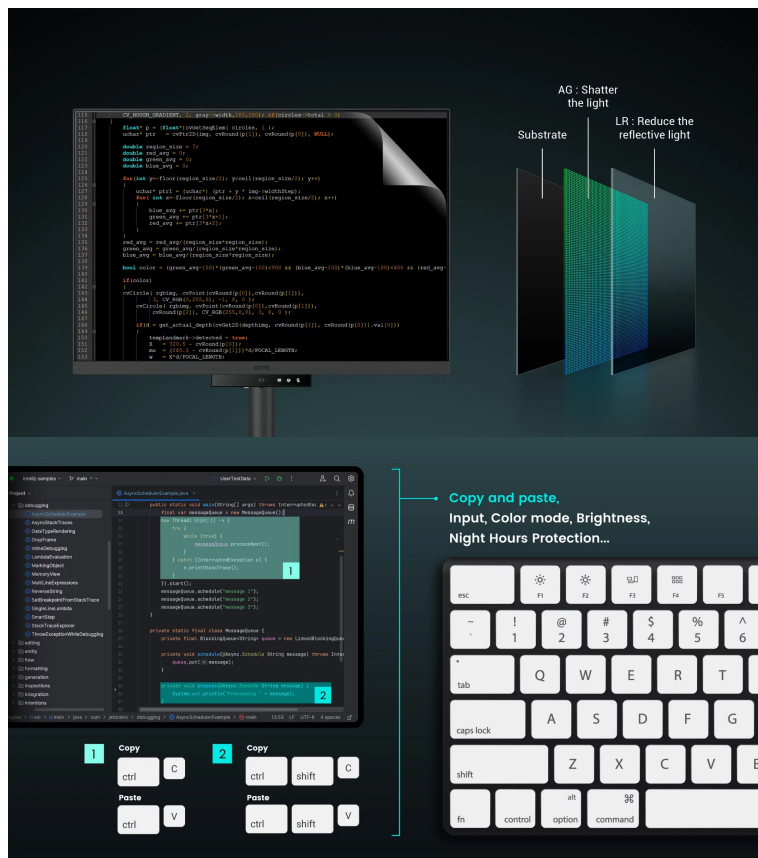

### Monitor BenQ RD280UA - zaostřeno na kódování

Monitor BenQ RD280UA je navržen pro potřeby programátorů a jejich náročné požadavky. Na **displeji s úhlopříčkou 28,2"** přehledně a jasně zobrazí kódy a umožní vám plné ponoření do programátorských projektů. **Antireflexní obrazovka** potlačuje nepříjemné odlesky, a tak vám umožní pracovat v rozmanitých světlených podmínkách. Vše je navíc perfektně čitelné a ostré díky **rozlišení 4K+**.

**Monitor BenQ RD280UA** disponuje pokročilými režimy **pro specifické potřeby kódování**, které zajišťují čisté písmo a zlepšené rozlišení. Při práci na náročných projektech oceníte také nižší námahu očí při dlouhodobém nasazení. **Režimy nabízí světlé i tmavé motivy** podle toho, v jakých podmínkách programujete. Snadno také upravíte jas nebo kontrast, abyste dosáhli ideálního prostředí pro práci.

Mezi další přednosti patří **system osvětlení MoonHalo** v zadní části monitoru BenQ. MoonHalo slouží k **nastavení jasu, teploty barev apod.**, díky čemuž **chrání vaše oči** a podporuje lepší soustředění. Pomocí **softwaru Display Pilot 2** máte nastavení displeje pod dokonalou kontrolou. V rámci multitaskingu můžete monitor **BenQ RD280U** propojit s dalšími monitory pomocí **technologie Daisy Chain**. Další možnosti konektivity zajišťují porty **HDMI, DisplayPort, Thunderbolt 3** nebo **USB**. Tento model je navíc vybaven **flexibilním ramenem**, které umožní snadné nastavení do požadované pozice.