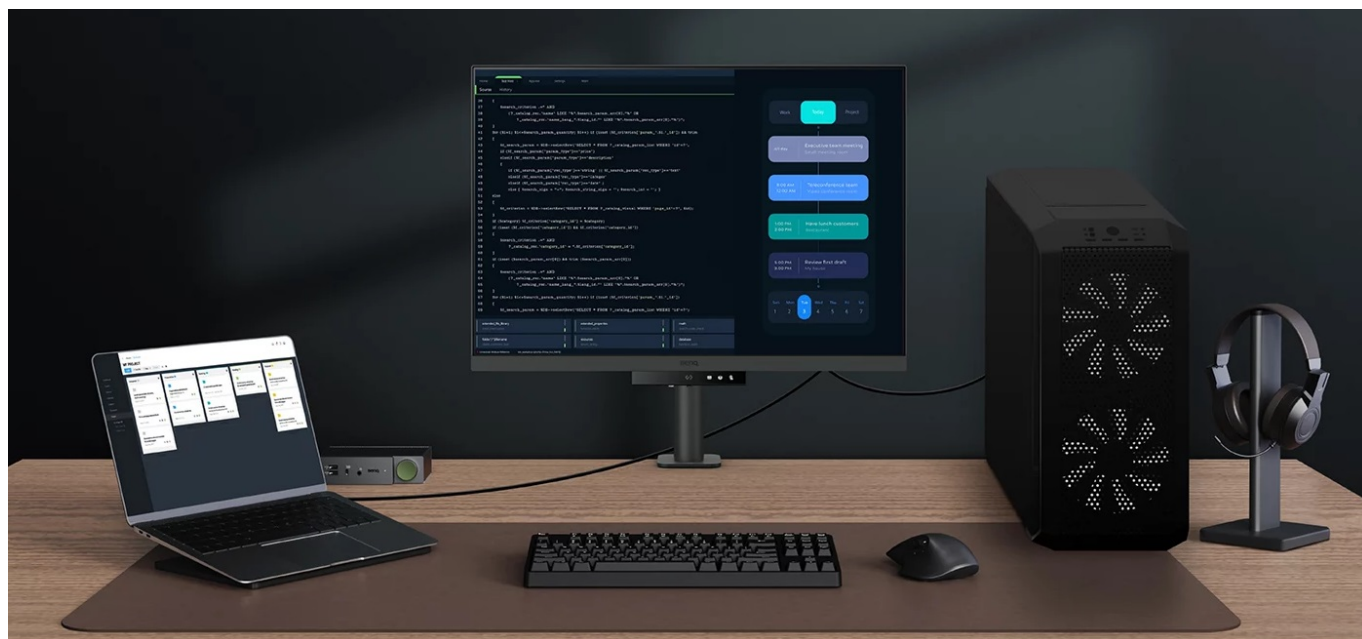

### Monitor BenQ RD280UA - zaostřeno na kódování

Monitor BenQ RD280UA je navržen pro potřeby programátorů a jejich náročné požadavky. Na **displeji s úhlopříčkou 28,2"** přehledně a jasně zobrazí kódy a umožní vám plné ponoření do programátorských projektů. **Antireflexní obrazovka** potlačuje nepříjemné odlesky, a tak vám umožní pracovat v rozmanitých světlených podmínkách. Vše je navíc perfektně čitelné a ostré díky **rozlišení 4K+**.

**Monitor BenQ RD280UA** disponuje pokročilými režimy **pro specifické potřeby kódování**, které zajišťují čisté písmo a zlepšené rozlišení. Při práci na náročných projektech oceníte také nižší námahu očí při dlouhodobém nasazení. **Režimy nabízí světlé i tmavé motivy** podle toho, v jakých podmínkách programujete. Snadno také upravíte jas nebo kontrast, abyste dosáhli ideálního prostředí pro práci.

Mezi další přednosti patří **system osvětlení MoonHalo** v zadní části monitoru BenQ. MoonHalo slouží k **nastavení jasu, teploty barev apod.**, díky čemuž **chrání vaše oči** a podporuje lepší soustředění. Pomocí **softwaru Display Pilot 2** máte nastavení displeje pod dokonalou kontrolou. V rámci multitaskingu můžete monitor **BenQ RD280U** propojit s dalšími monitory pomocí **technologie Daisy Chain**. Další možnosti konektivity zajišťují porty **HDMI, DisplayPort, Thunderbolt 3** nebo **USB**. Tento model je navíc vybaven **flexibilním ramenem**, které umožní snadné nastavení do požadované pozice.