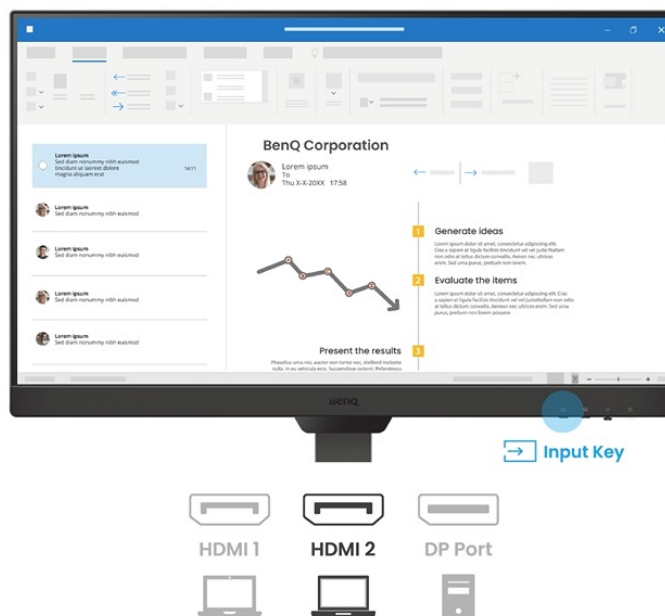

BenQ BL2490T - všechny pracovní potřeby, jeden displej

S monitorem BenQ BL2490T dokážete čelit každé pracovní výzvě. Vyznačuje se potřebnou **ergonomií pro nastavení do výšky či úhlu otočení až o 90°**. Díky tomu se přizpůsobí všem vašim potřebám ohledně pohodlí a umožní vám efektivně pracovat po celý den. Displej dosahuje **úhlopříčky 23,8"** a ostrého **Full HD rozlišení**. PC aplikace, internetové stránky, dokumenty a multimediální obsah tak zobrazí jasně a ostře.

Displej se může pochlubit **technologíí IPS** pro vykreslování obsahu v širokých pozorovacích úhlech nebo **99% pokrytím sRGB barevné palety**. To znamená produkci živých a realistických barev, které oceníte nejenom při práci s obrázky a běžné editaci, ale také třeba streamování videí či jen čtení textů. S další výbavy stojí za to zmínit například **zabudované reproduktory**, které se postarají o ozvučení o plnohodnotné ozvučení.

BenQ BL2490T

LED monitor s úhlopříčkou **23,8"** a Full HD rozlišením **1920 × 1080** bodů. Nabízí kontrastní poměr **1300 : 1**, jas **250 cd/m²**, dobu odezvy **5 ms** a pokrytí 99 % sRGB barevné palety. Použitá technologie **IPS** nabízí pozorovací úhly 178° horizontálně i vertikálně. Monitor disponuje **VESA uchycením** a integrovanými **stereo reproduktory** s celkovým výkonem **4 W**. Monitor disponuje také speciálním režimem **Eye-Care**, který šetří vaše oči tím, že upravuje jas obrazovky dle změny světla v prostředí. Potěší také výškově nastavitelný stojan a funkce **Pivot**, která umožňuje otočení obrazovky o 90°.

Součástí balení je HDMI kabel.

ZÁKLADNÍ SPECIFIKACE

Typ panelu: IPS

Úhlopříčka: 23,8"

Poměr stran: 16 : 9

Rozlišení: 1920 × 1080 px

Kontrastní poměr: 1300 : 1

Doba odezvy: 5 ms