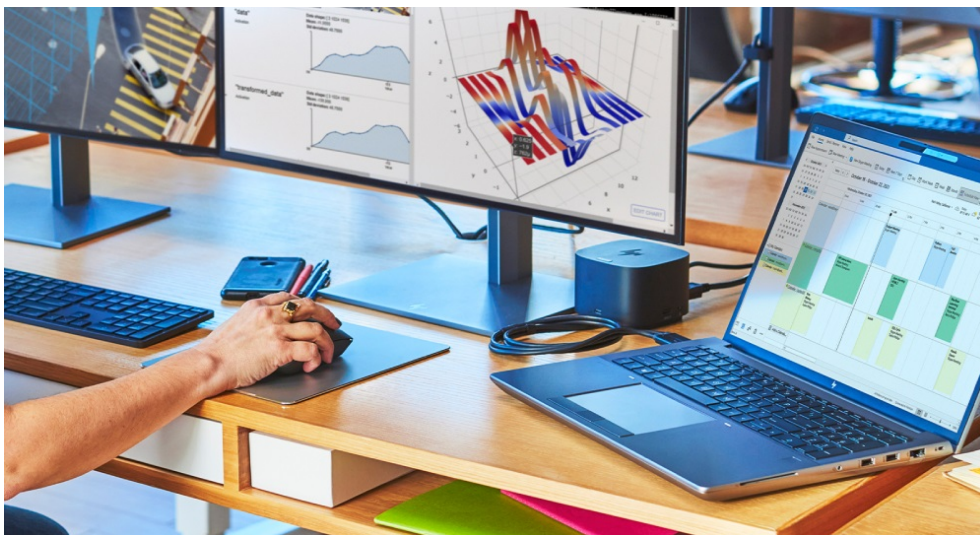

HP ZBook Fury 16 G11 představuje další generaci pracovních stanic, které se vměstnají do rozměrů notebooku. Tento model ve velmi výkonné konfiguraci je určen pro náročnou pracovní činnost a provoz profesionálního softwaru. Je osazen procesorem **Intel Core i7 čtrnácté generace** a ve spojení s **obří 32GB RAM typu DDR5** se vyrovná i s **extrémním multitaskingem**. Výpočetní výkon doplňuje dedikovaná grafická karta **NVIDIA RTX 1000** pro provoz pokročilého grafického softwaru a úkony, jako renderování, design, editace a další činnosti spojené s vašimi projekty.

Ve výbavě naleznete například **čtečku otisku prstů** pro rychlé a bezpečné přihlášení vaší osoby a ochranu citlivých dat. Nechybí **5Mpx IR webkamera** či **čtečka Smart karet**. O kvalitní audio se starají **reproduktory Poly Studio**, samozřejmostí je také bohatá konektivita pro zvýšenou flexibilitu a práci s periferními zařízeními. Náročné aplikace a objemné soubory otevřete během okamžiku díky **SSD jednotce s velkou kapacitou úložiště 1 TB**. Displej s úhlopříčkou 16 palců a **WUXGA rozlišení** pokrývá **100 % sRGB barevného spektra**, a tak na velké ploše zobrazíte v potřebné kvalitě a bohatých barvách.

HP ZBook Fury 16 G11

Základem notebooku je 20jádrový procesor **Intel Core i7-14700HX**, pracující na frekvenci 2,1 GHz, doplněný **32 GB** operační paměti. Vybaven je **16"** matným displejem s **WUXGA** rozlišením 1920 x 1200 bodů. Obrazová data má na starosti grafická karta **NVIDIA RTX 1000** se 6 GB vlastní paměti. Pro data je k dispozici **SSD disk** s kapacitou **1 TB**. Vybaven je 5Mpx IR webkamerou, **čtečkou otisku prstů**, čtečkou čipových karet a podsvícenou klávesnicí. Samozřejmostí je bezdrátové připojení **Wi-Fi a Bluetooth**. Notebook je dodáván s předinstalovaným operačním systémem **Windows 11 Pro**.

Procesor: Intel Core i7-14700HX

Operační systém: Windows 11 Pro

Úhlopříčka displeje: 16"

Velikost operační paměti: 32 GB

HDD kapacita: 1 TB SSD

Barva: stříbrná

Hmotnost: 2,8 kg