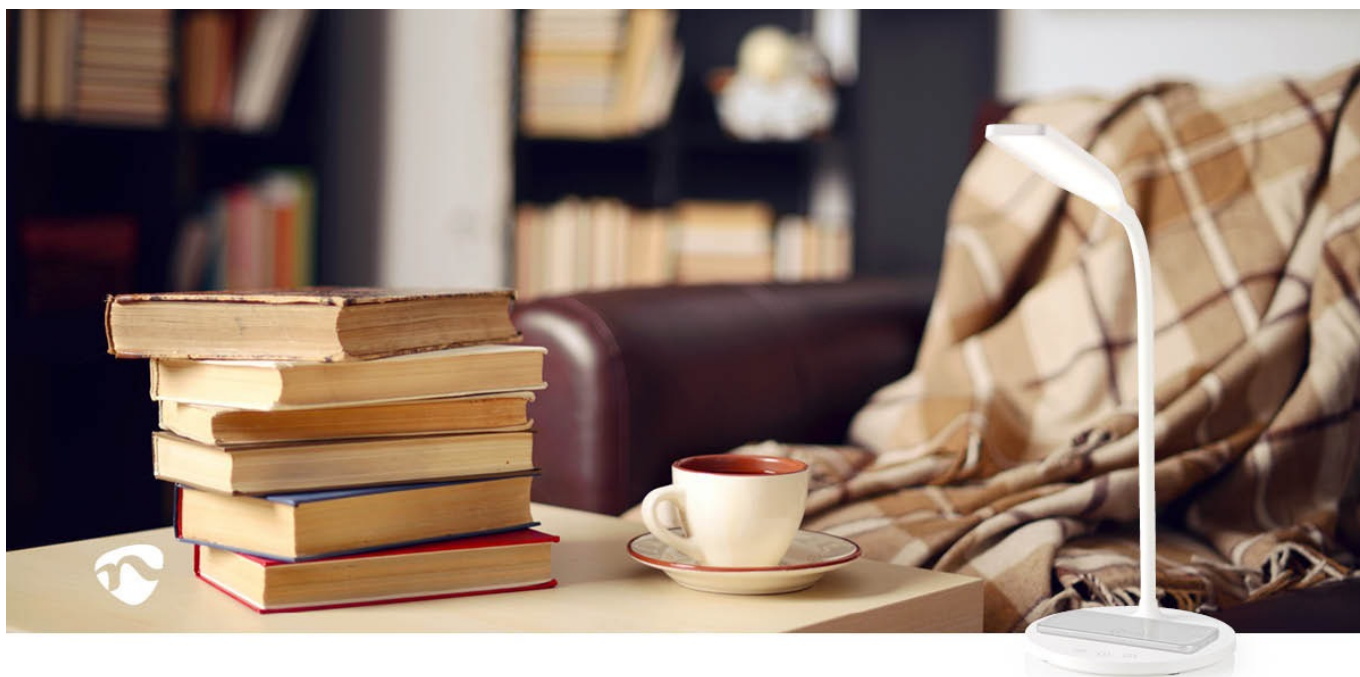

Stolní LED lampička Nedis LTLGQ4M2WT pro osvětlení přesně tam, kde potřebujete. Je ideální na pracovní stůl, nízkou komodu nebo noční stolek. Disponuje **36 LED diodami** pro jasné osvětlení a dotykovým ovládáním pro snadné nastavení světelného režimu - přirozené, studené teplé světlo. **Flexibilní rameno** vám umožní směřovat proud světla požadovaným směrem.

Lampa Nedis LTLGQ4M2WT nabízí také **funkci časovače**, a to až na 40 minut, což je optimální například na klidné večery s knihou, kdy už se vám nechce vstávat z postele. Mezi další přednosti patří funkce **bezdrátového nabíjení smartphonu ve standardu Qi**. Kompatibilní zařízení nabíjí **výkonem 15 W**, a tak je celý proces napájení nejen pohodlný, ale také rychlý.

Nedis LTLGQ4M2WT 15 W s Qi bílá

LED stolní lampička s **naklápěcí konstrukcí** umožňuje nasměrovat světlo přesně tam, kam potřebujete. Pouhým stisknutím tlačítka si můžete zvolit barevnou teplotu od teplé bílé až po studenou. **Protiskuzové podložky** zajišťují stabilní umístění na stole. Lampička je navíc vybavena **bezdrátovou nabíječkou standardu Qi** s výkonem 15 W.